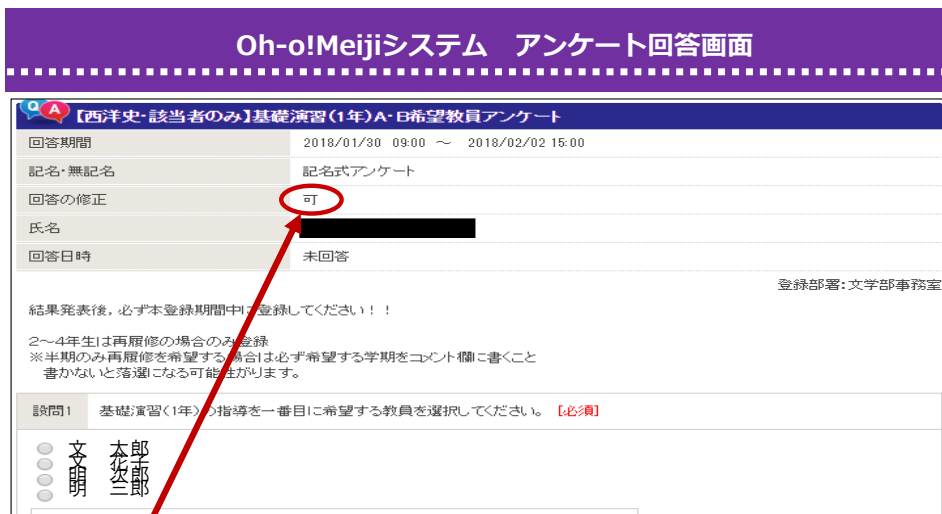

Act04 アンケートに回答する

①表示された「アンケート」について、『2024年度 履修登録等の注意点について』やシラバスを参照しながら、アンケートの指示にしたがって、回答してください。