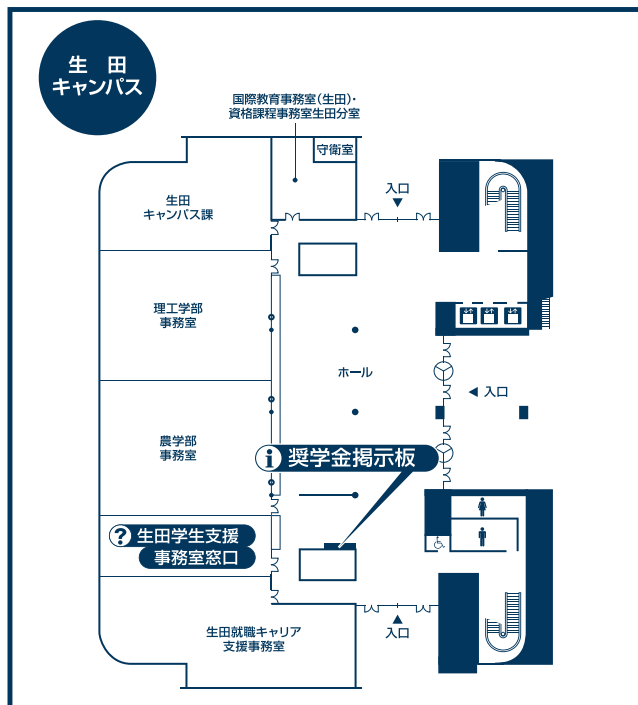

| 窓口・掲示板 | 対象学部 | 窓口取扱時間 | 所在地と電話番号 |
|---|--|--|---|
| 和泉キャンパス 和泉学生支援事務室 奨学金係 窓口：第一校舎1階 掲示板：第一校舎1階 | 法学部 商学部 政治経済学部 文学部 経営学部 情報コミュニケーション学部 | 1・2年生 月～金曜日 9:00～11:30 12:30～17:00 土曜日 8:30～12:00 | 〒168-8555 杉並区永福1-9-1 Tel.03-5300-1175 |