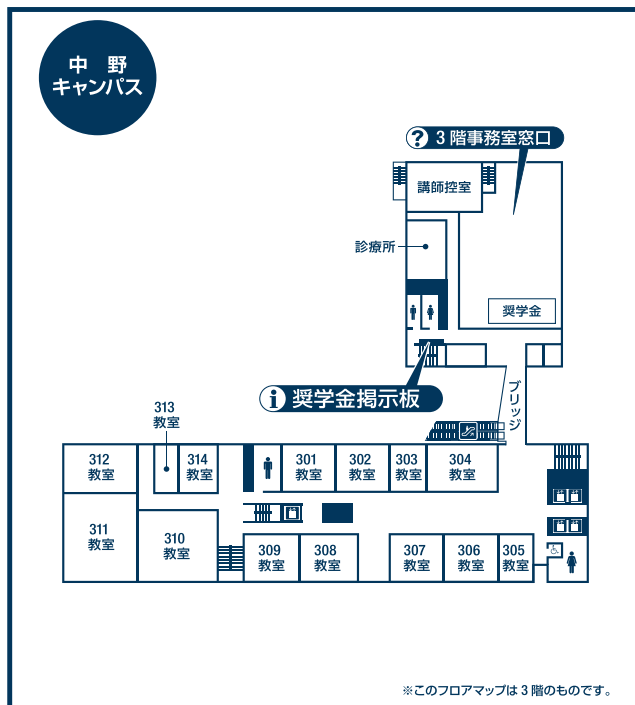

窓口・掲示板	対象学部	窓口取扱時間	所在地と電話番号
中野キャンパス 3階事務室 奨学金係 窓口：低層棟3階 掲示板：低層棟3階	国際日本学部 総合数理学部	月～金曜日 9:00～11:30 12:30～18:00 土曜日 8:30～12:00	〒164-8525 中野区中野4-21-1 Tel.03-5343-8059

補助的手段として

- ◆Oh-o! Meiji ポータルページ <http://oh-o2.meiji.ac.jp/portal/index> 携帯電話への転送設定も忘れずに!
- ◆奨学金ホームページ <http://www.meiji.ac.jp/campus/shougaku/index.html>
- ◆学生支援部公式 Twitter <https://mobile.twitter.com/MeijiUnivSSD>

※外国人留学生の奨学金については国際教育事務室 (03-3296-4141) へお問い合わせください <http://www.meiji.ac.jp/cip/index.html>

<http://www.meiji.ac.jp/campus/>