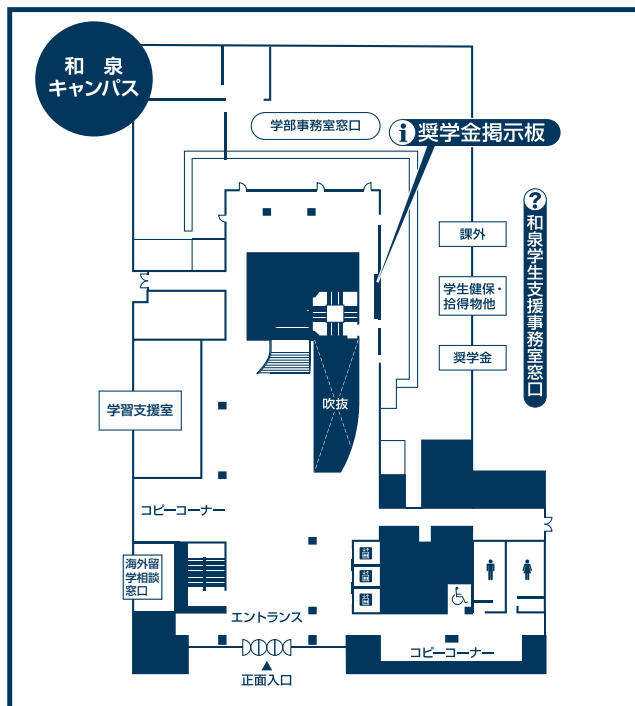

奨学金事務取扱窓口・掲示板案内

窓口取扱時間は、入試期間中、各種行事等により変更になる場合があります。

奨学金に関するお知らせは原則すべて掲示板で行います。

| 窓口・掲示板 | 対象学部 | 窓口取扱時間 | 所在地と電話番号 |
|--|--|---|---|
| 駿河台キャンパス 学生支援事務室 奨学金係 窓口：リパティタワー3階 掲示板：リパティタワー2階 | 法学部 商学部 政治経済学部 文学部 経営学部 情報コミュニケーション学部 | 3・4年生 月～金曜日 9:00～17:00 土曜日 8:30～12:00 | 〒101-8301 千代田区神田駿河台1-1 Tel.03-3296-4208 |

| 窓口・掲示板 | 対象学部 | 窓口取扱時間 | 所在地と電話番号 |
|---|--|--|---|
| 和泉キャンパス 和泉学生支援事務室 奨学金係 窓口：第一校舎1階 掲示板：第一校舎1階 | 法学部 商学部 政治経済学部 文学部 経営学部 情報コミュニケーション学部 | 1・2年生 月～金曜日 9:00～11:30 12:30～17:00 土曜日 8:30～12:00 | 〒168-8555 杉並区永福1-9-1 Tel.03-5300-1175 |