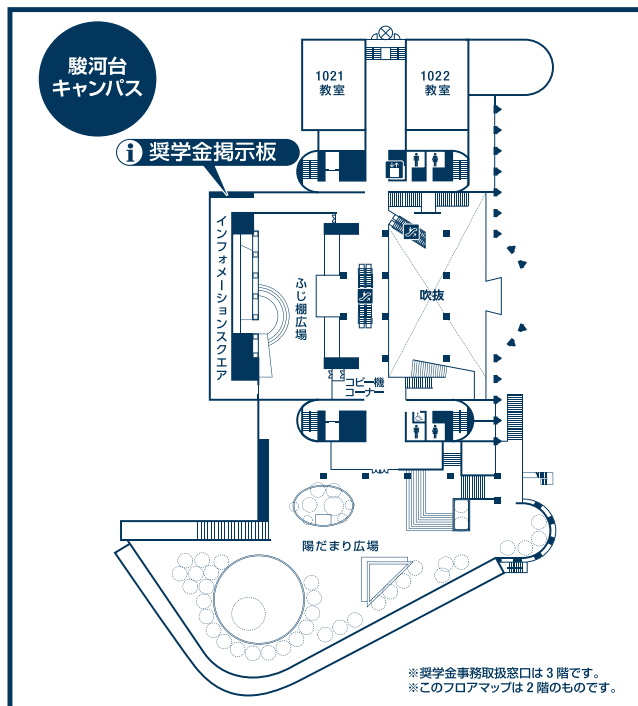

奨学金事務取扱窓口・掲示板案内

窓口取扱時間は、入試期間中、各種行事等により変更になる場合があります。

奨学金に関するお知らせは原則すべて掲示板で行います。

| 窓口・掲示板 | 対象学部 | 窓口取扱時間 | 所在地と電話番号 |
|--|--|---|---|
| 駿河台キャンパス 学生支援事務室 奨学金係 窓口：リパティタワー3階 掲示板：リパティタワー2階 | 法学部 商学部 政治経済学部 文学部 経営学部 情報コミュニケーション学部 | 3・4年生 月～金曜日 9:00～17:00 土曜日 8:30～12:00 | 〒101-8301 千代田区神田駿河台1-1 Tel.03-3296-4208 |