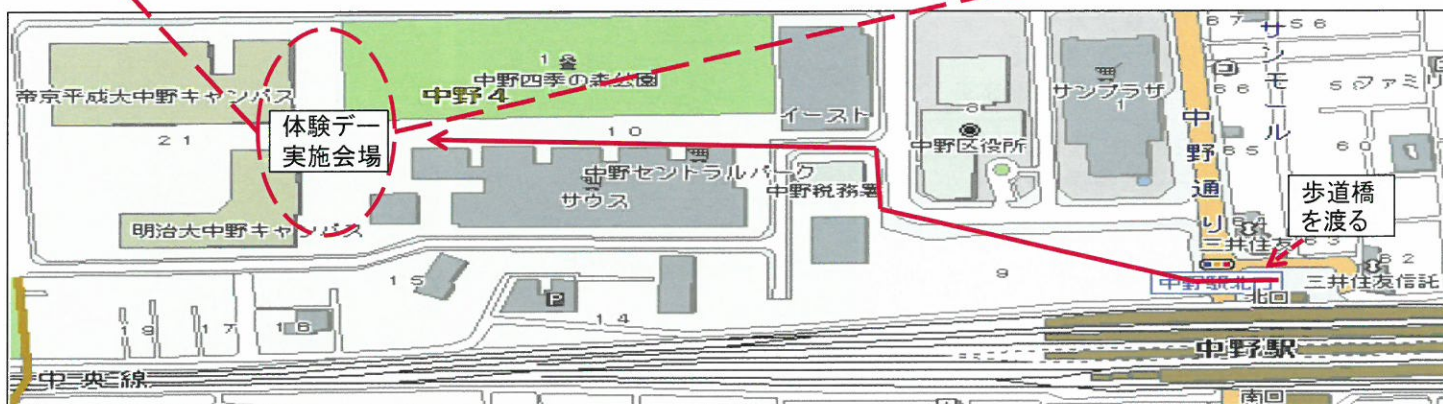

起震車体験

うさごはん
中野区