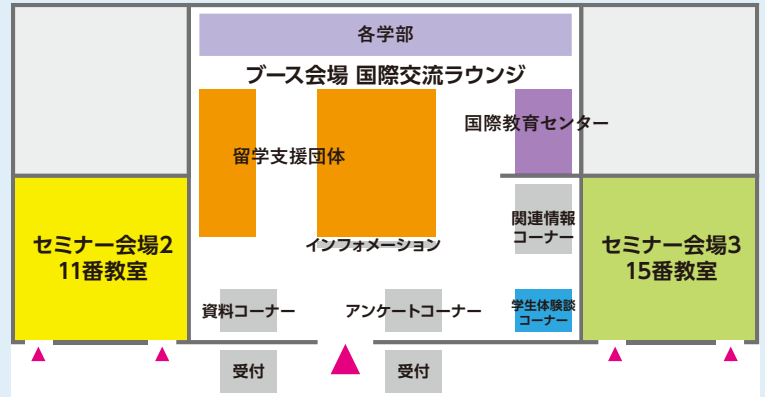

留学フェスタ! RYUGAKU FESTA 2018 SPRING

4.26^{THU} 12:00-18:00
4.27^{FRI} 12:00-18:00
4.28^{SAT} 11:00-17:00

第三校舎1階会場図

4.26 12:00-18:00 タイムスケジュール

会場	内容	担当	12:00	13:00	14:00	15:00	16:00	17:00	18:00	
ブース会場 第三校舎1階 国際交流ラウンジ	大学間協定留学・短期留学・英語学習法	国際教育センター				12:00 - 18:00				
	学部間協定留学・学部主催短期留学	政治経済学部				12:00 - 18:00				
	学部間協定留学・学部主催短期留学	経営学部				13:00 - 17:00				
	学部間協定留学・学部主催短期留学	情報コミュニケーション学部	12:30 - 15:30							
	自主留学プログラム紹介・相談	留学支援団体				12:00 - 18:00				
セミナー会場2 第三校舎1階 11番教室	①最初の一步! 留学プログラムを初歩から解説	天木 勇樹 先生	12:30 - 13:00							
	③留学に必要な英語力とは何か?	横川 綾子 先生	13:00 - 13:30							
	⑪明大生の留学体験談!!	学生団体				15:20 - 16:00				
	⑧将来のために身に付ける能力とは(留学検討者向け)	国際教育センター他				16:10 - 18:00				
セミナー会場3 第三校舎1階 15番教室	⑩国際教育センター推奨海外研修プログラム紹介	明大サポート海外留学センター他				15:20 - 16:00				

※実施スケジュールは変更になることがあります。変更が生じた場合は、ホームページ等でお知らせいたします。

4.27 12:00-18:00 タイムスケジュール

会場	内容	担当	12:00	13:00	14:00	15:00	16:00	17:00	18:00	
ブース会場 第三校舎1階 国際交流ラウンジ	大学間協定留学・短期留学・英語学習法	国際教育センター				12:00 - 18:00				
	学部間協定留学・学部主催短期留学	法学部				15:00 - 17:00				
	学部間協定留学・学部主催短期留学	商学部				15:00 - 17:00				
	学部間協定留学・学部主催短期留学	政治経済学部				12:00 - 18:00				
	学部間協定留学・学部主催短期留学	文学部				15:00 - 18:00				
	学部間協定留学・学部主催短期留学	情報コミュニケーション学部	12:30 - 15:30							
	自主留学プログラム紹介・相談	留学支援団体				12:00 - 18:00				
セミナー会場2 第三校舎1階 11番教室	①最初の一步! 留学プログラムを初歩から解説	天木 勇樹 先生	12:30 - 13:00							
	③留学に必要な英語力とは何か?	横川 綾子 先生	13:00 - 13:30							
	⑪明大生の留学体験談!!	学生団体				15:20 - 16:00				
セミナー会場3 第三校舎1階 15番教室	⑩国際教育センター推奨海外研修プログラム紹介	明大サポート海外留学センター他				15:20 - 16:00				