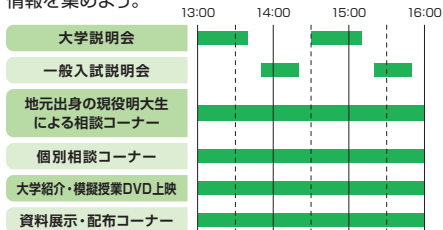

明治大学 フェスタ!

来場者に
願書プレゼント!

Tokyo*
Kanagawa*
Sapporo
Sendai
Nagoya
Osaka
Hiroshima
Fukuoka

全学部統一入試
2012.02.05
(Sun)

全国8都市で、同時に試験を実施。

広島 10月22日[土]
13:00~16:00

入場無料 | 入退場自由 12:30 受付開始

*本学キャンパス

オープンキャンパスになかなか参加できない方、地元で開催される「明大フェスタ!」に参加して、明治大学の情報を集めよう。

明大フェスタ

検索

詳細はHPでご確認ください。

JR「広島駅」新幹線口より徒歩5分

会場 代々木ゼミナール広島校

〒732-0053 広島県広島市東区若草町8-17