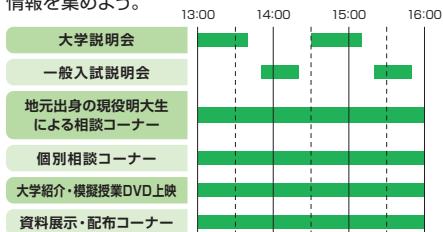

明治大学 フェスタ!

来場者に
願書プレゼント!

Tokyo*
Kanagawa*
Sapporo
Sendai
Nagoya
Osaka
Hiroshima
Fukuoka

全学部統一入試
2012.02.05
(Sun)

全国8都市で、同時に試験を実施。

大阪 11月12日[土]
13:00~16:00

入場無料 | 入退場自由 12:30 受付開始

*本学キャンパス

オープンキャンパスになかなか参加できない方、地元で開催される「明大フェスタ!」に参加して、明治大学の情報を集めよう。

会場 駿台予備学校大阪校

〒561-0872 大阪府豊中市寺内2-5-18

明大フェスタ

検索

詳細はHPでご確認ください。

北大阪急行(地下鉄御堂筋線乗り入れ)
「緑地公園駅」より徒歩1分