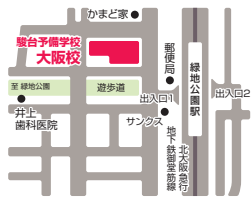

明治大学 フェスタ!

来場者に
願書プレゼント!

Tokyo*
Kanagawa*
Sapporo
Sendai
Nagoya
Osaka
Hiroshima
Fukuoka

全学部統一入試
2012.02.05
(Sun)

全国8都市で、同時に試験を実施。

大阪 11月12日[土]
13:00~16:00

入場無料 | 入退場自由 12:30 受付開始

*本学キャンパス

オープンキャンパスになかなか参加できない方、地元で開催される「明大フェスタ!」に参加して、明治大学の情報を集めよう。

会場 駿台予備学校大阪校

〒561-0872 大阪府豊中市寺内2-5-18

明大フェスタ

検索

詳細はHPでご確認ください。

北大阪急行(地下鉄御堂筋線乗り入れ)
「緑地公園駅」より徒歩1分