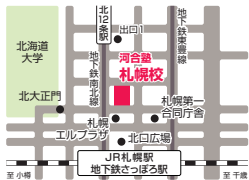

明治大学 フェスタ!

来場者に
願書プレゼント!

Tokyo*
Kanagawa*
Sapporo
Sendai
Nagoya
Osaka
Hiroshima
Fukuoka

全学部統一入試
2012.02.05
(Sun)

全国8都市で、同時に試験を実施。

札幌 10月22日[土]
13:00~16:00

入場無料 | 入退場自由 12:30 受付開始

*本学キャンパス

オープンキャンパスになかなか参加できない方、地元で開催される「明大フェスタ!」に参加して、明治大学の情報を集めよう。

	13:00	14:00	15:00	16:00
大学説明会	●		●	
一般入試説明会		●		●
地元出身の現役明大生による相談コーナー	●	●	●	●
個別相談コーナー	●	●	●	●
大学紹介・模擬授業DVD上映	●	●	●	●
資料展示・配布コーナー	●	●	●	●

会場 河合塾札幌校

〒060-0809 北海道札幌市北区北9条西3-3

明大フェスタ

検索

詳細はHPでご確認ください。

JR「札幌駅」北口より徒歩4分
地下鉄「さっぽろ駅」より徒歩6分
地下鉄南北線「北12条駅」出口より徒歩5分