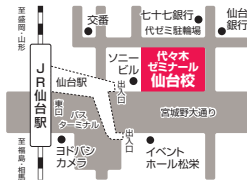

明治大学 フェスタ!

来場者に
願書プレゼント!

Tokyo*
Kanagawa*
Sapporo
Sendai
Nagoya
Osaka
Hiroshima
Fukuoka

全学部統一入試
2012.02.05
(Sun)

全国8都市で、同時に試験を実施。

仙台 10月29日[土]
13:00~16:00

入場無料 | 入退場自由 12:30 受付開始

* 本学キャンパス

オープンキャンパスになかなか参加できない方、地元で開催される「明大フェスタ!」に参加して、明治大学の情報を集めよう。

	13:00	14:00	15:00	16:00
大学説明会	開催			開催
一般入試説明会		開催		開催
明治大学の入試傾向と対策			開催	
地元出身の現役明大生による相談コーナー	開催	開催	開催	開催
個別相談コーナー	開催	開催	開催	開催
大学紹介・模擬授業DVD上映	開催	開催	開催	開催
資料展示・配布コーナー	開催	開催	開催	開催

明大フェスタ

検索

詳細はHPでご確認ください。

JR「仙台駅」東口より徒歩2分

会場 代々木ゼミナール仙台校

〒983-0852 宮城県仙台市宮城野区榴岡2-5-26