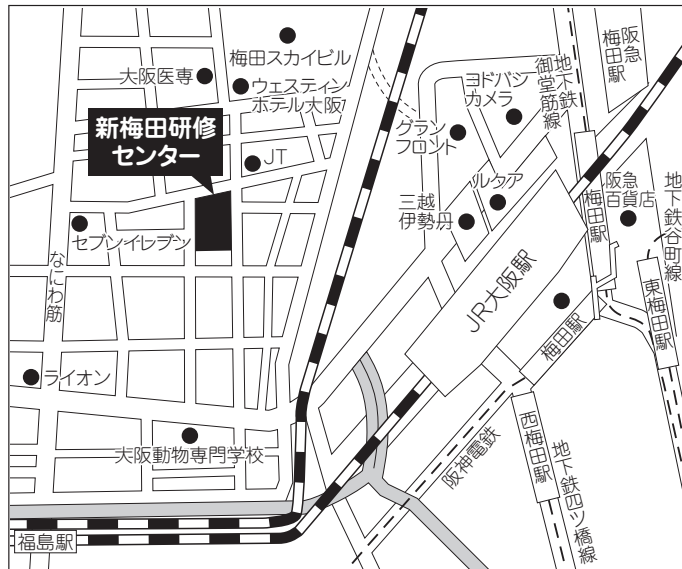

17 全学部統一入学試験 地方会場案内図

- (1) 試験場(教室)および受験生控室・受験票再交付係は、試験当日、各会場入口に掲示します。
- (2) 各会場の場所がわからない方は、あらかじめ下見を済ませてください。なお、下見は会場の位置確認にとどめ、建物内への立ち入りは御遠慮ください。
- (3) 試験に関する問い合わせは、各会場では対応できませんので、御遠慮ください。

問い合わせ先

明治大学入学センター事務室 03-3296-4138

一般選抜入学試験では、地方会場は使用しません。
全学部統一入学試験でのみ使用します。

札幌会場 (受験番号 50001番～)

TKP札幌駅カンファレンスセンター(札幌駅北口)

(所在地) 札幌市北区北7条西2-9

- ・ JR「札幌駅」北口より徒歩2分
- ・ 地下鉄東豊線「さっぽろ駅」16番出口より徒歩1分
- ・ 地下鉄南北線「さっぽろ駅」2番出口より徒歩5分

仙台会場 (受験番号 51501番～)

東北福祉大学仙台駅東口キャンパス

(所在地) 仙台市宮城野区榴岡2-5-26

- ・ JR「仙台駅」東口より徒歩2分

(注) TKP札幌カンファレンスセンター(札幌駅南口)とは別の建物ですので、注意してください。

一般選抜入学試験では、地方会場は使用しません。
全学部統一入学試験でのみ使用します。

名古屋会場 (受験番号 53001番～)

名古屋国際会議場

(所在地) 名古屋市熱田区熱田西町1-1

- ・地下鉄名港線「日比野駅」1番出口より徒歩5分
- ・地下鉄名城線「西高蔵駅」2番出口より徒歩5分

(注) 会場内は広いので、あらかじめ時間に余裕を持ってお越しください。

大阪会場 (受験番号 55001番～)

新梅田研修センター

(所在地) 大阪市福島区福島6-22-20

- ・JR「大阪駅」桜橋口より徒歩10分、中央北口より徒歩12分
- ・JR「福島駅」より徒歩8分
- ・地下鉄御堂筋線「梅田駅」北改札より徒歩12分

広島会場 (受験番号 56501番～)

広島国際会議場

(所在地) 広島市中区中島町1-5 (平和記念公園内)