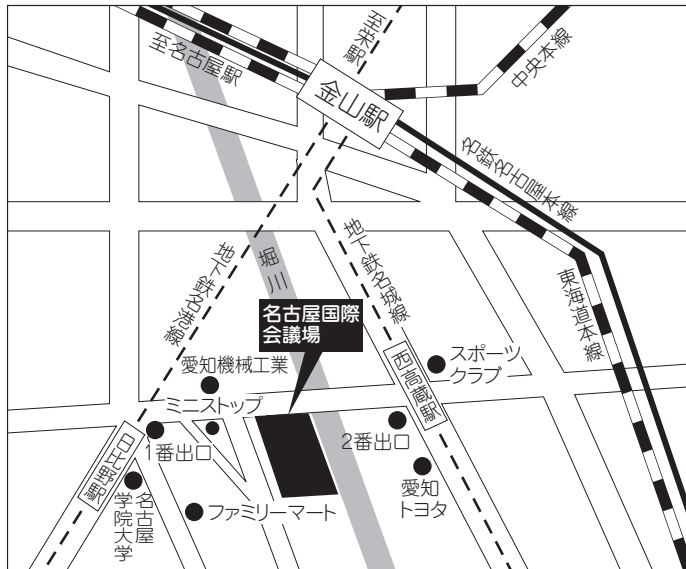

17 全学部統一入学試験 地方会場案内図

- (1) 試験場(教室)および受験生控室・受験票再交付係は、試験当日、各会場入口に掲示します。
- (2) 各会場の場所がわからない方は、あらかじめ下見を済ませてください。なお、下見は会場の位置確認にとどめ、建物内への立ち入りは御遠慮ください。
- (3) 試験に関する問い合わせは、各会場では対応できませんので、御遠慮ください。

問い合わせ先

明治大学入学センター事務室 03-3296-4138

一般選抜入学試験では、地方会場は使用しません。
全学部統一入学試験でのみ使用します。

札幌会場 (受験番号 50001番～)

TKP札幌駅カンファレンスセンター(札幌駅北口)

(所在地) 札幌市北区北7条西2-9

- ・ JR「札幌駅」北口より徒歩2分
- ・ 地下鉄東豊線「さっぽろ駅」16番出口より徒歩1分
- ・ 地下鉄南北線「さっぽろ駅」2番出口より徒歩5分

仙台会場 (受験番号 51501番～)

東北福祉大学仙台駅東口キャンパス

(所在地) 仙台市宮城野区榴岡2-5-26

- ・ JR「仙台駅」東口より徒歩2分

(注) TKP札幌カンファレンスセンター(札幌駅南口)とは別の建物ですので、注意してください。

一般選抜入学試験では、地方会場は使用しません。
全学部統一入学試験でのみ使用します。

名古屋会場 (受験番号 53001番～)

名古屋国際会議場

(所在地) 名古屋市熱田区熱田西町1-1

- ・地下鉄名港線「日比野駅」1番出口より徒歩5分
- ・地下鉄名城線「西高蔵駅」2番出口より徒歩5分

(注) 会場内は広いので、あらかじめ時間に余裕を持ってお越しください。

大阪会場 (受験番号 55001番～)

新梅田研修センター

(所在地) 大阪市福島区福島6-22-20

- ・JR「大阪駅」桜橋口より徒歩10分、中央北口より徒歩12分
- ・JR「福島駅」より徒歩8分
- ・地下鉄御堂筋線「梅田駅」北改札より徒歩12分

広島会場 (受験番号 56501番～)

広島国際会議場

(所在地) 広島市中区中島町1-5 (平和記念公園内)