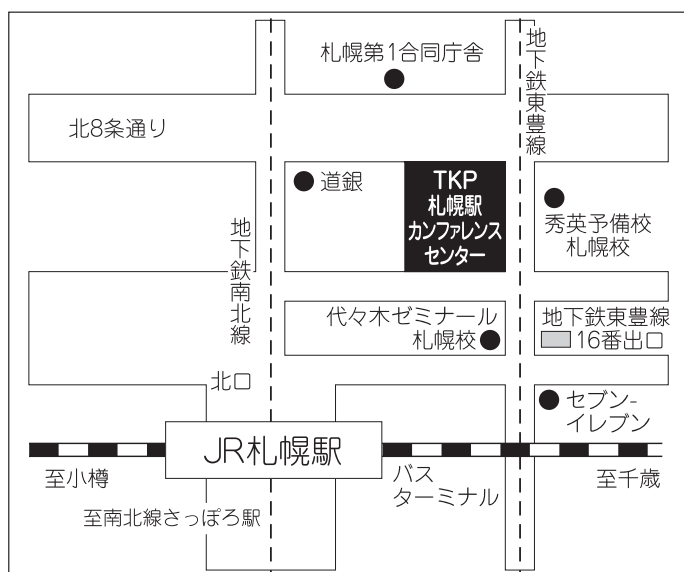

17 全学部統一入学試験 地方会場案内図

- (1) 試験場(教室)および受験生控室・受験票再交付係は、試験当日、各会場入口に掲示します。
- (2) 各会場の場所がわからない方は、あらかじめ下見を済ませてください。なお、下見は会場の位置確認にとどめ、建物内への立ち入りは御遠慮ください。
- (3) 試験に関する問い合わせは、各会場では対応できませんので、御遠慮ください。

問い合わせ先

明治大学入学センター事務室 03-3296-4138

一般選抜入学試験では、地方会場は使用しません。
全学部統一入学試験でのみ使用します。

札幌会場 (受験番号 50001番～)

TKP札幌駅カンファレンスセンター(札幌駅北口)

(所在地) 札幌市北区北7条西2-9

- ・ JR「札幌駅」北口より徒歩2分
- ・ 地下鉄東豊線「さっぽろ駅」16番出口より徒歩1分
- ・ 地下鉄南北線「さっぽろ駅」2番出口より徒歩5分

仙台会場 (受験番号 51501番～)

東北福祉大学仙台駅東口キャンパス

(所在地) 仙台市宮城野区榴岡2-5-26

- ・ JR「仙台駅」東口より徒歩2分

(注) TKP札幌カンファレンスセンター(札幌駅南口)とは別の建物ですので、注意してください。

一般選抜入学試験では、地方会場は使用しません。
全学部統一入学試験でのみ使用します。

名古屋会場 (受験番号 53001番～)

名古屋国際会議場

(所在地) 名古屋市熱田区熱田西町1-1

- ・地下鉄名港線「日比野駅」1番出口より徒歩5分
- ・地下鉄名城線「西高蔵駅」2番出口より徒歩5分

- ・路線バス
「平和記念公園」下車すぐ
- ・市内電車
「袋町」、「中電前」又は「原爆ドーム前」下車、徒歩10分

北九州会場 (受験番号 58001番～)

西日本総合展示場新館

(所在地) 北九州市小倉北区浅野3-8-1

- ・JR「小倉駅」より徒歩5分