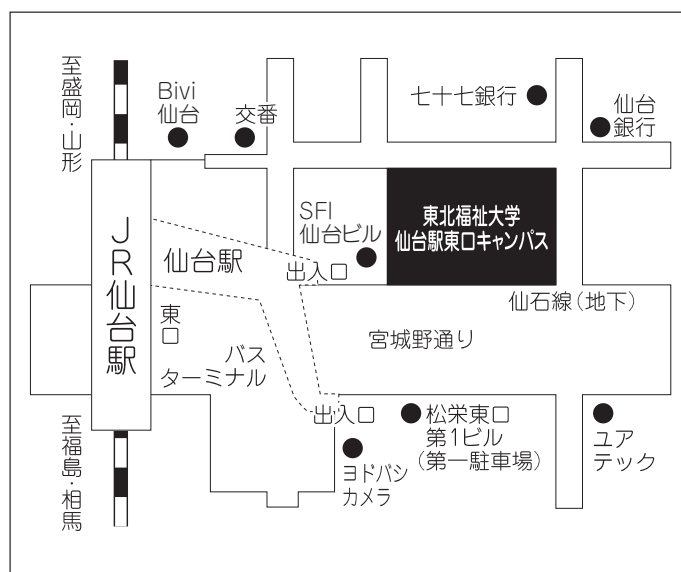

17 全学部統一入学試験 地方会場案内図

- (1) 試験場(教室)および受験生控室・受験票再交付係は、試験当日、各会場入口に掲示します。
- (2) 各会場の場所がわからない方は、あらかじめ下見を済ませてください。なお、下見は会場の位置確認にとどめ、建物内への立ち入りは御遠慮ください。
- (3) 試験に関する問い合わせは、各会場では対応できませんので、御遠慮ください。

問い合わせ先

明治大学入学センター事務室 03-3296-4138

一般選抜入学試験では、地方会場は使用しません。
全学部統一入学試験でのみ使用します。

札幌会場 (受験番号 50001番～)

TKP札幌駅カンファレンスセンター(札幌駅北口)

(所在地) 札幌市北区北7条西2-9

- ・ JR「札幌駅」北口より徒歩2分
- ・ 地下鉄東豊線「さっぽろ駅」16番出口より徒歩1分
- ・ 地下鉄南北線「さっぽろ駅」2番出口より徒歩5分

仙台会場 (受験番号 51501番～)

東北福祉大学仙台駅東口キャンパス

(所在地) 仙台市宮城野区榴岡2-5-26

- ・ JR「仙台駅」東口より徒歩2分

(注) TKP札幌カンファレンスセンター(札幌駅南口)とは別の建物ですので、注意してください。

一般選抜入学試験では、地方会場は使用しません。
全学部統一入学試験でのみ使用します。

名古屋会場 (受験番号 53001番～)

名古屋国際会議場

(所在地) 名古屋市熱田区熱田西町1-1

- ・地下鉄名港線「日比野駅」1番出口より徒歩5分
- ・地下鉄名城線「西高蔵駅」2番出口より徒歩5分

(注) 会場内は広いので、あらかじめ時間に余裕を持ってお越しください。

大阪会場 (受験番号 55001番～)

新梅田研修センター

(所在地) 大阪市福島区福島6-22-20

- ・JR「大阪駅」桜橋口より徒歩10分、中央北口より徒歩12分
- ・JR「福島駅」より徒歩8分
- ・地下鉄御堂筋線「梅田駅」北改札より徒歩12分

広島会場 (受験番号 56501番～)

広島国際会議場

(所在地) 広島市中区中島町1-5 (平和記念公園内)