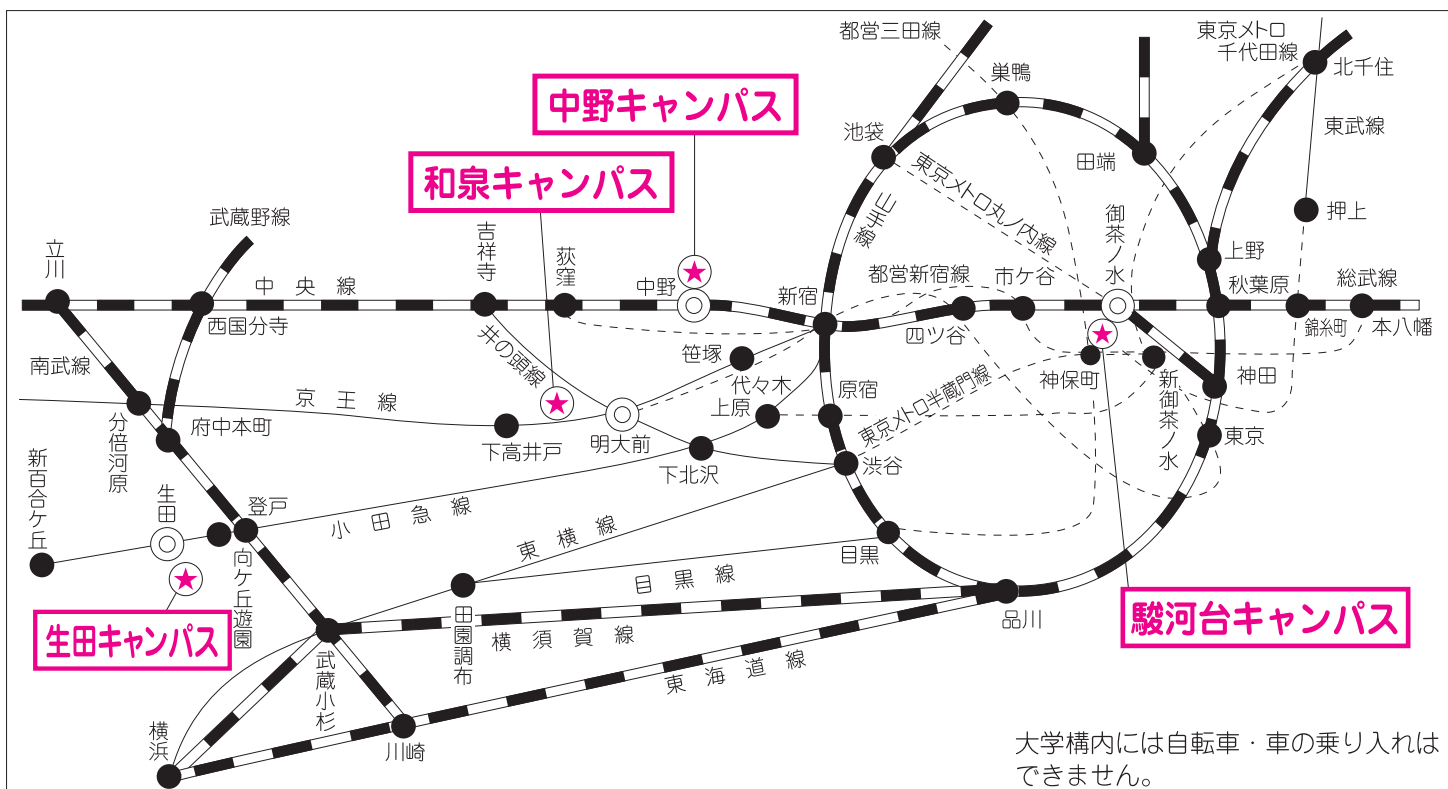

●和泉キャンパス

〒168-8555 東京都杉並区永福1-9-1 ☎03-5300-1121

- ★京王線，都営新宿線（京王新線直通），井の頭線「明大前駅」下車 徒歩5分

(注) 入学試験当日は，駅から正門までの道が大変混み合います。特に**集合時間**（一般選抜入学試験日は9：30，全学部統一入学試験日は9：00）**直前は**，明大前駅から正門まで**15～20分程度**かかりますので，あらかじめ時間に余裕を持ってお越しください。

※京王線 新宿から特急1駅目（約6分），準特急・急行・区間急行・快速2駅目（約7分），各駅停車3駅目（約10分）

※都営新宿線（京王新線直通）

新宿→笹塚→明大前 急行・区間急行・快速（橋本行）約10分

新宿→笹塚 京王線乗り換え 明大前 各駅停車（笹塚行）約12分

※井の頭線 渋谷から急行2駅目（約7分），各駅停車7駅目（約12分）

吉祥寺から急行3駅目（約13分），各駅停車9駅目（約18分）

●中野キャンパス

〒164-8525 東京都中野区中野4-21-1 ☎03-5343-8000

- ★JR中央線・総武線，東京メトロ東西線「中野駅」下車 北口から徒歩約8分

(注) 中野キャンパスは，全学部統一入学試験でのみ，試験場として使用します。

●生田キャンパス

〒214-8571 神奈川県川崎市多摩区東三田1-1-1 ☎044-934-7171

- ★小田急線「生田駅」（準急・各駅停車）下車 南口徒歩約10分

※新宿から急行で約20分の「向ヶ丘遊園駅」で準急，又は各駅停車に乗り換えて1駅目（約3分）

※小田原方面から「新百合ヶ丘駅」で準急，又は各駅停車に乗り換えて3駅目（約7分）

(注) 快速急行は，生田駅・向ヶ丘遊園駅ともに通過となりますので，注意してください。

最寄駅は大変混雑しますので，帰りの切符の購入もしくは，IC乗車券の用意をしてください。