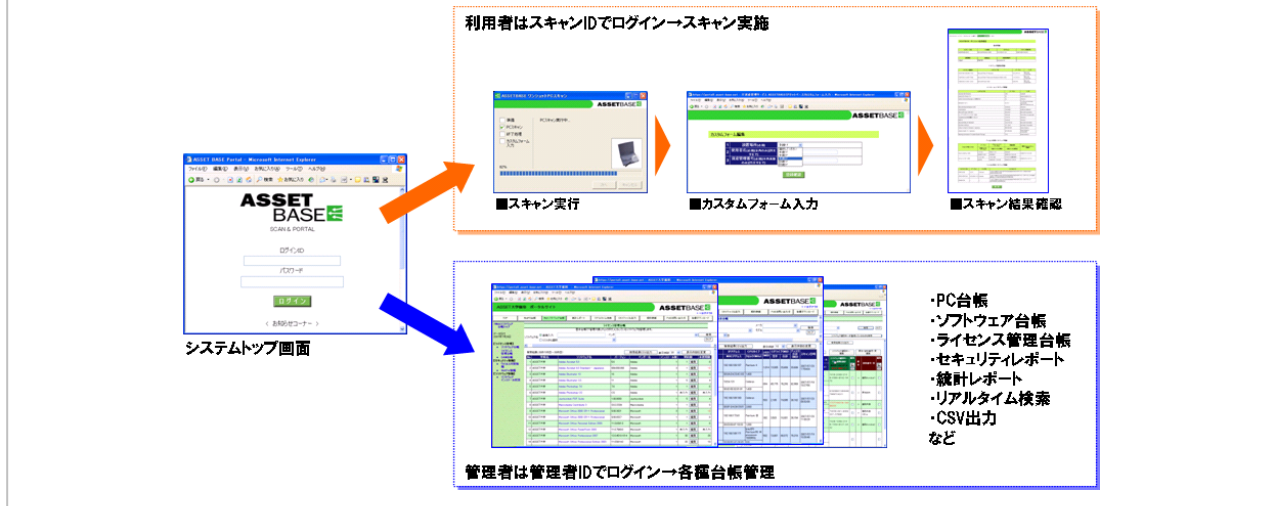

ASSETBASE PC スキャン 操作イメージと台帳サンプル

2010年12月21日
システム企画事務室

1. 全体イメージ

- ・管理単位(各研究室など)に、「スキャン(利用者用)ID」と「管理者 ID」を発行します。
- ・各 PC で、ブラウザからシステムトップ画面を開き、「スキャン ID」でログインしスキャンを実施します。
- ・「管理者 ID」でログインすると、その管理単位内でスキャンされた PC の各種台帳を利用できます。

2. 利用者操作(スキャン)のイメージ

3. PC スキャン台帳の例

①ソフトウェア台帳(ソフトウェアごとの集計表)

お手持ちのライセンス数を入力します。ソフトごとのインストール数まではシステムが自動集計しています。

ASSETBASE 大学様用 ポータルサイト

ソフトウェア台帳

学校名: ASSET大学 教育学部 | ベンダー: Microsoft | OS: Windows

No.	学校名	ベンダー	ソフトウェア名	OS	ソフトウェアグループ	インストール数	所有ライセンス数	差分	管理対象
1	ASSET大学 教育学部	Microsoft	Microsoft Office 2000 Professional	Windows		2	5	3	✓
2	ASSET大学 教育学部	Microsoft	Microsoft Office 2000 Standard	Windows		1		-	✓
3	ASSET大学 教育学部	Microsoft	Microsoft Office Enterprise 2007	Windows		2	5	3	✓
4	ASSET大学 教育学部	Microsoft	Microsoft Office Personal 2007	Windows		1		-	✓
5	ASSET大学 教育学部	Microsoft	Microsoft Office Professional 2007	Windows		1		-	✓
6	ASSET大学 教育学部	Microsoft	Microsoft Office Professional Edition 2003	Windows		7	3	-4	✓
7	ASSET大学 教育学部	Microsoft	Microsoft Office Professional Plus 2007	Windows		1		-	✓
8	ASSET大学 教育学部	Microsoft	Microsoft Office Visio Professional 2003	Windows		2		-	✓
9	ASSET大学 教育学部	Microsoft	Microsoft Office Visio Professional 2007	Windows		1		-	✓
10	ASSET大学 教育学部	Microsoft	Microsoft Office XP Personal	Windows		1		-	✓
11	ASSET大学 教育学部	Microsoft	Microsoft Office XP Professional	Windows		5	6	1	✓
12	ASSET大学 教育学部	Microsoft	Microsoft Office XP Standard	Windows		2		-	✓