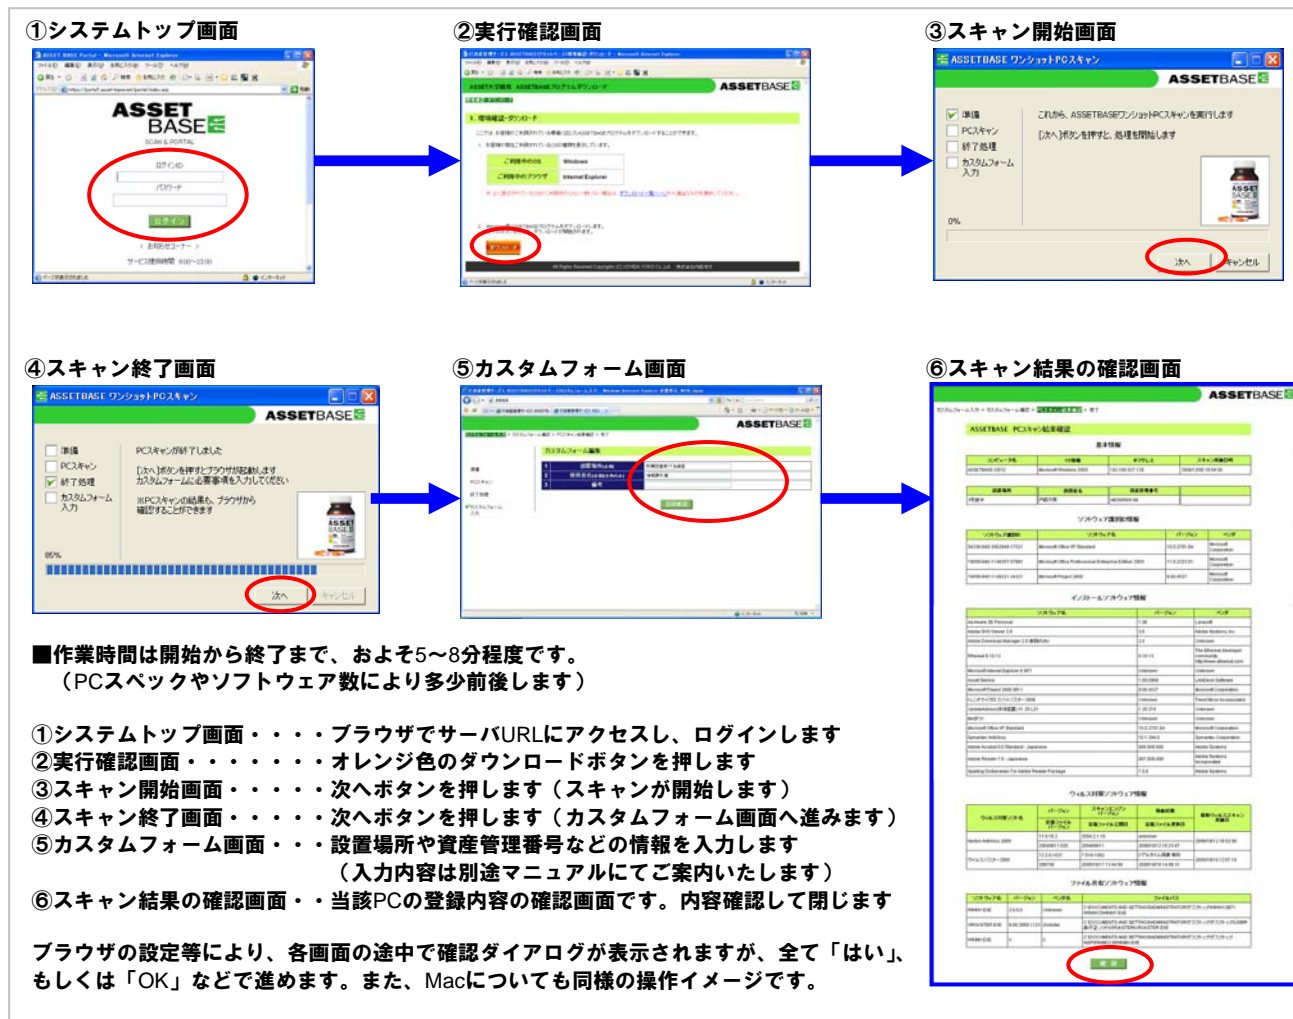

ASSETBASE PC スキャン 操作イメージと台帳サンプル

2010年12月21日
システム企画事務室

1. 全体イメージ

- ・管理単位(各研究室など)に、「スキャン(利用者用)ID」と「管理者 ID」を発行します。
- ・各 PC で、ブラウザからシステムトップ画面を開き、「スキャン ID」でログインしスキャンを実施します。
- ・「管理者 ID」でログインすると、その管理単位内でスキャンされた PC の各種台帳を利用できます。

2. 利用者操作(スキャン)のイメージ

3. PC スキャン台帳の例

①ソフトウェア台帳(ソフトウェアごとの集計表)

お手持ちのライセンス数を入力します。ソフトごとのインストール数まではシステムが自動集計しています。

ASSETBASE 大学様用 ポータルサイト

ソフトウェア台帳

学校名: ASSET大学 教育学部 | ベンダー: Microsoft | OS: Windows

No.	学校名	ベンダー	ソフトウェア名	OS	ソフトウェアグループ	インストール数	所有ライセンス数	差分	管理対象
1	ASSET大学 教育学部	Microsoft	Microsoft Office 2000 Professional	Windows		2	5	3	✓
2	ASSET大学 教育学部	Microsoft	Microsoft Office 2000 Standard	Windows		1		-	✓
3	ASSET大学 教育学部	Microsoft	Microsoft Office Enterprise 2007	Windows		2	5	3	✓
4	ASSET大学 教育学部	Microsoft	Microsoft Office Personal 2007	Windows		1		-	✓
5	ASSET大学 教育学部	Microsoft	Microsoft Office Professional 2007	Windows		1		-	✓
6	ASSET大学 教育学部	Microsoft	Microsoft Office Professional Edition 2003	Windows		7	3	-4	✓
7	ASSET大学 教育学部	Microsoft	Microsoft Office Professional Plus 2007	Windows		1		-	✓
8	ASSET大学 教育学部	Microsoft	Microsoft Office Visio Professional 2003	Windows		2		-	✓
9	ASSET大学 教育学部	Microsoft	Microsoft Office Visio Professional 2007	Windows		1		-	✓
10	ASSET大学 教育学部	Microsoft	Microsoft Office XP Personal	Windows		1		-	✓
11	ASSET大学 教育学部	Microsoft	Microsoft Office XP Professional	Windows		5	6	1	✓
12	ASSET大学 教育学部	Microsoft	Microsoft Office XP Standard	Windows		2		-	✓