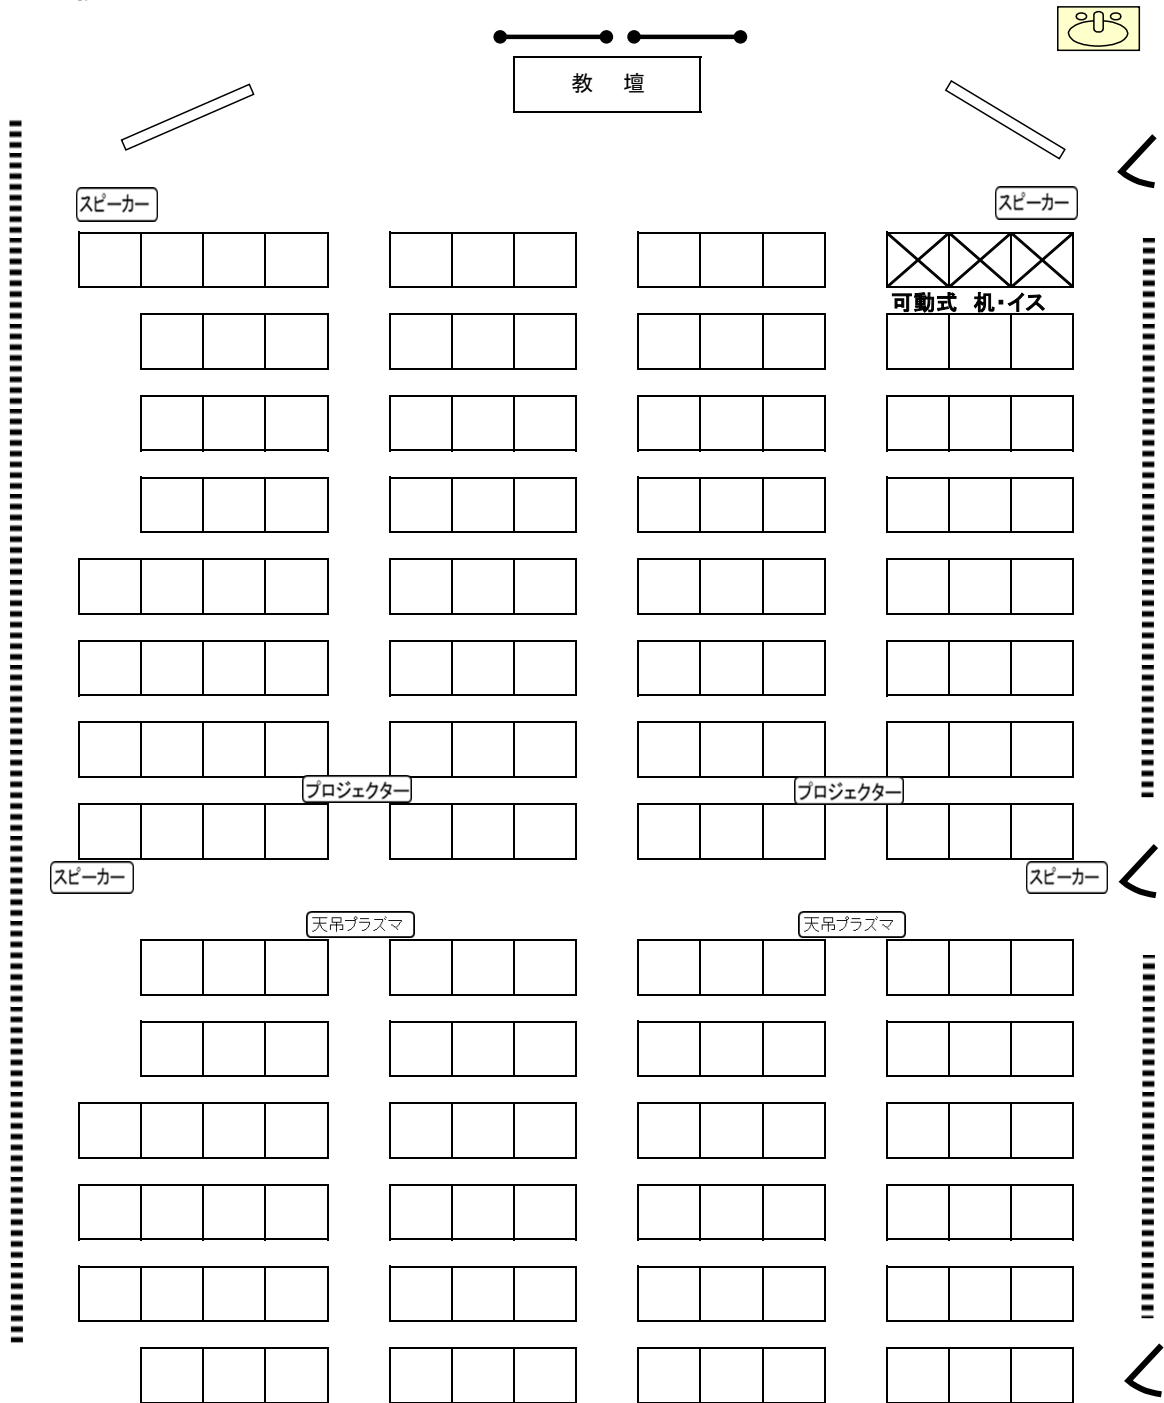

OA312教室

スクリーン
黒板
フラインド
天吊プラズマ2箇所