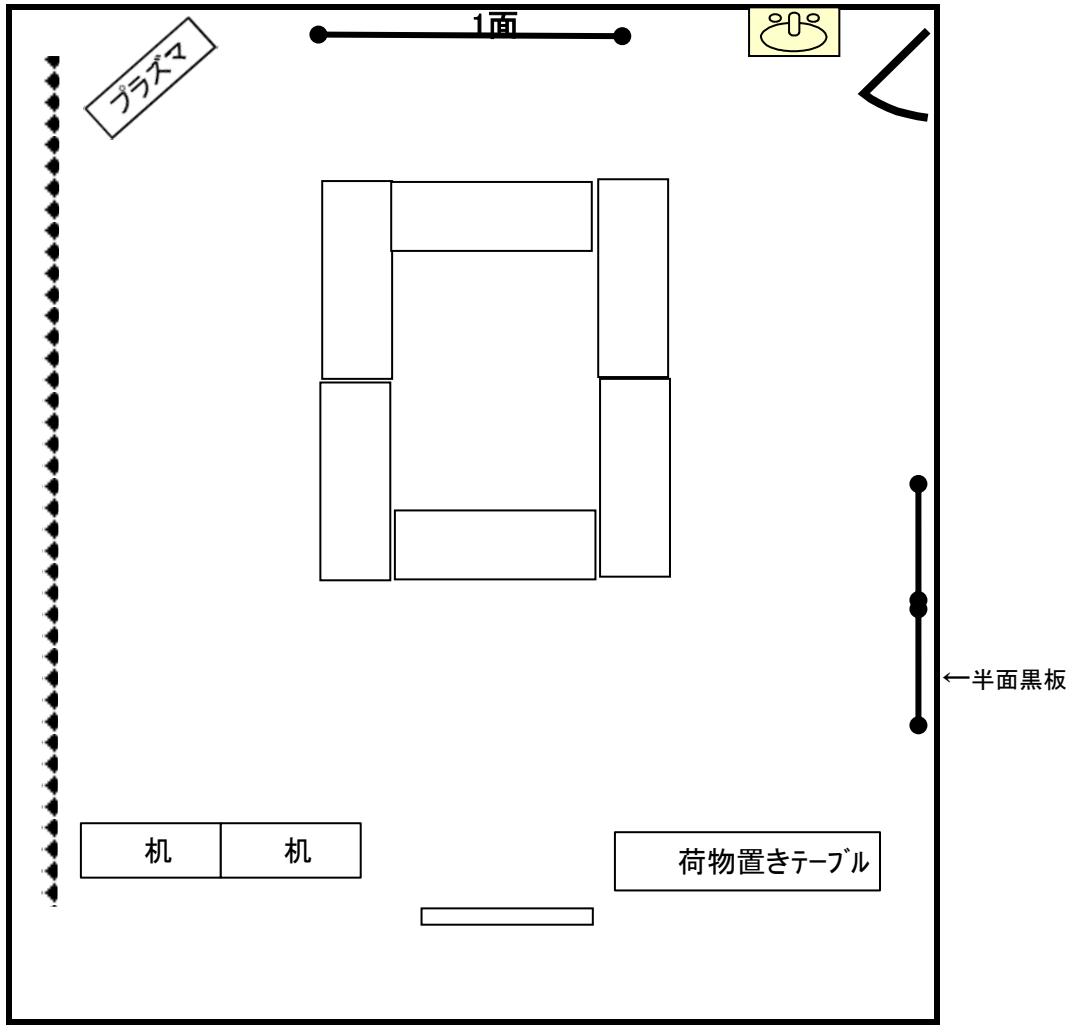

○132A教室

	スクリーン手動式
	黒板
	暗幕

机・・・8+1
イス・・・18+12