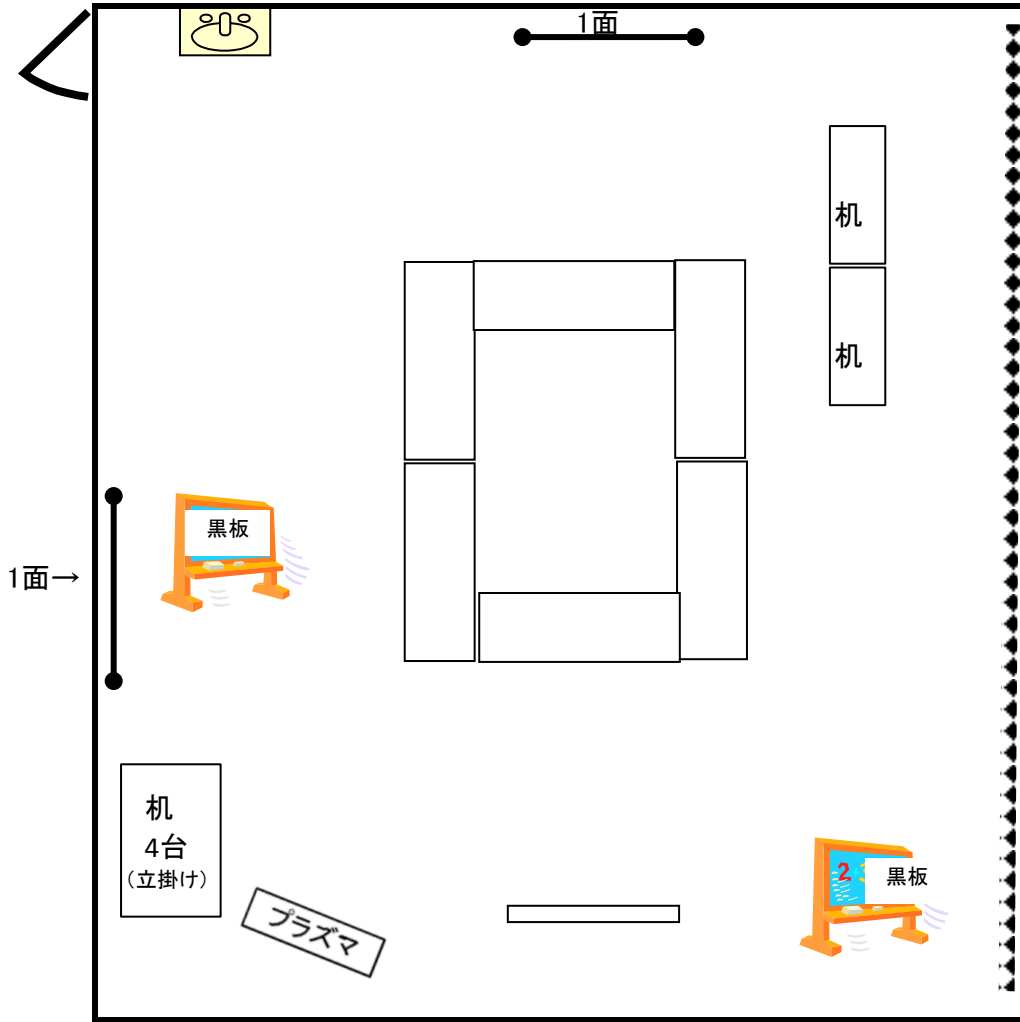

○132B教室

 スクリーン手動式
 黒板(可動式 2台)
 暗幕

机・・・10(6+4)
 イス・・・40(18+22)