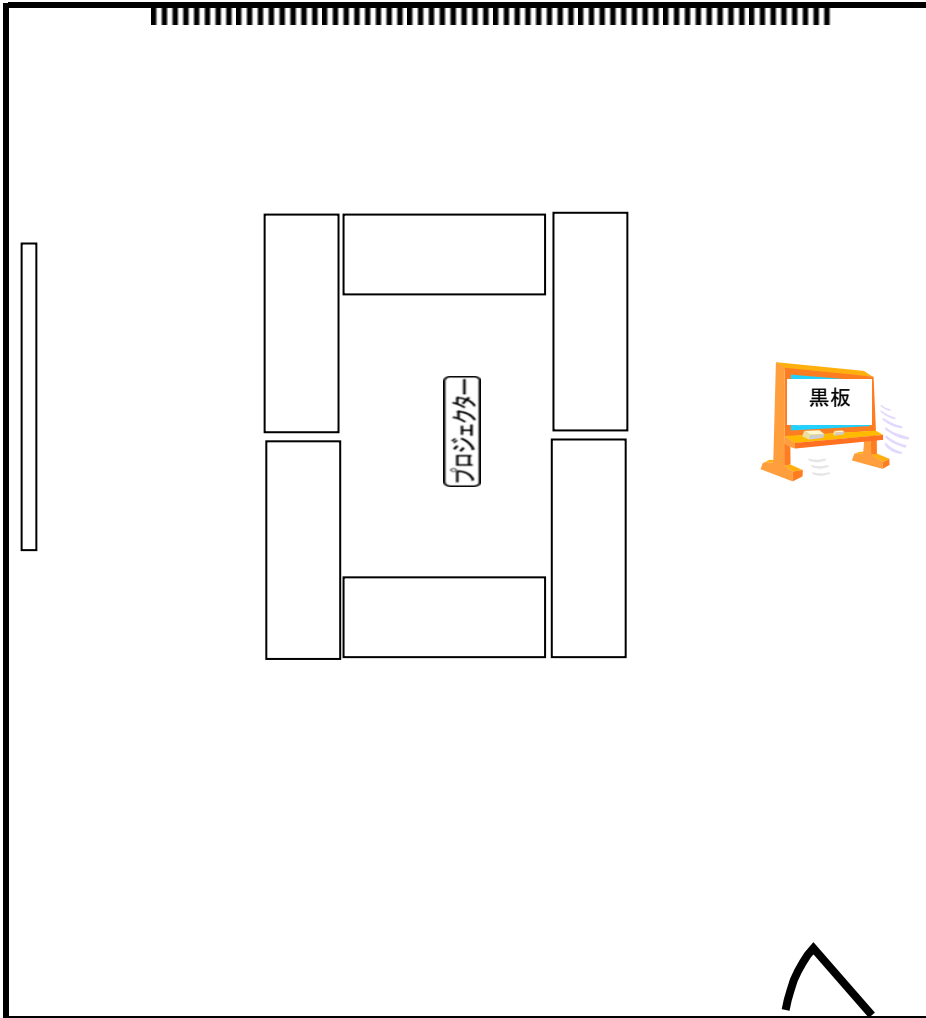

○5-204教室

机・・・6
イス・・・25(18+7)

	スクリーン(手動)
	ブラインド