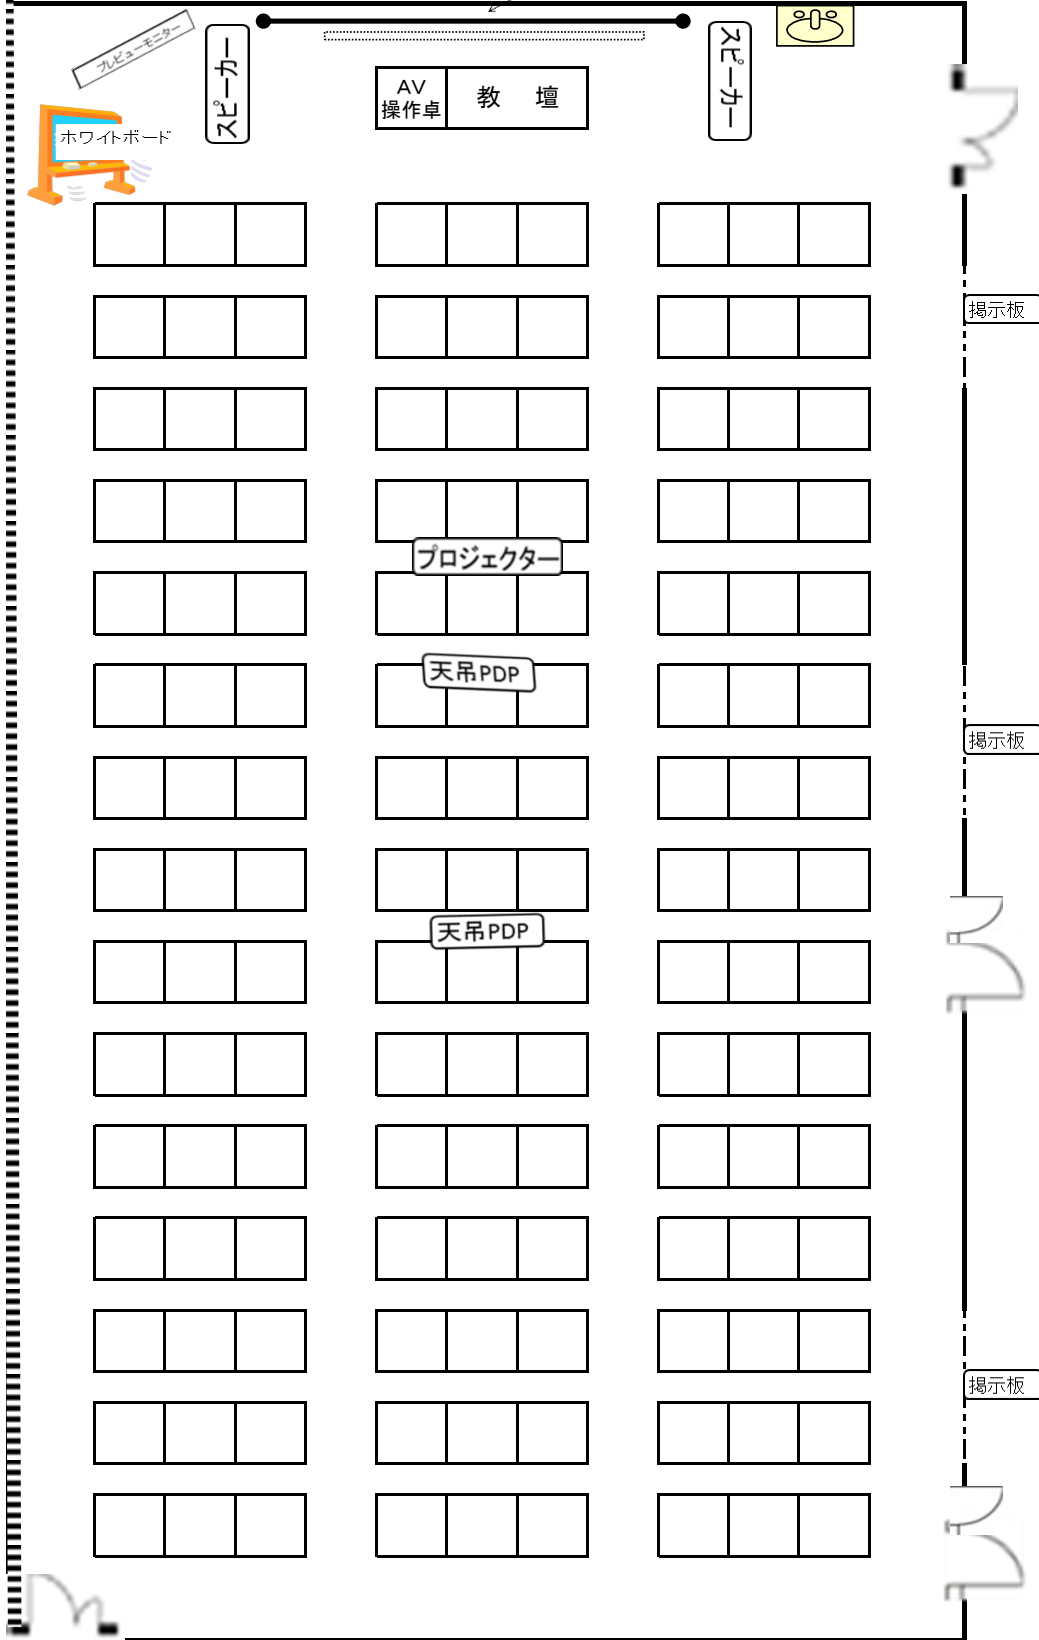

○6-206教室

上下2面

	スクリーン
	黒板
	ブラインド