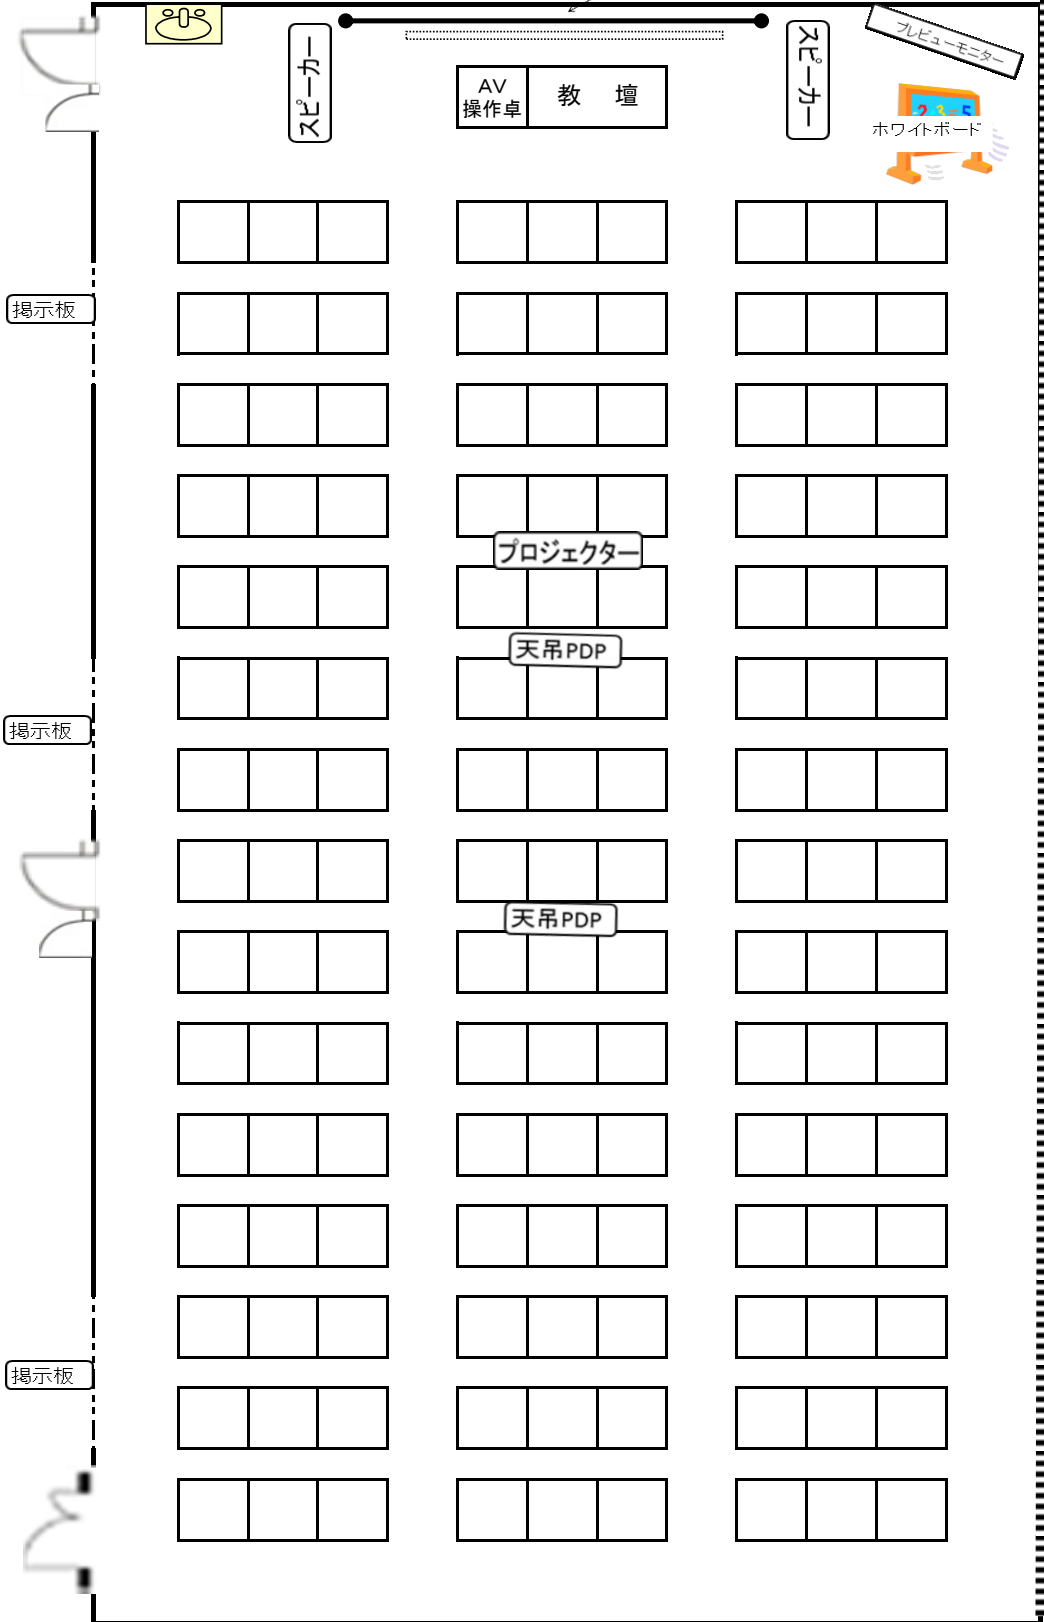

○6-208教室

上下2面

スクリーン  
黒板  
ブラインド