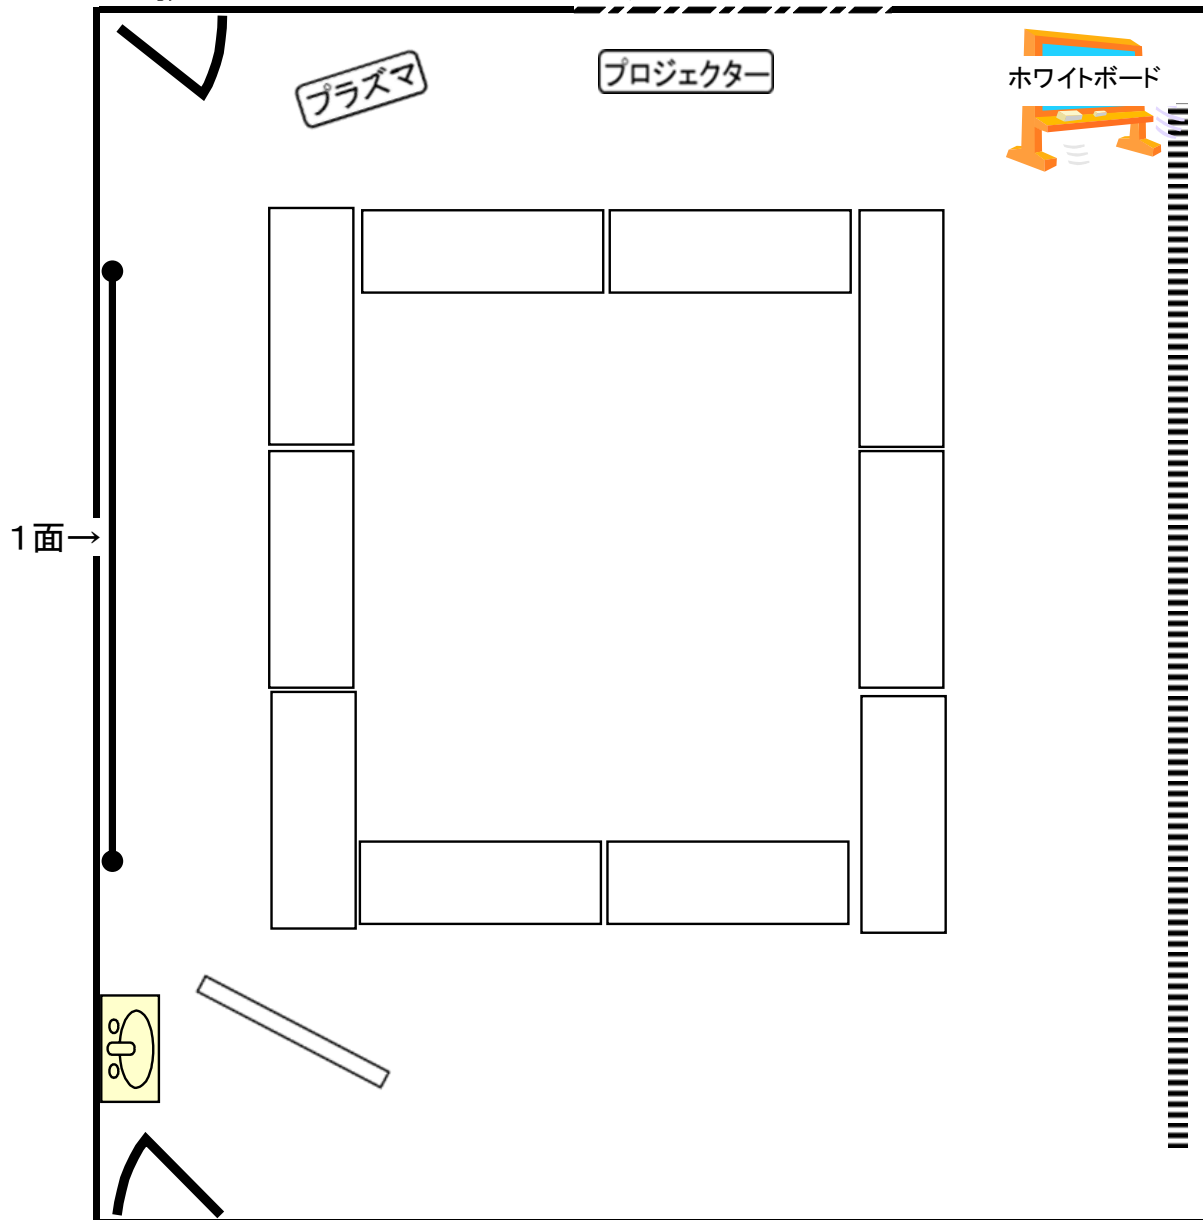

○A811教室

壁張りスクリーン

机・・・10  
イス・・・21