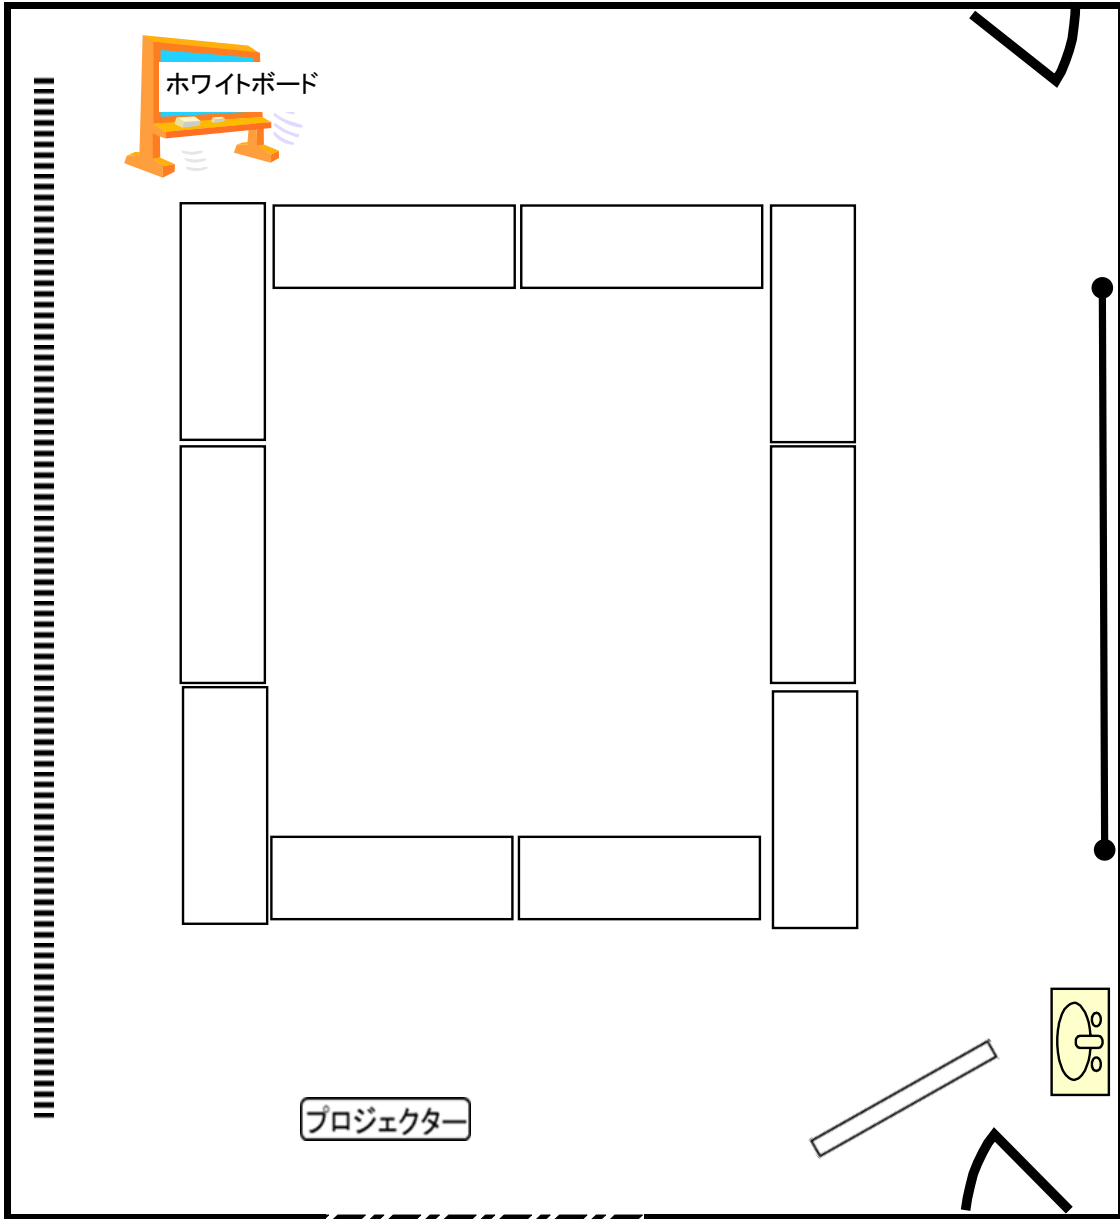

○A901教室

プロジェクター

←1面

壁張りスクリーン

机・・・10
イス・・・24