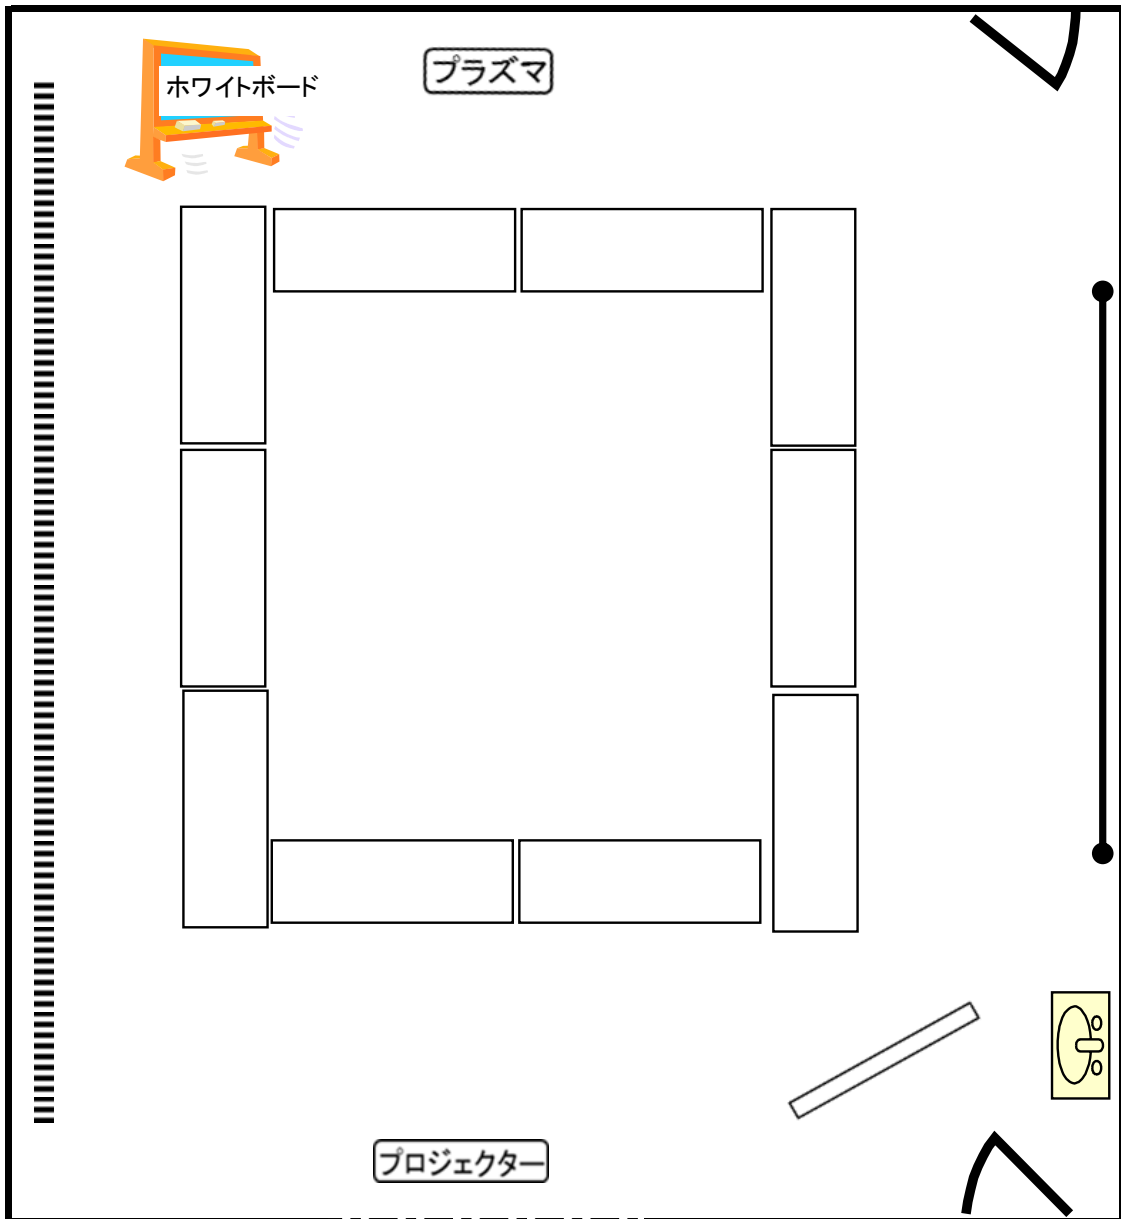

○A1001教室

壁張りスクリーン

机・・・10
イス・・・21