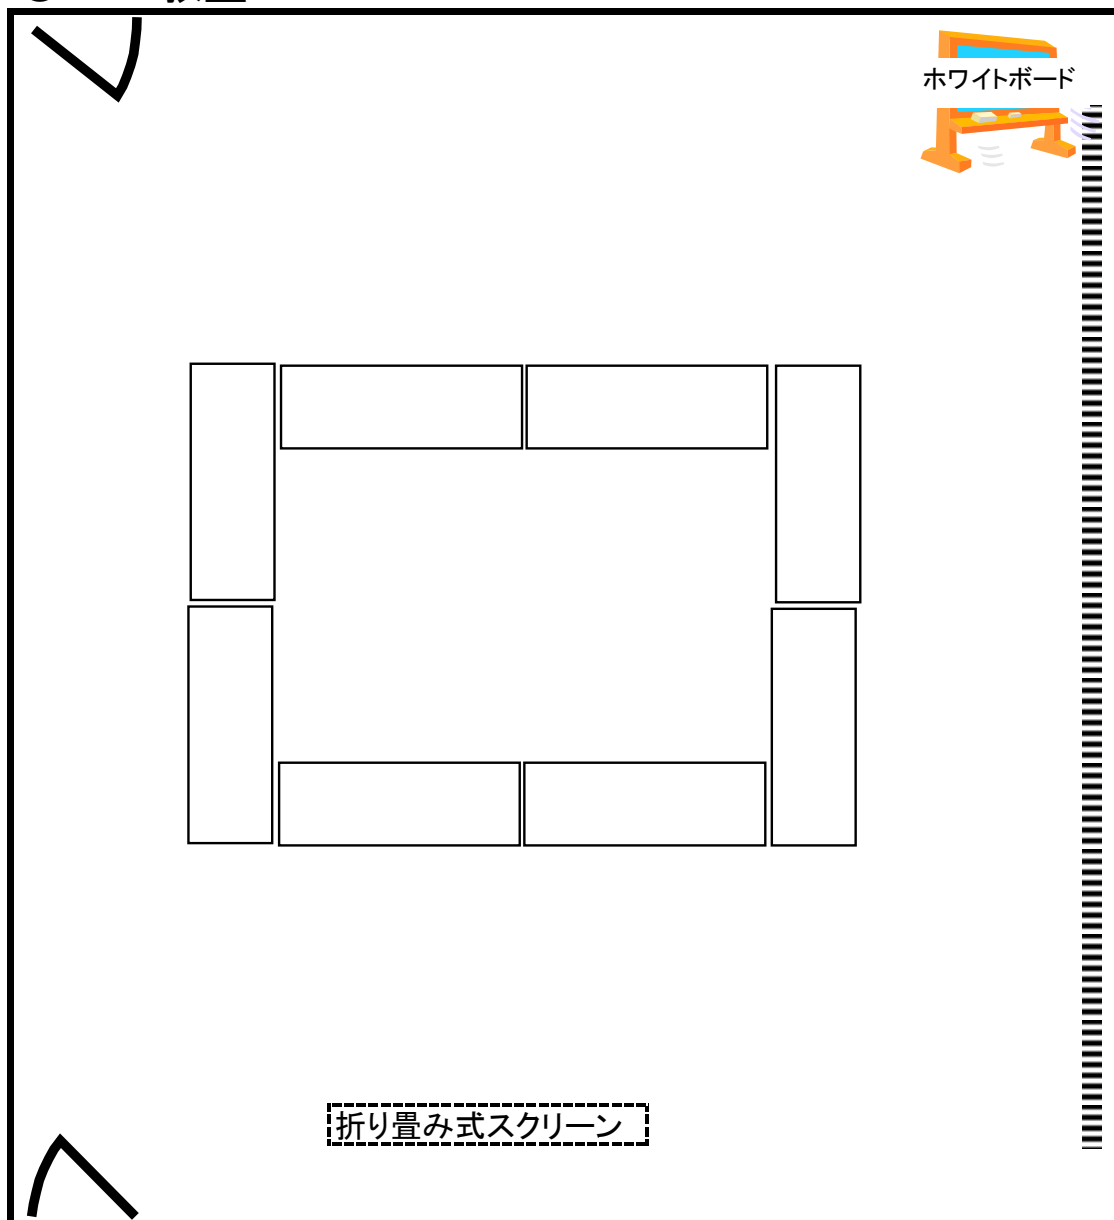

○D610教室

折り畳み式スクリーン
■■■■■■■■ ブラインド

机・・・8
イス・・・24