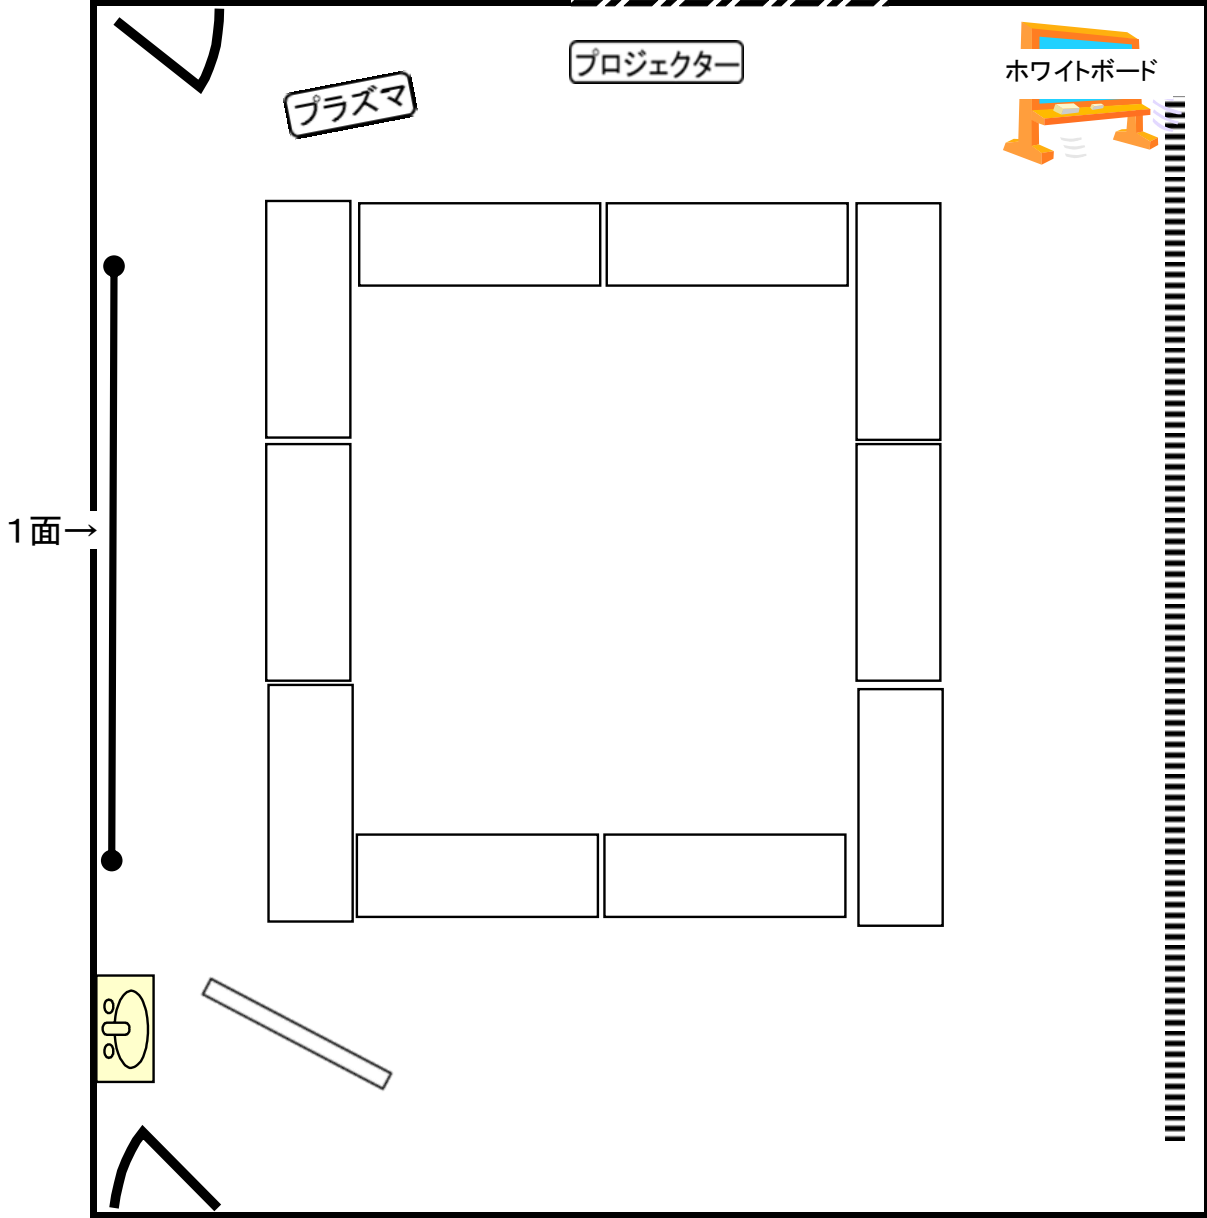

○A613教室

壁張りスクリーン

机・・・10  
イス・・・21