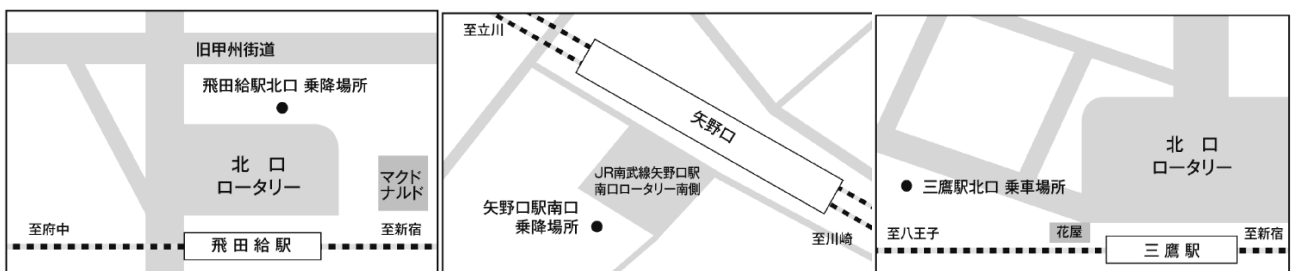

6月23日（土） オープンキャンパス スクールバスダイヤ

【登校時】

時間	京王線		J R 南武線		J R 中央線	
	飛田給駅 北口 発		矢野口駅 南口 発		三鷹駅 北口 発	
8時	20	28	5	35	5	10
	35	42	55		20	30
	49	55			35	40
					48	55
9時	0	5	0	10	0	5
	8	15	34	45	8	15
	20	25			22	28
	34	40			34	40
	45	50			45	
10時	0					

【下校時】

時間	京王線		J R 南武線		J R 中央線	
	飛田給駅 北口 行		矢野口駅 南口 行		三鷹駅 北口 行	
11時	30	35	30	40	30	38
	40	45	50		46	54
	50	55				
12時	0	7	0	10	2	10
	14	21	20	30	18	25
	28	35	40	52	33	43
	40	45			49	57
13時	0	5	0	10	5	13
	10	15	20	30	20	28
	20	25			36	
	30					

【注意事項】

- ※1 乗車の際は、参加票（予約受付後の返信メールをプリントアウトしたもの）をバス運転手に提示してください。
- ※2 スクールバス乗車時間は飛田給駅から約10分、矢野口駅及び三鷹駅から約25分となりますが、交通事情により遅れる場合があります。
- ※3 **上履き及び外履き入れを必ずご持参ください。（保護者の方も持参してください。）**
- ※4 遅い時間帯は混雑により乗車できない場合がありますので、できるだけ早い時間帯のバスをご利用ください。また、併せて路線バスもご利用ください。
  [路線バスの詳細はこちらhttp://www.meiji.ac.jp/ko_chu/about/access.html](http://www.meiji.ac.jp/ko_chu/about/access.html)
- ※5 下校バスには生徒も乗車します。
- ※6 乗降場所は次のとおりです。

以上