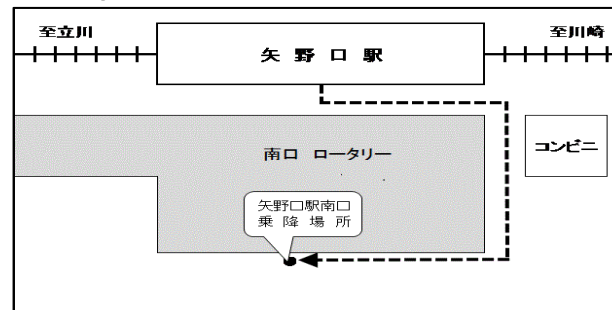

※2 遅い時間帯は混雑により乗車できない場合がありますので、できるだけ早い時間帯のバスをご利用ください。

※3 上履き及び外履き入れを必ずご持参ください（保護者等付き添いの方もご持参ください）。

※4 本校生徒も登下校用として乗車します。

【各駅のバス乗降場所案内図】

飛田給駅北口

矢野口駅南口

三鷹駅北口

以上