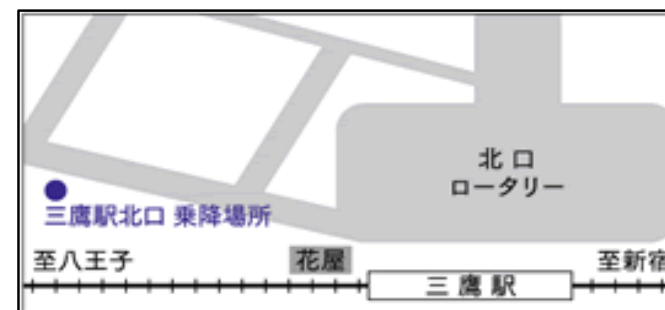

※2 遅い時間帯は混雑により乗車できない場合がありますので、できるだけ早い時間帯のバスをご利用ください。

※3 上履き及び外履き入れを必ずご持参ください（保護者等付き添いの方もご持参ください）。

※4 本校生徒も登下校用として乗車します。

【各駅のバス乗降場所案内図】

飛田給駅北口

矢野口駅南口

三鷹駅北口

以上