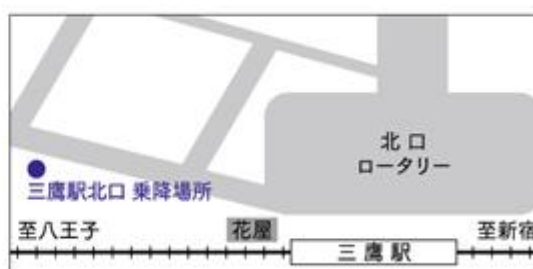

※ バスダイヤの詳細は決定次第本校ホームページに掲載いたします。

※ 乗車時間は飛田給駅から約10分、三鷹駅・矢野口駅から約25分となります。

※ 道路交通事情により、発車時刻が変更になる場合があります。

※ スクールバス乗降場所

京王線飛田給駅北口ロータリー内

J R三鷹駅北口階段を下りて左方向に約100m

南武線矢野口駅南口ロータリー内

(2) 路線バス

小田急・京王バス「大沢コミュニティセンター」または「調布中学校」下車 徒歩約3分

- ・京王線調布駅北口より約10分 : 京王バス 武91系統 (乗り場12)
小田急バス 境91系統 (乗り場11)
小田急バス 鷹51系統 (乗り場11)
- ・中央線武蔵境駅南口より約20分 : 小田急バス 境91系統 (乗り場3)
- ・中央線三鷹駅南口よりバス約30分 : 小田急バス 鷹51系統 (乗り場2)

※ 路線バスのダイヤは路線バス会社HPなどでご確認ください。