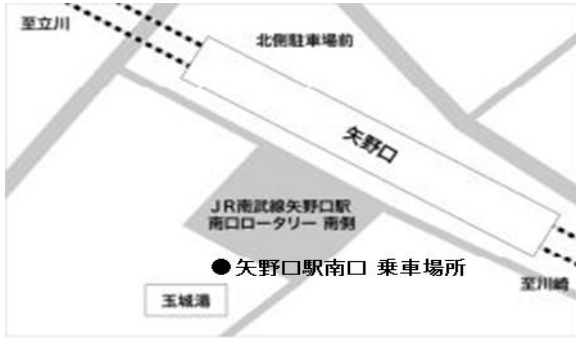

【来校時】

京王線（飛田給駅北口発） 9:20～13:00

中央線（三鷹駅北口発） 9:10～13:00

南武線（矢野口駅南口発） 9:10～13:00

【下校時】

京王線（飛田給駅北口行） 11:00～16:00

中央線（三鷹駅北口行） 11:00～16:00

南武線（矢野口駅南口発） 11:00～16:00

※ バスダイヤの詳細は決定次第本校ホームページに掲載いたします。

※ 乗車時間は飛田給駅から約10分、三鷹駅・矢野口駅から約25分となります。

※ 道路交通事情により、発車時刻が変更になる場合があります。

※ スクールバス乗降場所

京王線飛田給駅北口ロータリー内

J R三鷹駅北口階段を下りて左方向に約100m

南武線矢野口駅南口ロータリー内

(2) 路線バス

小田急・京王バス「大沢コミュニティセンター」または「調布中学校」下車 徒歩約3分

- ・京王線調布駅北口より約10分 : 京王バス 武91系統 (乗り場12)
小田急バス 境91系統 (乗り場11)
小田急バス 鷹51系統 (乗り場11)
- ・中央線武蔵境駅南口より約20分 : 小田急バス 境91系統 (乗り場3)
- ・中央線三鷹駅南口よりバス約30分 : 小田急バス 鷹51系統 (乗り場2)

※ 路線バスのダイヤは路線バス会社HPなどでご確認ください。