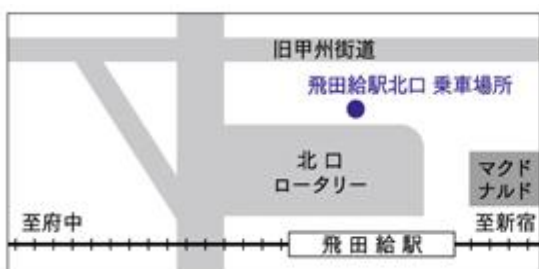

※前頁のタイムテーブルの他に、以下の催し物を開催します。

【紫紺祭バザー（第二体育館）】

27日（土）11:00～14:00 28日（日）10:30～13:30

【中学受験ミニ説明会（1階多目的教室）各回内容共通】

27日（土）11:00～11:40, 13:00～13:40 28日（日）10:00～10:40, 12:00～12:40

本校の基本情報や入試情報を短い時間で解説します。初めてお越しの方に最適な説明会です。

【高校受験ミニ説明会（1階多目的教室）各回内容共通】

27日（土）12:00～12:40, 14:00～14:40 28日（日）11:00～11:40, 13:00～13:40

本校の基本情報や入試情報を短い時間で解説します。初めてお越しの方に最適な説明会です。

※催し物は全て予約不要ですが、満席の場合は入場をご遠慮いただく場合があります。

※催し物は予告なく変更になる場合があります。

※第一体育館における応援指導班ステージでは、事前に許可された方（本校 PTA 広報及び応援指導班保護者等）以外の写真及びビデオ撮影を禁止しておりますのでご了承ください。

※食堂営業 27日（土）10:00～16:00（食券販売 15:30 迄） 28日（日）10:00～15:30（食券販売 14:00 迄）

4 アクセス

(1) 送迎用スクールバス

京王線飛田給駅・中央線三鷹駅・南武線矢野口駅より、以下の時間帯に送迎用スクールバスを運行いたします。送迎時のスクールバスは予約不要ですが、混雑が予想されます。路線バス・徒歩での下校にご協力をお願いします。

27日（土）

【来校時】

京王線（飛田給駅北口発） 9:50～14:50

中央線（三鷹駅北口発） 9:40～14:45

南武線（矢野口駅南口発） 9:40～14:45

【下校時】

京王線（飛田給駅北口行） 11:00～16:30

中央線（三鷹駅北口行） 11:00～16:30

南武線（矢野口駅南口発） 11:00～16:30

28日（日）

【来校時】

京王線（飛田給駅北口発） 9:20～13:00

中央線（三鷹駅北口発） 9:10～13:00

南武線（矢野口駅南口発） 9:10～13:00

【下校時】

京王線（飛田給駅北口行） 11:00～16:00

中央線（三鷹駅北口行） 11:00～16:00

南武線（矢野口駅南口発） 11:00～16:00

※ バスダイヤの詳細は決定次第本校ホームページに掲載いたします。

※ 乗車時間は飛田給駅から約10分、三鷹駅・矢野口駅から約25分となります。

※ 道路交通事情により、発車時刻が変更になる場合があります。

※ スクールバス乗降場所

京王線飛田給駅北口ロータリー内