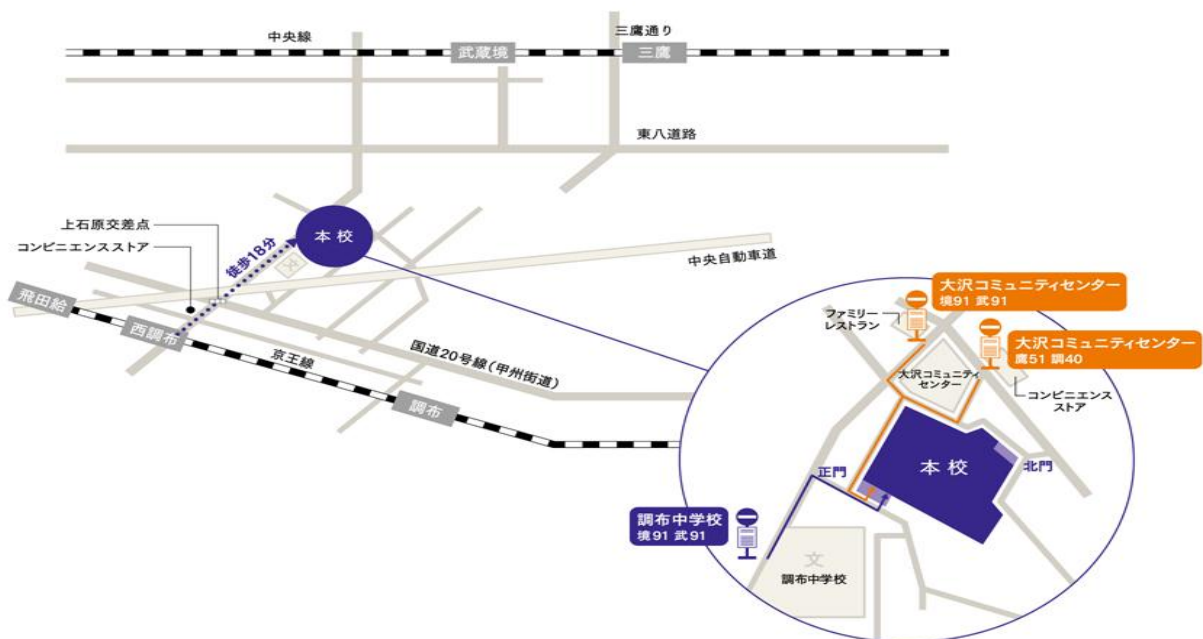

小田急・京王バス「大沢コミュニティセンター」または「調布中学校」下車 徒歩約3分

- ・京王線調布駅北口より約10分 : 京王バス 武91系統 (乗り場12)
小田急バス 境91系統 (乗り場11)
小田急バス 鷹51系統 (乗り場11)
- ・中央線武蔵境駅南口より約20分 : 小田急バス 境91系統 (乗り場3)
- ・中央線三鷹駅南口よりバス約30分 : 小田急バス 鷹51系統 (乗り場2)

※ 路線バスのダイヤは路線バス会社HPなどでご確認ください。

(3) 徒 歩

京王線 西調布駅より約18分

(4) 注意事項

- ① **駐車場・駐輪場はありません。**車（自家用車含む）・自転車でのご来校はご遠慮ください。
また、**近隣の道路などへの駐車・駐輪は、警察の指導も入りますのでご遠慮ください。**
- ② **校内は土足厳禁です。**必ず上履き・靴袋（ビニール袋等）をご持参ください。

5 問い合わせ先

明治大学附属明治高等学校・中学校 事務室

電話 042-444-9100