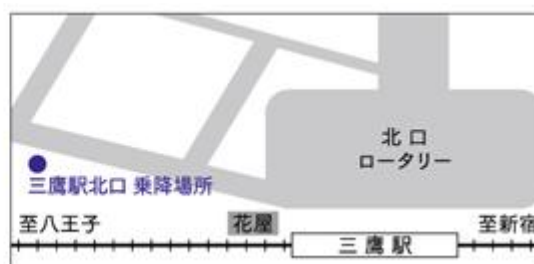

J R 三鷹駅北口階段を下りて左方向に約 100m