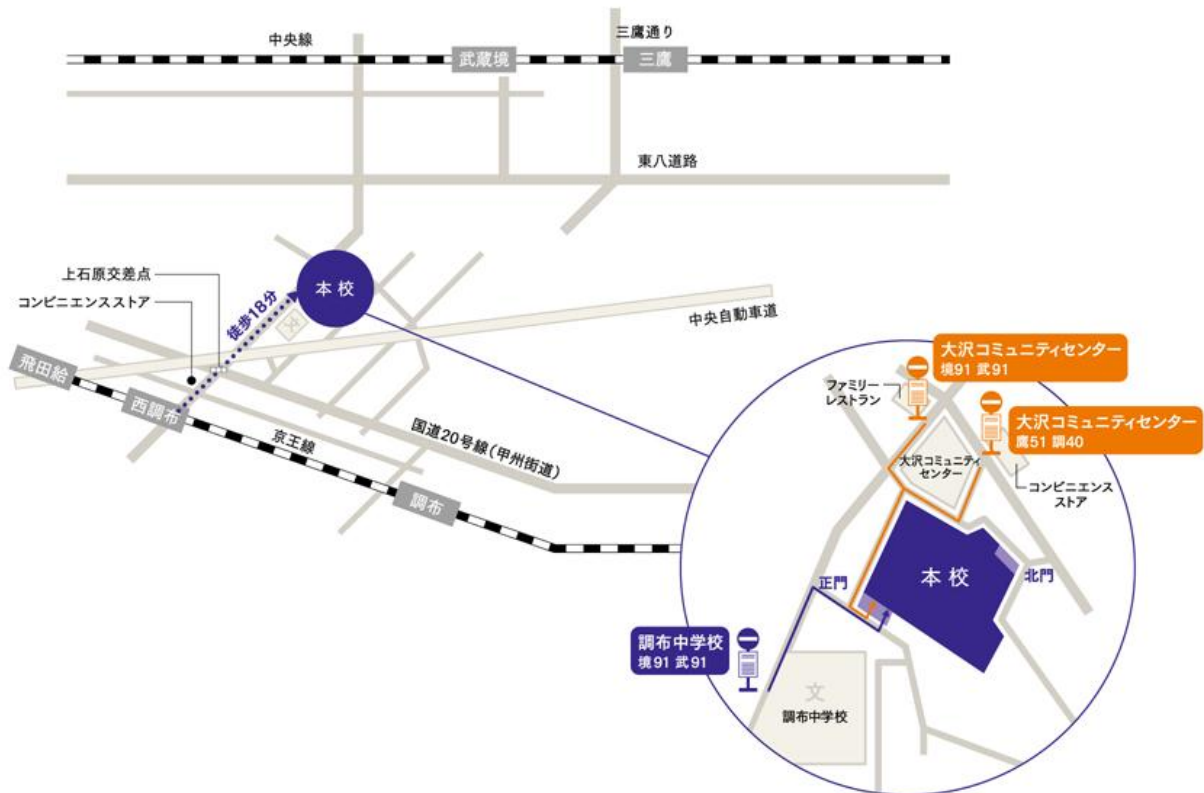

(4) 注意事項

- ① 駐車場・駐輪場はありません。車・自転車でのご来校はご遠慮ください。
  また、近隣の道路などへの駐車・駐輪は、警察の指導も入りますのでご遠慮ください。
- ② グラウンドは全面人工芝のため、靴底はゴム製のもの(スニーカー等)でご来校ください。
  また、グラウンド内は飲食厳禁(水・お茶類のみ可)です。
- ③ 昼食時、食堂営業いたします。また、持参したお弁当を食べる場所もございます。
  校内は土足厳禁ですので、スリッパ・靴袋を必ずご持参ください。
- ④ 生徒は弁当持参となりますので、ご用意をお願いいたします。
- ⑤ 体育祭中、高校生が授業を行っておりますので、指定された区域以外への立ち入りはご遠慮ください。

6 問い合わせ先

明治大学付属明治高等学校・中学校 事務室

電話 042-444-9100

以上