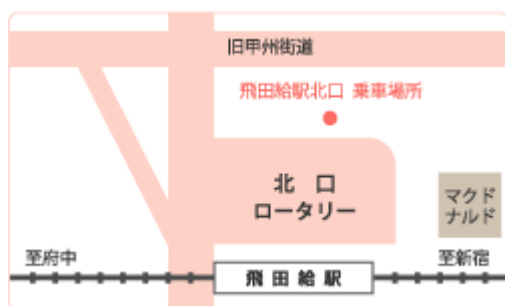

クラスの意地をみせてやれ！！

No.14 クラス対抗選抜リレー クラス選抜

最後の逆転のチャンス！嵐のサーキット！！

14:30予定 ～ 閉 会 式 ～

- (1) 成績発表 (4) 体育祭実行委員長講評
- (2) 表彰状授与 (5) 校歌斉唱
- (3) 校長講評 (6) 閉会宣言

4 アクセス

(1) 送迎用スクールバス

京王線飛田給駅と中央線三鷹駅より、送迎用スクールバスを運行します。(予約不要)

【来校時】

時間	京王線 飛田給北口 発	JR 中央線 三鷹駅北口 発
8時		45
9時	6 11 16 21 26 31 38 45	10 20 30 40

【下校時】

14時30分～16時00分間、
■学校発－飛田給行き
■学校発－三鷹行き
を5～10分間隔で運行します。

- ※ 乗車時間は飛田給駅から約10分、三鷹駅から約25分となります。
- ※ 道路交通事情により、発車時刻が変更になる場合があります。
- ※ **遅い時間帯は混雑により乗車できない場合がありますので、できるだけ早い時間帯のバスまたは公共の路線バスなども併せてご利用ください。**

※ スクールバス乗降場所

京王線飛田給駅北口ロータリー内

JR三鷹駅北口階段を下りて左方向に約100m

(2) 路線バス

小田急・京王バス「大沢コミュニティセンター」または「調布中学校」下車 徒歩約3分

- ・京王線調布駅北口より約10分 : 京王バス 武91系統 (乗り場12)
小田急バス 境91系統 (乗り場11)
小田急バス 鷹51系統 (乗り場11)

・中央線武蔵境駅南口より約20分 : 小田急バス 境91系統 (乗り場3)

・中央線三鷹駅南口よりバス約30分 : 小田急バス 鷹51系統 (乗り場2)

※ 路線バスのダイヤは路線バス会社HPなどでご確認ください。

(3) 徒歩

京王線 西調布駅より約18分

(4) 注意事項

- ① **駐車場・駐輪場はありません。**車・自転車でのご来校はご遠慮ください。
また、近隣の道路などへの駐車・駐輪は、警察の指導も入りますのでご遠慮ください。
- ② グラウンドは全面人工芝のため、靴底はゴム製のもの(スニーカー等)でご来校ください。
また、グラウンド内は飲食厳禁(水・お茶類のみ可)です。
- ③ 昼食時、食堂営業いたします。また、持参したお弁当を食べる場所もございます。
校内は土足厳禁ですので、スリッパ・靴袋を必ずご持参ください。
- ④ 生徒は弁当持参となりますので、ご用意をお願いいたします。