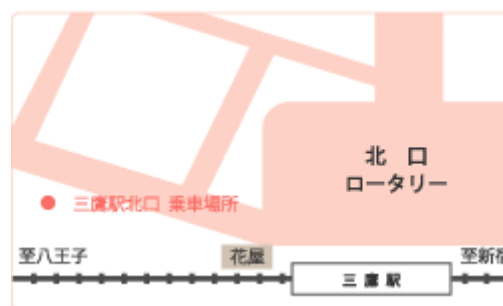

クラスの意地をみせてやれ！！

No.14 クラス対抗選抜リレー クラス選抜

最後の逆転のチャンス！嵐のサーキット！！

14:30予定 ～ 閉 会 式 ～

- (1) 成績発表 (4) 体育祭実行委員長講評
- (2) 表彰状授与 (5) 校歌斉唱
- (3) 校長講評 (6) 閉会宣言

4 アクセス

(1) 送迎用スクールバス

京王線飛田給駅と中央線三鷹駅より、送迎用スクールバスを運行します。(予約不要)

【来校時】

時間	京王線 飛田給北口 発	JR 中央線 三鷹駅北口 発
8時		45
9時	6 11 16 21 26 31 38 45	10 20 30 40

【下校時】

14時30分～16時00分間、
■学校発－飛田給行き
■学校発－三鷹行き
を5～10分間隔で運行します。

- ※ 乗車時間は飛田給駅から約10分、三鷹駅から約25分となります。
- ※ 道路交通事情により、発車時刻が変更になる場合があります。
- ※ **遅い時間帯は混雑により乗車できない場合がありますので、できるだけ早い時間帯のバスまたは公共の路線バスなども併せてご利用ください。**

※ スクールバス乗降場所

京王線飛田給駅北口ロータリー内

JR三鷹駅北口階段を下りて左方向に約100m

(2) 路線バス

小田急・京王バス「大沢コミュニティセンター」または「調布中学校」下車 徒歩約3分

- ・京王線調布駅北口より約10分 : 京王バス 武91系統 (乗り場12)
小田急バス 境91系統 (乗り場11)
小田急バス 鷹51系統 (乗り場11)

・中央線武蔵境駅南口より約20分 : 小田急バス 境91系統 (乗り場3)

・中央線三鷹駅南口よりバス約30分 : 小田急バス 鷹51系統 (乗り場2)

※ 路線バスのダイヤは路線バス会社HPなどでご確認ください。

(3) 徒歩

京王線 西調布駅より約18分

(4) 注意事項

- ① **駐車場・駐輪場はありません。**車・自転車でのご来校はご遠慮ください。
また、近隣の道路などへの駐車・駐輪は、警察の指導も入りますのでご遠慮ください。
- ② グラウンドは全面人工芝のため、靴底はゴム製のもの(スニーカー等)でご来校ください。
また、グラウンド内は飲食厳禁(水・お茶類のみ可)です。
- ③ 昼食時、食堂営業いたします。また、持参したお弁当を食べる場所もございます。
校内は土足厳禁ですので、スリッパ・靴袋を必ずご持参ください。
- ④ 生徒は弁当持参となりますので、ご用意をお願いいたします。