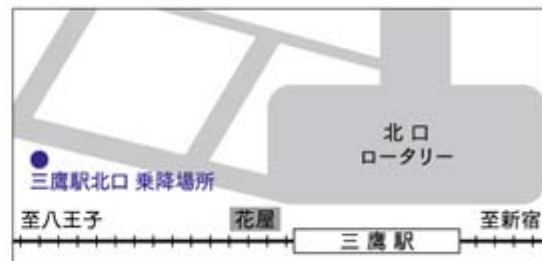

JR三鷹駅北口階段を下りて左方向に約100m

(2) 路線バス

小田急・京王バス「大沢コミュニティセンター」または「調布中学校」下車 徒歩約3分

- ・京王線調布駅北口より約10分 : 京王バス 武91系統 (乗り場12)
- 小田急バス 境91系統 (乗り場11)
- 小田急バス 鷹51系統 (乗り場11)

・中央線武蔵境駅南口より約20分 : 小田急バス 境91系統 (乗り場3)

・中央線三鷹駅南口よりバス約30分 : 小田急バス 鷹51系統 (乗り場2)

- ※ 路線バスのダイヤは路線バス会社HPなどでご確認ください。

(3) 徒歩

京王線 西調布駅より約18分