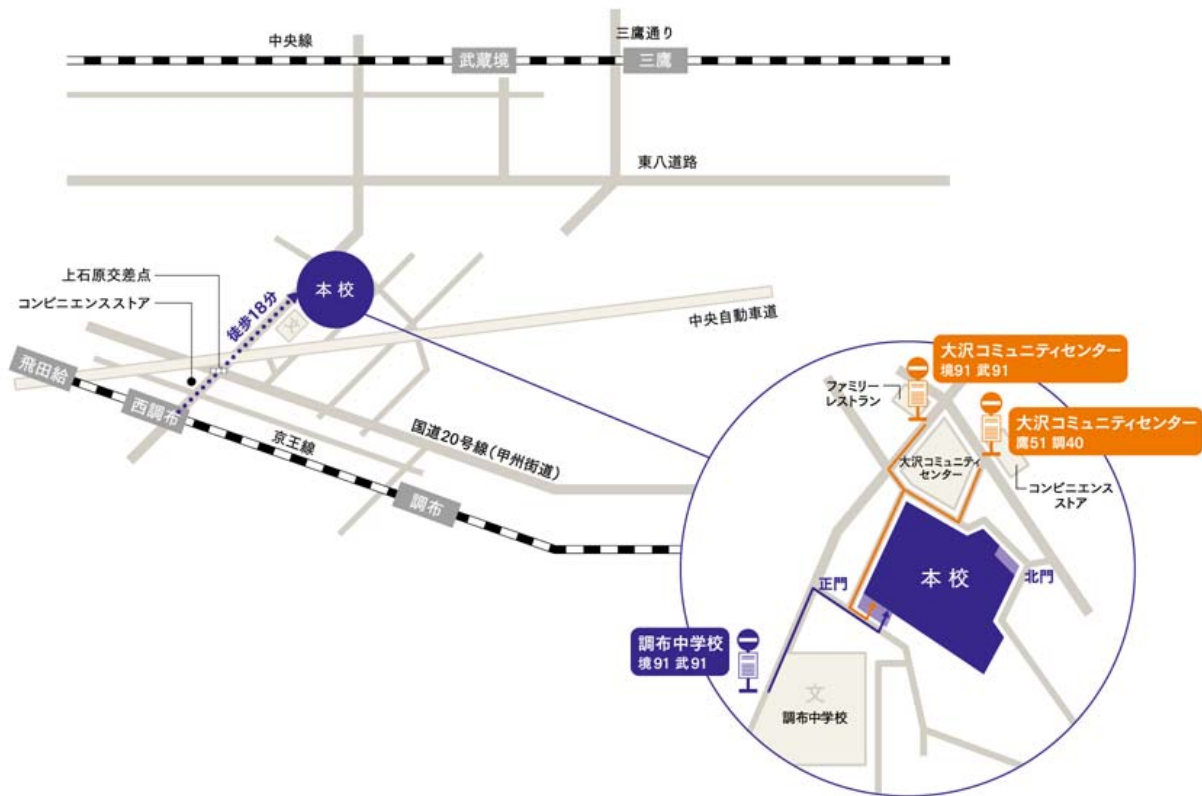

(4) 注意事項

- ① **駐車場・駐輪場はありません。**車・自転車でのご来校はご遠慮ください。
  また、近隣の道路などへの駐車・駐輪は、警察の指導も入りますのでご遠慮ください。
- ② 校内は土足厳禁です。必ず**上履き・靴袋**をご持参ください。

5 問い合わせ先

明治大学附属明治高等学校・中学校 事務室

電話 042-444-9100

以上