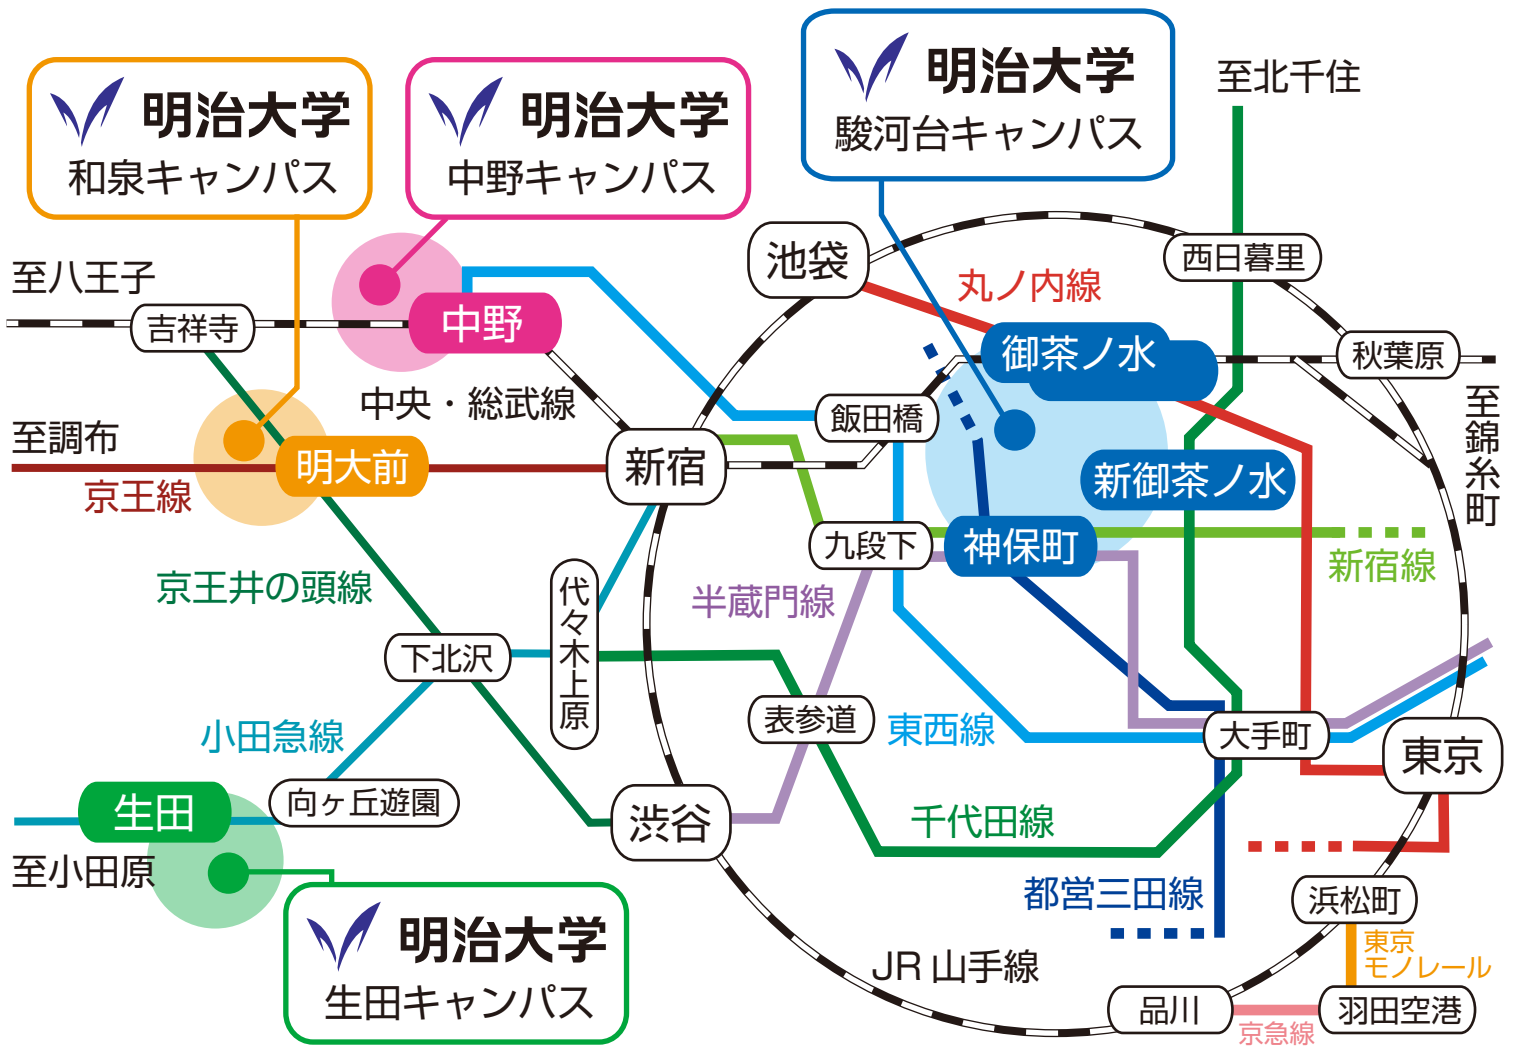

# 明治大学 キャンパスアクセスマップ

- 駿河台キャンパス** JR: 中央線・総武線「御茶ノ水駅」下車  
 地下鉄: 丸の内線「御茶ノ水駅」下車  
 地下鉄: 千代田線「新御茶ノ水駅」下車  
 地下鉄: 三田線・新宿線・半蔵門線「神保町駅」下車  
 とともに駅より徒歩 5 分
- 和泉キャンパス** 京王線・井の頭線「明大前駅」下車徒歩 5 分
- 生田キャンパス** 小田急線「生田駅」徒歩 10 分、  
 又は「向ヶ丘遊園駅」からバスで明治大学正門行
- 中野キャンパス** JR: 中央線・総武線「中野駅」下車  
 地下鉄: 東西線「中野駅」下車  
 とともに駅より徒歩 8 分