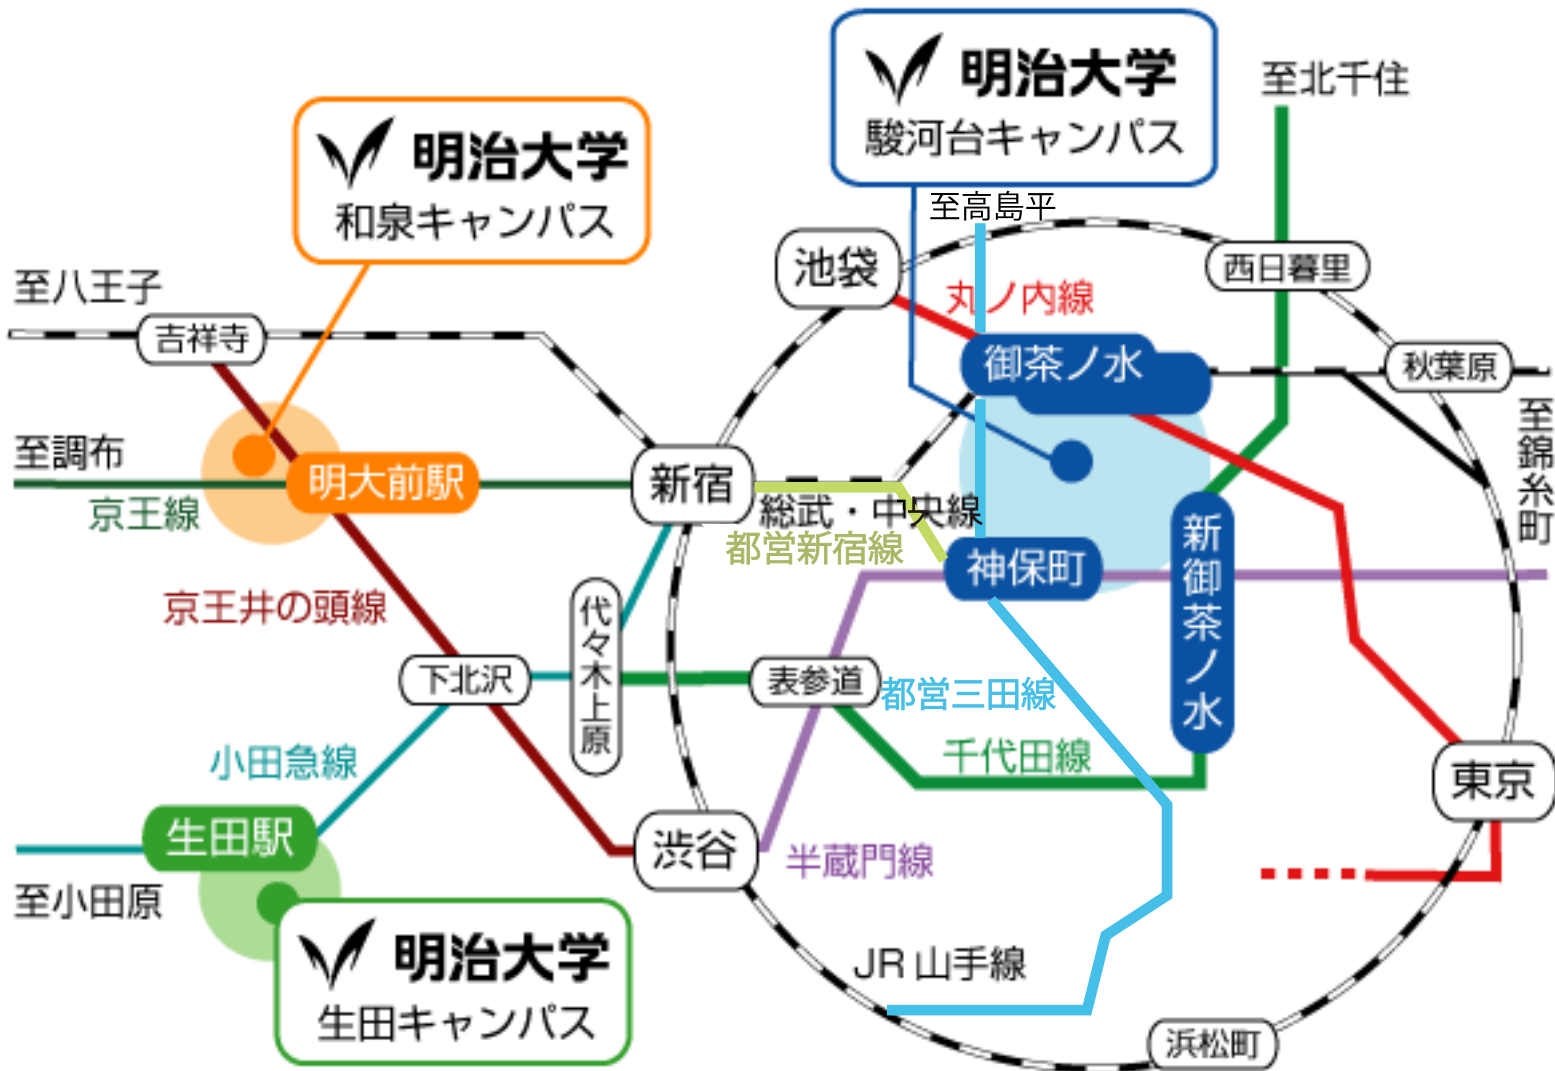

# 明治大学 キャンパスアクセスマップ

- 駿河台キャンパス
  - JR:中央線・総武線「御茶ノ水駅」下車
  - 地下鉄:丸の内線「御茶ノ水駅」下車
  - 地下鉄:千代田線「新御茶ノ水駅」下車
  - 地下鉄:三田線・新宿線・半蔵門線「神保町駅」下車
  - ともに駅より徒歩5分
- 和泉キャンパス
  - 京王線・井の頭線「明大前駅」下車徒歩5分
- 生田キャンパス
  - 小田急線「生田駅」徒歩10分、
  - 又は「向ヶ丘遊園駅」からバスで明治大学正門行