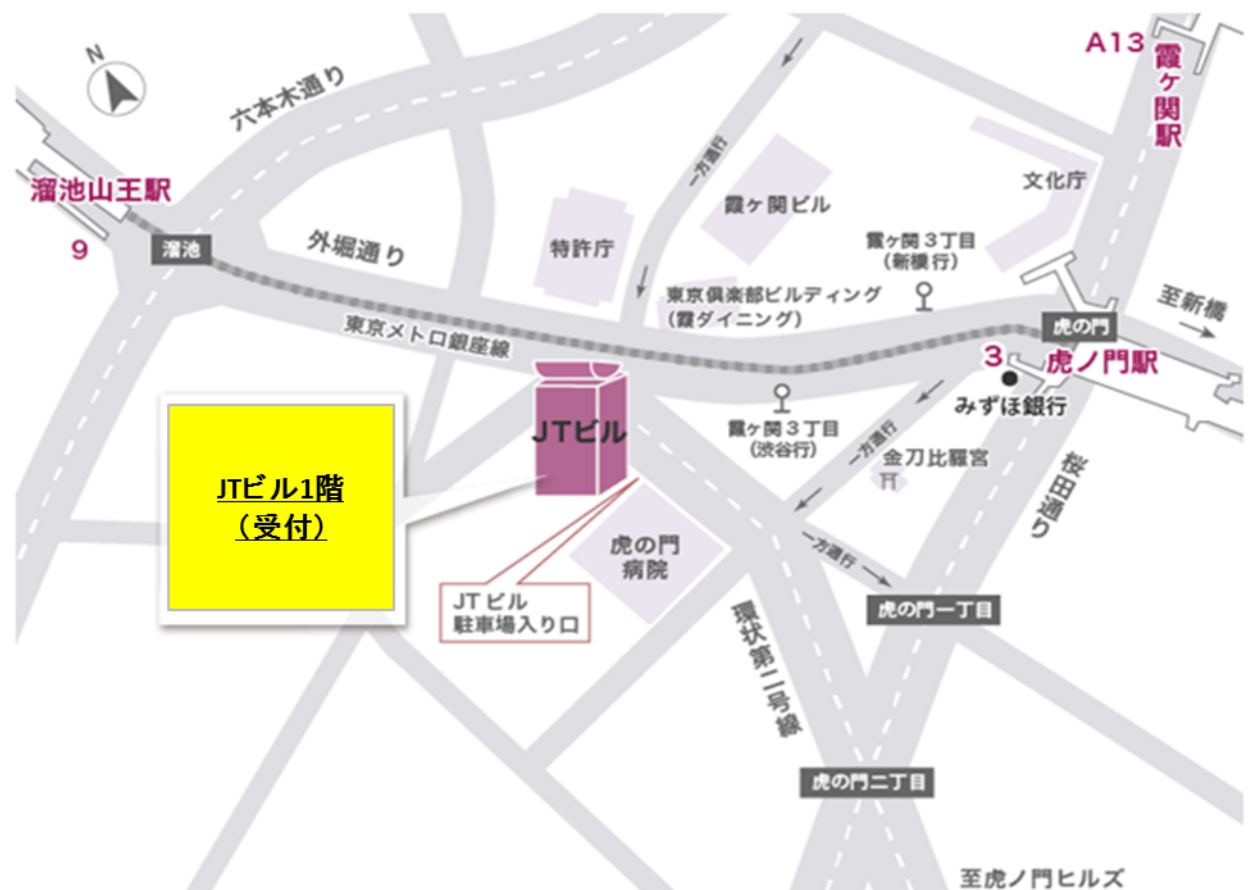

参考資料

ダイバーシティ&イノベーションフォーラム
～女性が活躍する社会の実現と教育&組織変革～

「明治大学&日本たばこ産業株式会社 PBL成果発表
会」

日時： 9月5日（金） 9：30 ～ 12：00

※報道関係各位：当日は入館手続きの関係上、9：10までに受付にお越し下さい。

場所： 日本たばこ産業株式会社本社（下図地図参照）

出席予定者： 明治大学学生14名

株式会社日経BP

日本たばこ産業株式会社 多様化推進室

明治大学 就職キャリア支援事務室

日本たばこ産業株式会社本社
〒105-8422 東京都港区虎ノ門
2-2-1

アクセスマップ

電車でお越しの場合

虎ノ門駅 東京メトロ銀座線

3番出口より、外堀通りを溜池山王方面へ直進、徒歩4分。

溜池山王駅 東京メトロ銀座線・南北線

9番出口より、外堀通りを虎ノ門方面へ直進、徒歩5分。

霧ヶ関駅 東京メトロ日比谷線・千代田線・丸ノ内線

A13番出口より桜田通りを虎ノ門方面へ直進し、外堀通りを溜池山王方面へ直進、徒歩7分。

バスでお越しの場合

都営バス

「都01 霧ヶ関3丁目バス停」より徒歩3分。

車でお越しの場合

桜田通り「虎の門二丁目」交差点より「虎の門病院」方向へ進入。

※JTビル前の環状第二号線は対面通行ですが、中央分離帯があることから右折入場はできません。ご注意ください。

※従来の「虎の門一丁目」交差点からの進入はできなくなりましたのでご注意ください。

駐車場案内

JTビル地下駐車場 : 120台

車高制限 : 1.55m

料金 : 300円/30分

営業時間 : 7:00-23:00 (休業日あり)