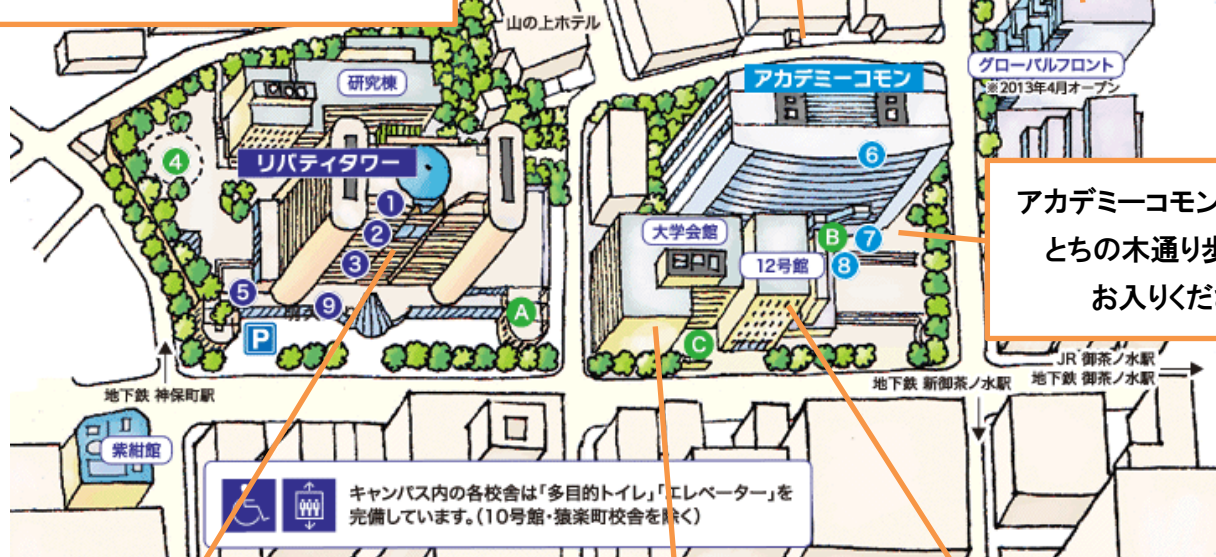

# バリアフリーマップ (駿河台キャンパス・ver.1)

障がい学生学習支援チーム

## 駿河台キャンパス

### アカデミーコモン

多目的トイレ…地下1階、1階、2階、3階、7階、8階、9階、10階、11階  
エレベータあり

### グローバルフロント

多目的トイレ…1階、2階、3階、4階、5階、17階  
エレベータあり

アカデミーコモン入口へは  
とちの木通り歩道から  
お入りください