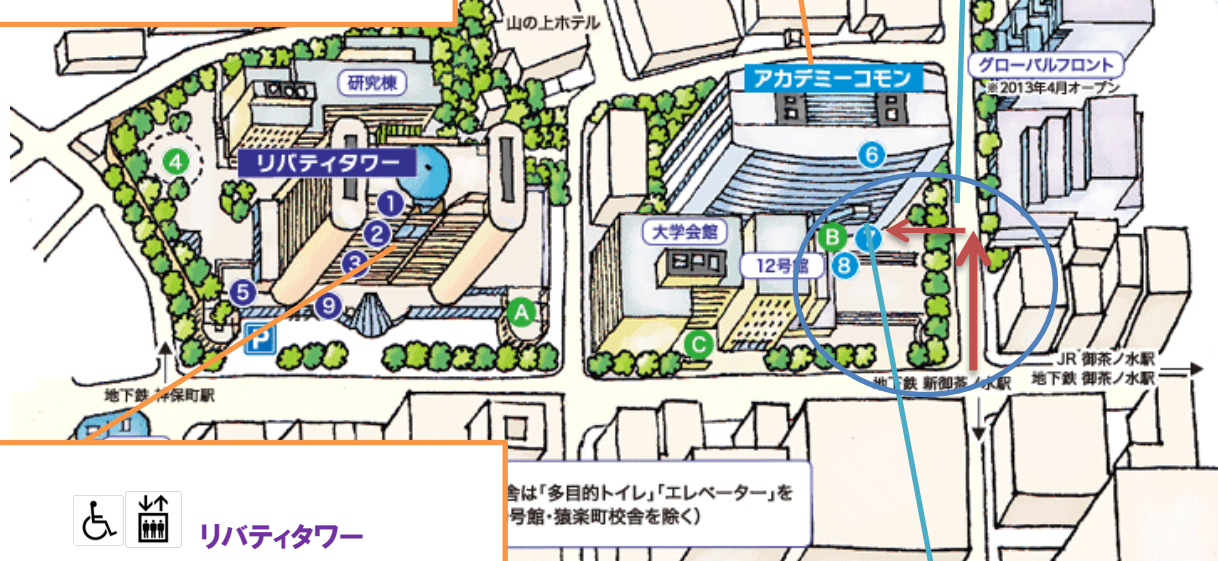

バリアフリーマップ

(2016 オープンキャンパス版・駿河台) 障がい学生学習支援チーム

駿河台キャンパス

アカデミーコモン

多目的トイレ…地下1階、1階、2階、3階、7階、8階、9階、10階、11階
エレベータあり

リバティタワー

多目的トイレ…地下1階、1階、2階、3階、7階、9階、11階、13階、15階、23階
エレベータあり

*一般エレベータの混雑時には、
教職員用、業務用エレベータをご利用
いただけます

アカデミーコモン正面の
入り口前広場は階段に
なっております。
車イス等でご来場の方は、
とちの木通り歩道↑のルート
よりお入りください。

*エレベータでアカデミーホールへ
ご来場される場合は、防災センター側
エレベータ（正面入り口の向かい側）を
ご利用下さい。一般用エレベータでは
アカデミーホールへ通り抜けできません。

★お手伝いが必要な時は、スタッフへ気軽にお声掛け下さい★