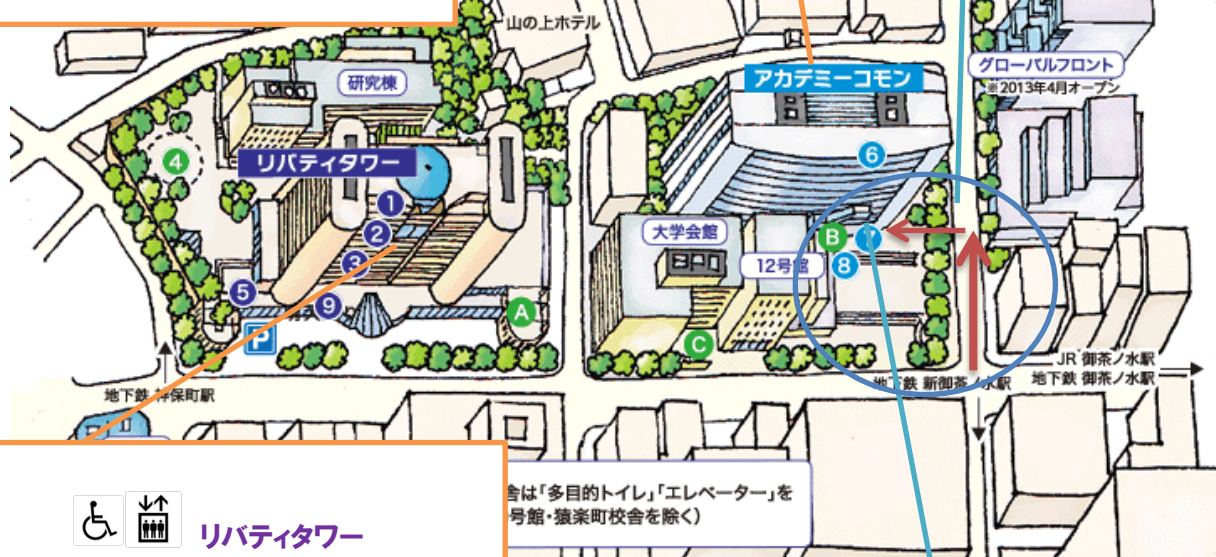

バリアフリーマップ

(2017 オープンキャンパス版・駿河台) 障がい学生学習支援チーム

駿河台キャンパス

アカデミーコモン

多目的トイレ…地下1階、1階、2階、3階、7階、8階、9階、10階、11階
エレベータあり

リバティタワー

多目的トイレ…地下1階、1階、2階、3階、7階、9階、11階、13階、15階、23階
エレベータあり

*一般エレベータの混雑時には、
教職員用、業務用エレベータをご利用
いただけます

アカデミーコモン正面の
入り口前広場は階段に
なっております。
車イス等でご来場の方は、
とちの木通り歩道↑のルート
よりお入りください。

*エレベータでアカデミーホールへ
ご来場される場合は、防災センター側
エレベータ（正面入り口の向かい側）を
ご利用下さい。一般用エレベータでは
アカデミーホールへ通り抜けできません。

★お手伝いが必要な時は、スタッフへ気軽にお声掛け下さい★