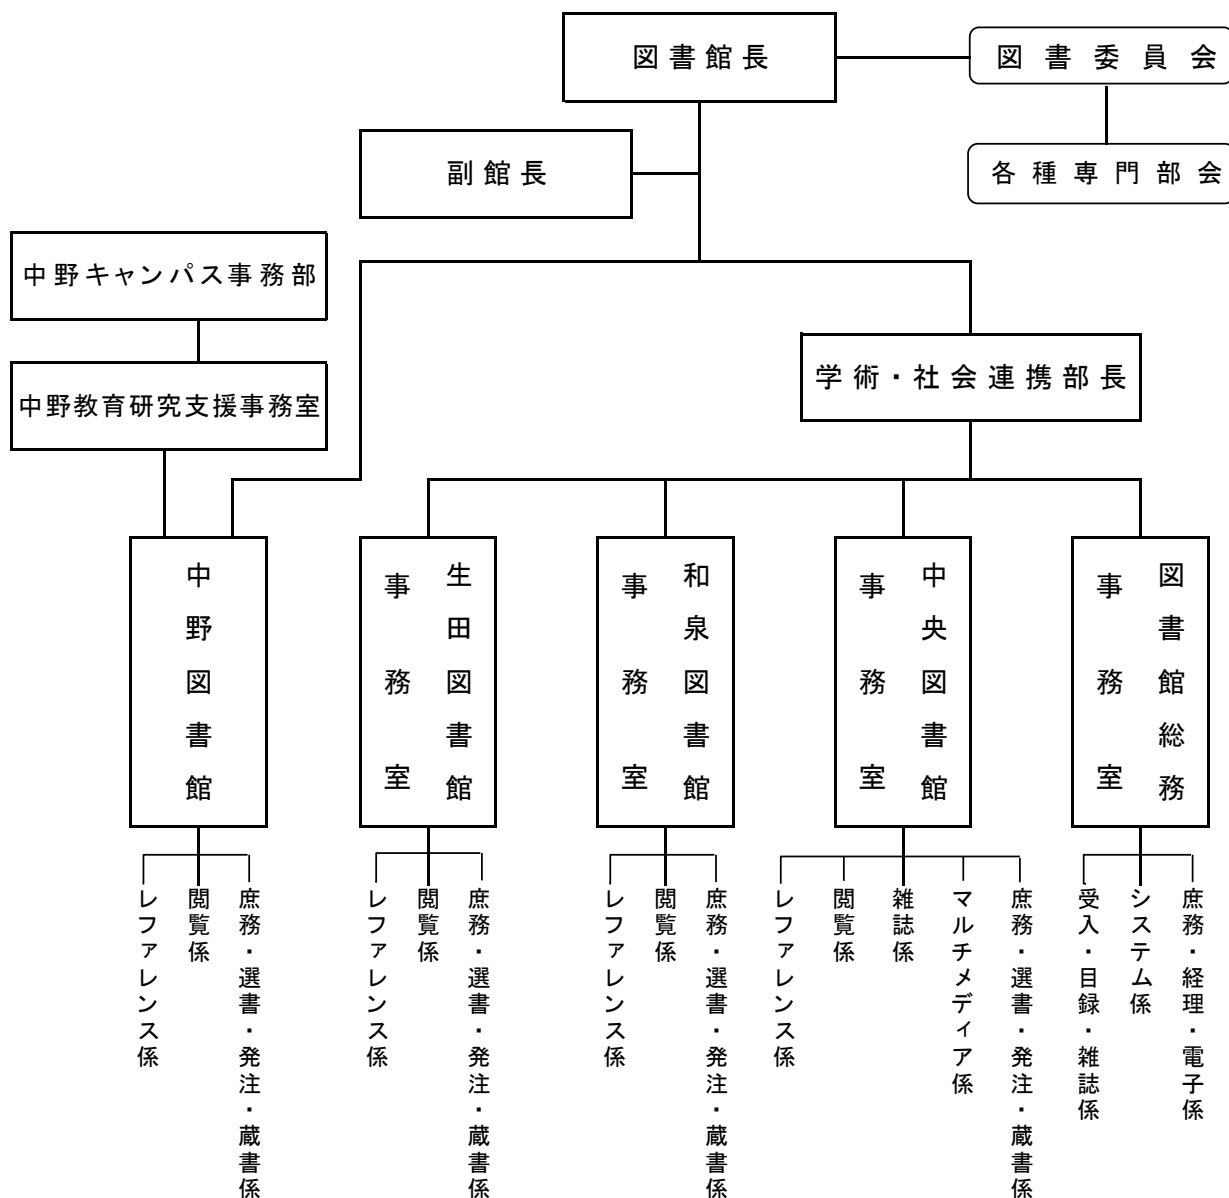

10 2022 年度図書館組織構成図・職員構成

職員数 (2022.5.1 現在)

	部長	事務長		一般職		専任 計	嘱託職員		派遣職員		業務委託		合計
	男	男	女	男	女		男	女	男	女	男	女	
学術・社会連携部	1					1							1
図書館総務事務室			1	4	8	13		3		2	3	11	32
中央図書館事務室		1		2	5	8		2		1	4	23	38
和泉図書館事務室		1		1	4	6		1			2	18	27
生田図書館事務室		1		3	3	7		1			3	12	23
中野図書館 (中野教育研究支援事務室)					2	2		1		1		8	12
	1	3	1	10	22	37	0	8	0	4	12	72	133