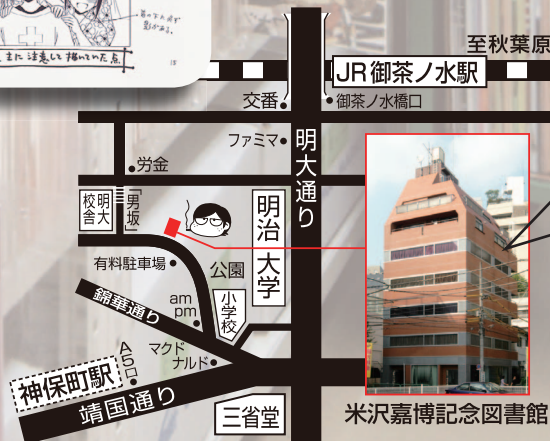

■ホームページ：http://www.meiji.ac.jp/manga/yonezawa_lib/