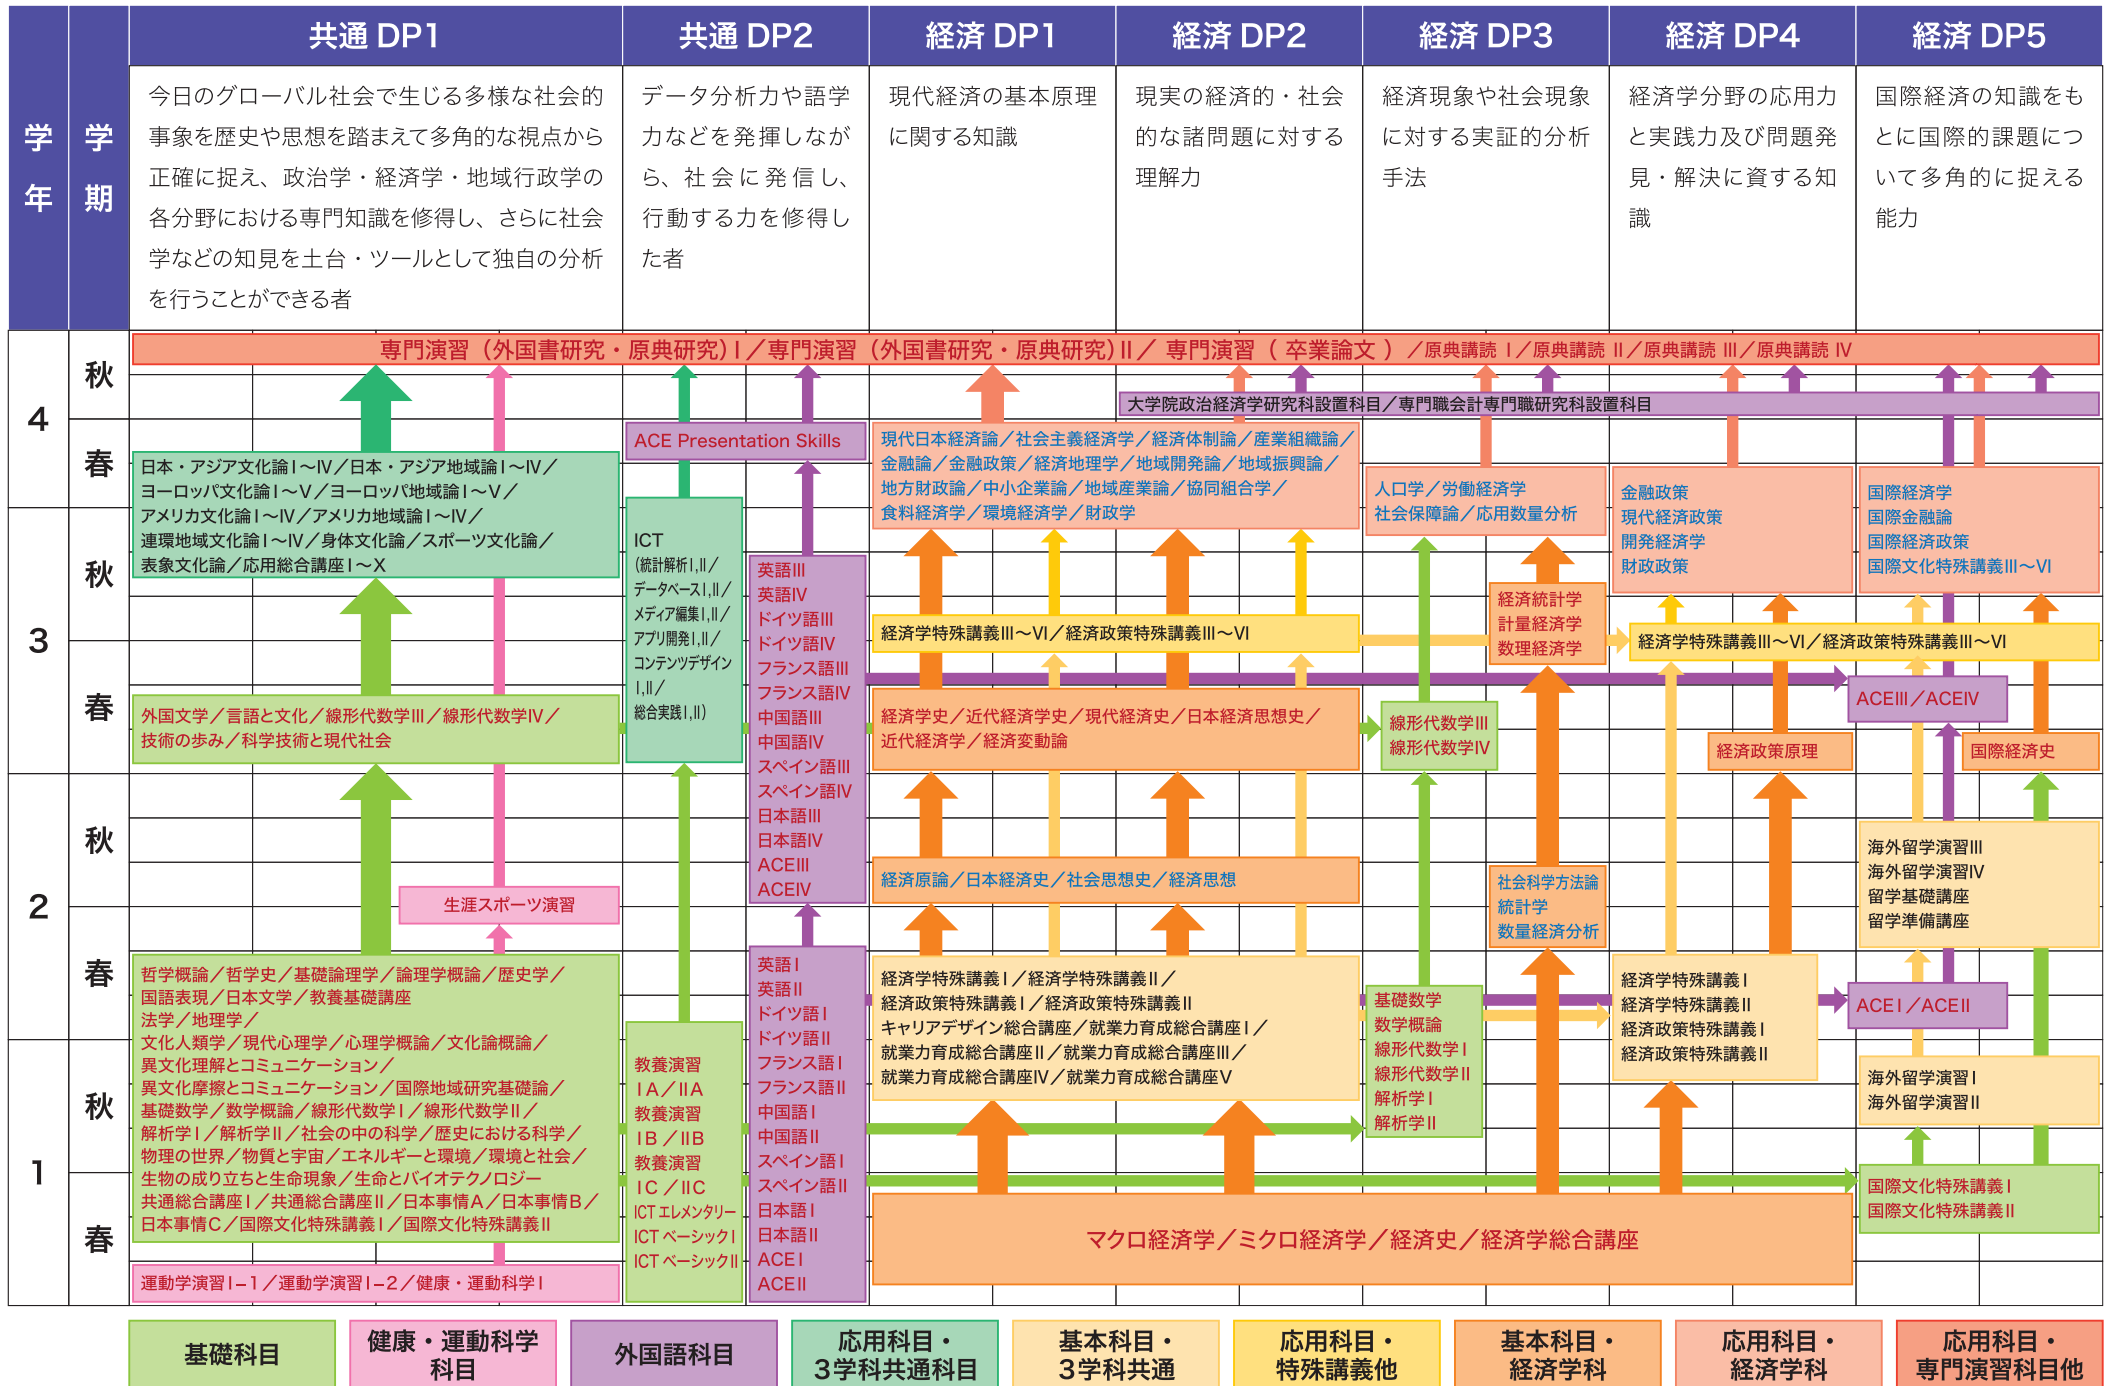

政治経済学部 経済学科 カリキュラムツリー

2017年度～2021年度入学者

- 基礎科目
- 健康・運動科学科目
- 外国語科目
- 応用科目・3学科共通科目
- 基本科目・3学科共通
- 応用科目・特殊講義他
- 基本科目・経済学科
- 応用科目・経済学科
- 応用科目・専門演習科目他