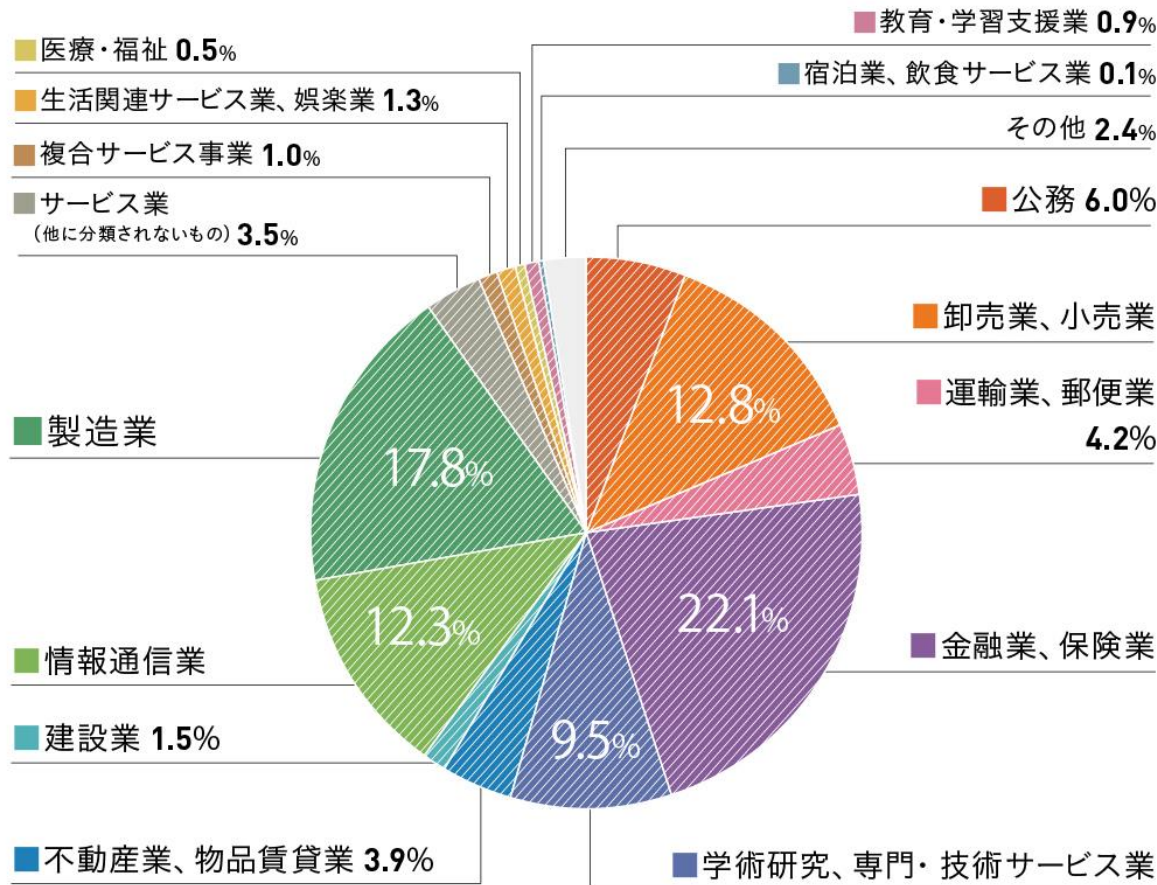

2015年度 商学部卒業生 業種別就職状況

業種別 就職状況

(2015年度卒業生)

主な就職先企業・団体名

金融業、保険業

- ・日本銀行
- ・株式会社みずほフィナンシャルグループ
- ・株式会社三井住友銀行
- ・株式会社三菱東京UFJ銀行
- ・リソナグループ
- ・損害保険ジャパン日本興亜株式会社
- ・東京海上日動火災保険株式会社
- ・日本生命保険相互会社
- ・三井住友海上火災保険株式会社

製造業