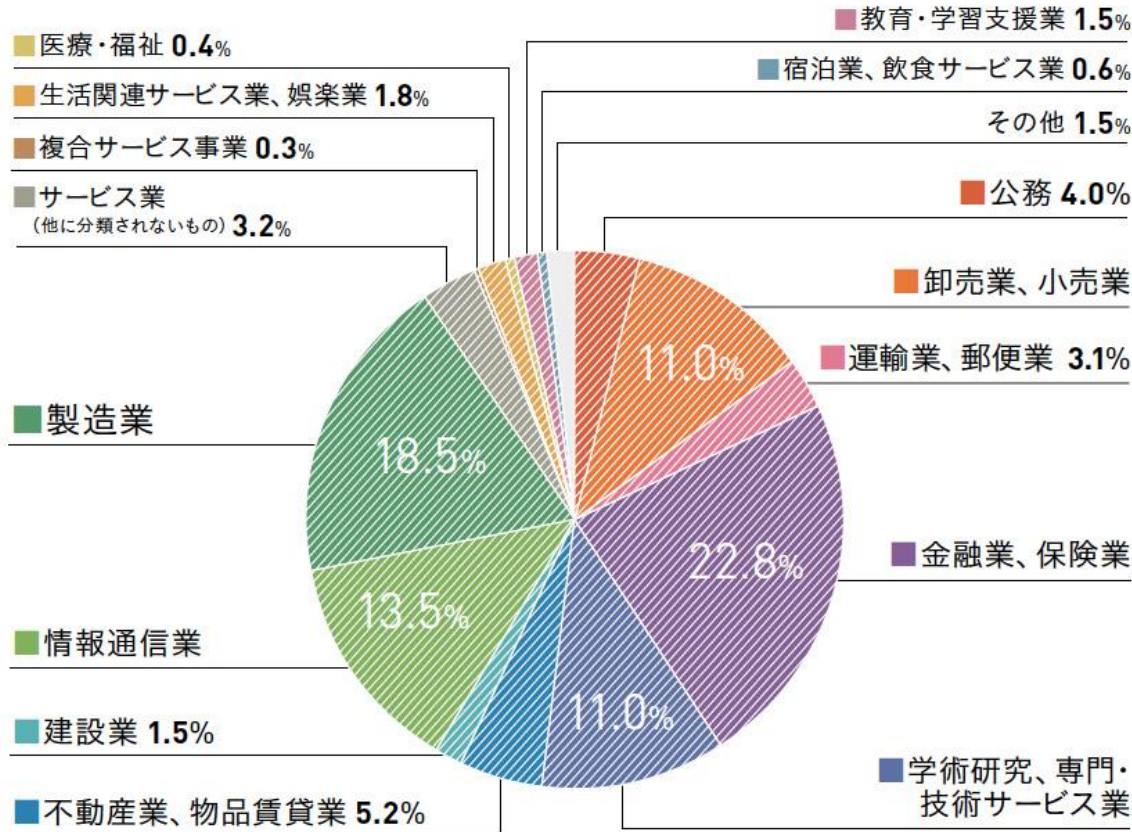

2016年度 商学部卒業生 業種別就職状況

業種別 就職状況 (2016年度卒業生)

主な就職先企業・団体名

金融業、保険業

- 株式会社みずほフィナンシャルグループ
- 株式会社三菱東京UFJ銀行
- 株式会社三井住友銀行
- 三菱UFJ信託銀行株式会社
- 株式会社大和証券グループ本社
- 野村證券株式会社
- SMBC日興証券株式会社
- 日本生命保険相互会社
- 株式会社日本政策金融公庫

製造業

- 大日本印刷株式会社
- 三菱電機株式会社
- 株式会社日立製作所
- キヤノン株式会社
- アサヒビール株式会社
- 森永製菓株式会社
- 花王株式会社
- 株式会社資生堂
- 本田技研工業株式会社