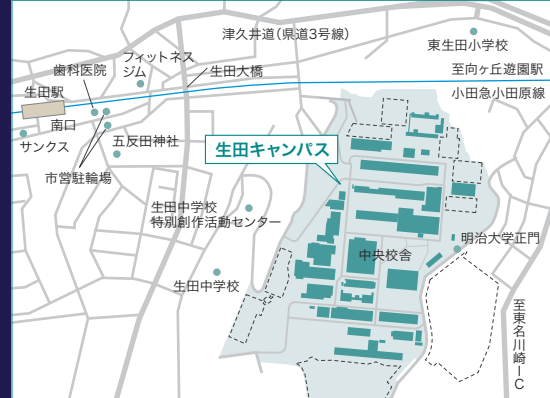

## SURUGADAI Campus

### 駿河台キャンパス

- JR中央線・総武線、東京メトロ丸ノ内線/御茶ノ水駅 下車徒歩3分
- 東京メトロ千代田線/新御茶ノ水駅 下車徒歩5分
- 都営地下鉄三田線・新宿線、東京メトロ半蔵門線/神保町駅 下車徒歩5分

## IKUTA Campus

### 和泉キャンパス

- 京王線・京王井の頭線/明大前駅 下車徒歩5分