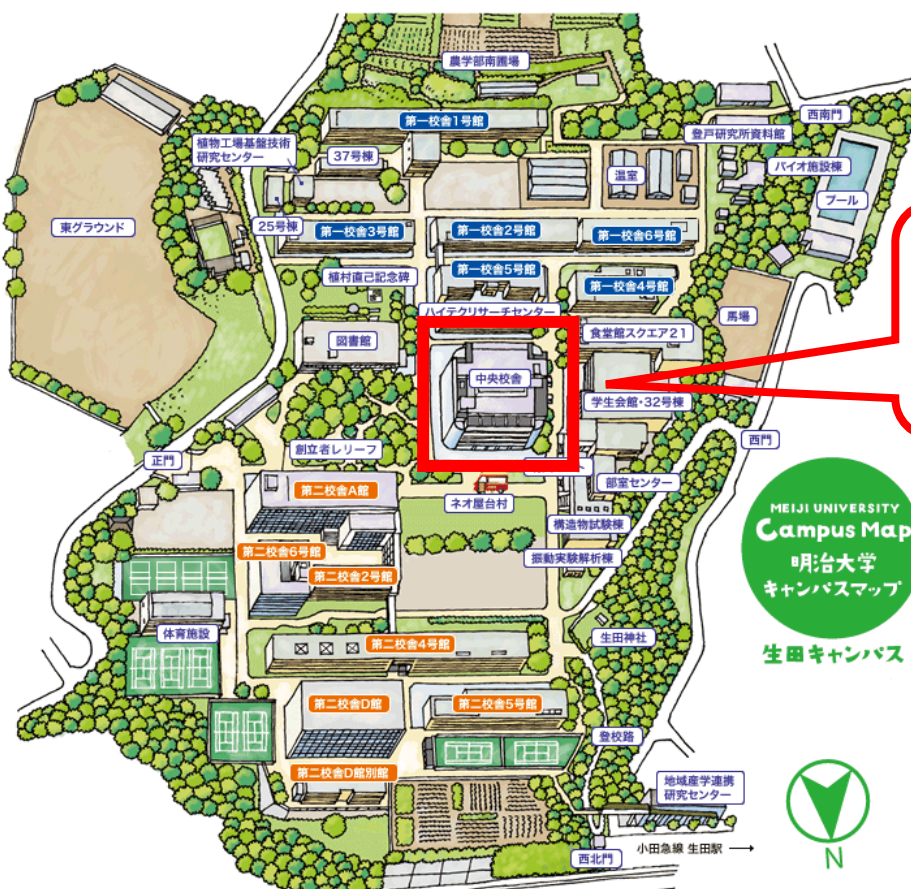

- 1 学科長挨拶
- 2 クラス担任紹介
- 3 施設見学会

備 考：参加は任意です。（必須ではありません）

参加をご希望の場合は、人数の把握のため、農学部HPリンクから参加
予定アンケートへのご協力をお願いいたします。

（次項に続く）

生田キャンパスへのアクセスについて

1. 小田急線「生田駅」下車 南口徒歩10分

[生田キャンパス アクセスマップ | 明治大学 \(meiji.ac.jp\)](#)

2. 小田急線「向ヶ丘遊園駅」下車 北口から小田急バスで15分

[3月9日\(土\) ~ 向ヶ丘遊園駅バス乗り場変更について | 小田急バス\(odakyubus.co.jp\)](#)

[向ヶ丘遊園駅 時刻表 \(向13 明治大学正門ゆき\) | 小田急バス \(navitime.biz\)](#)

※バスは1時間に1本のため、乗り切れない可能性がありますのでご注意ください。

※時刻表は「日曜ダイヤ」をご確認ください。

※時刻表/バス停の場所が変更となっている場合があります。必ず、**最新版のもの**をご確認ください。

キャンパスマップ

**第一部の会場は
中央校舎の6階です**