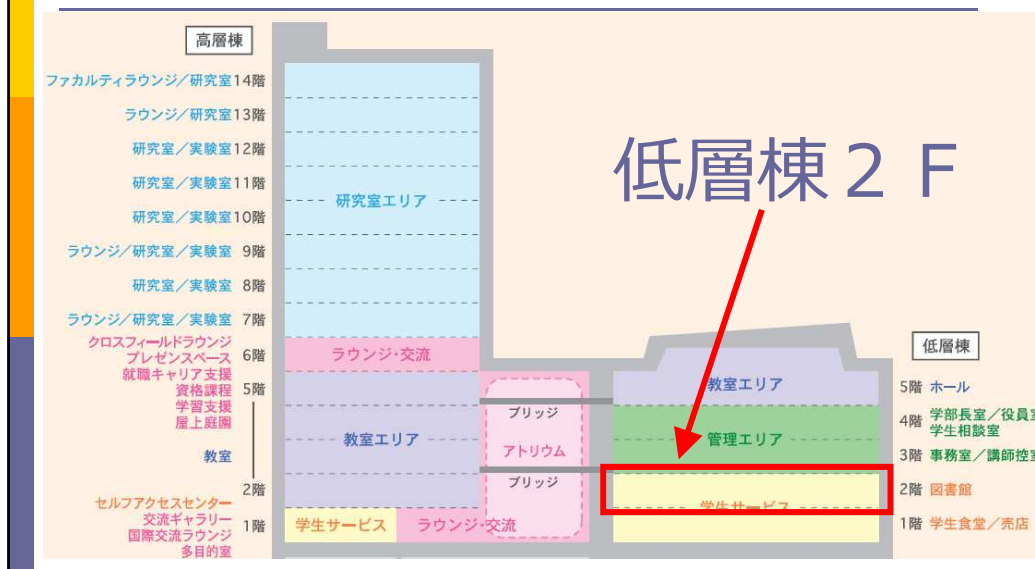

中野図書館を初めて使う方へ

- □このスライド以降は、中野図書館(明治大学図書館)にまだ慣れていない方へのガイドです

概要 <場所>