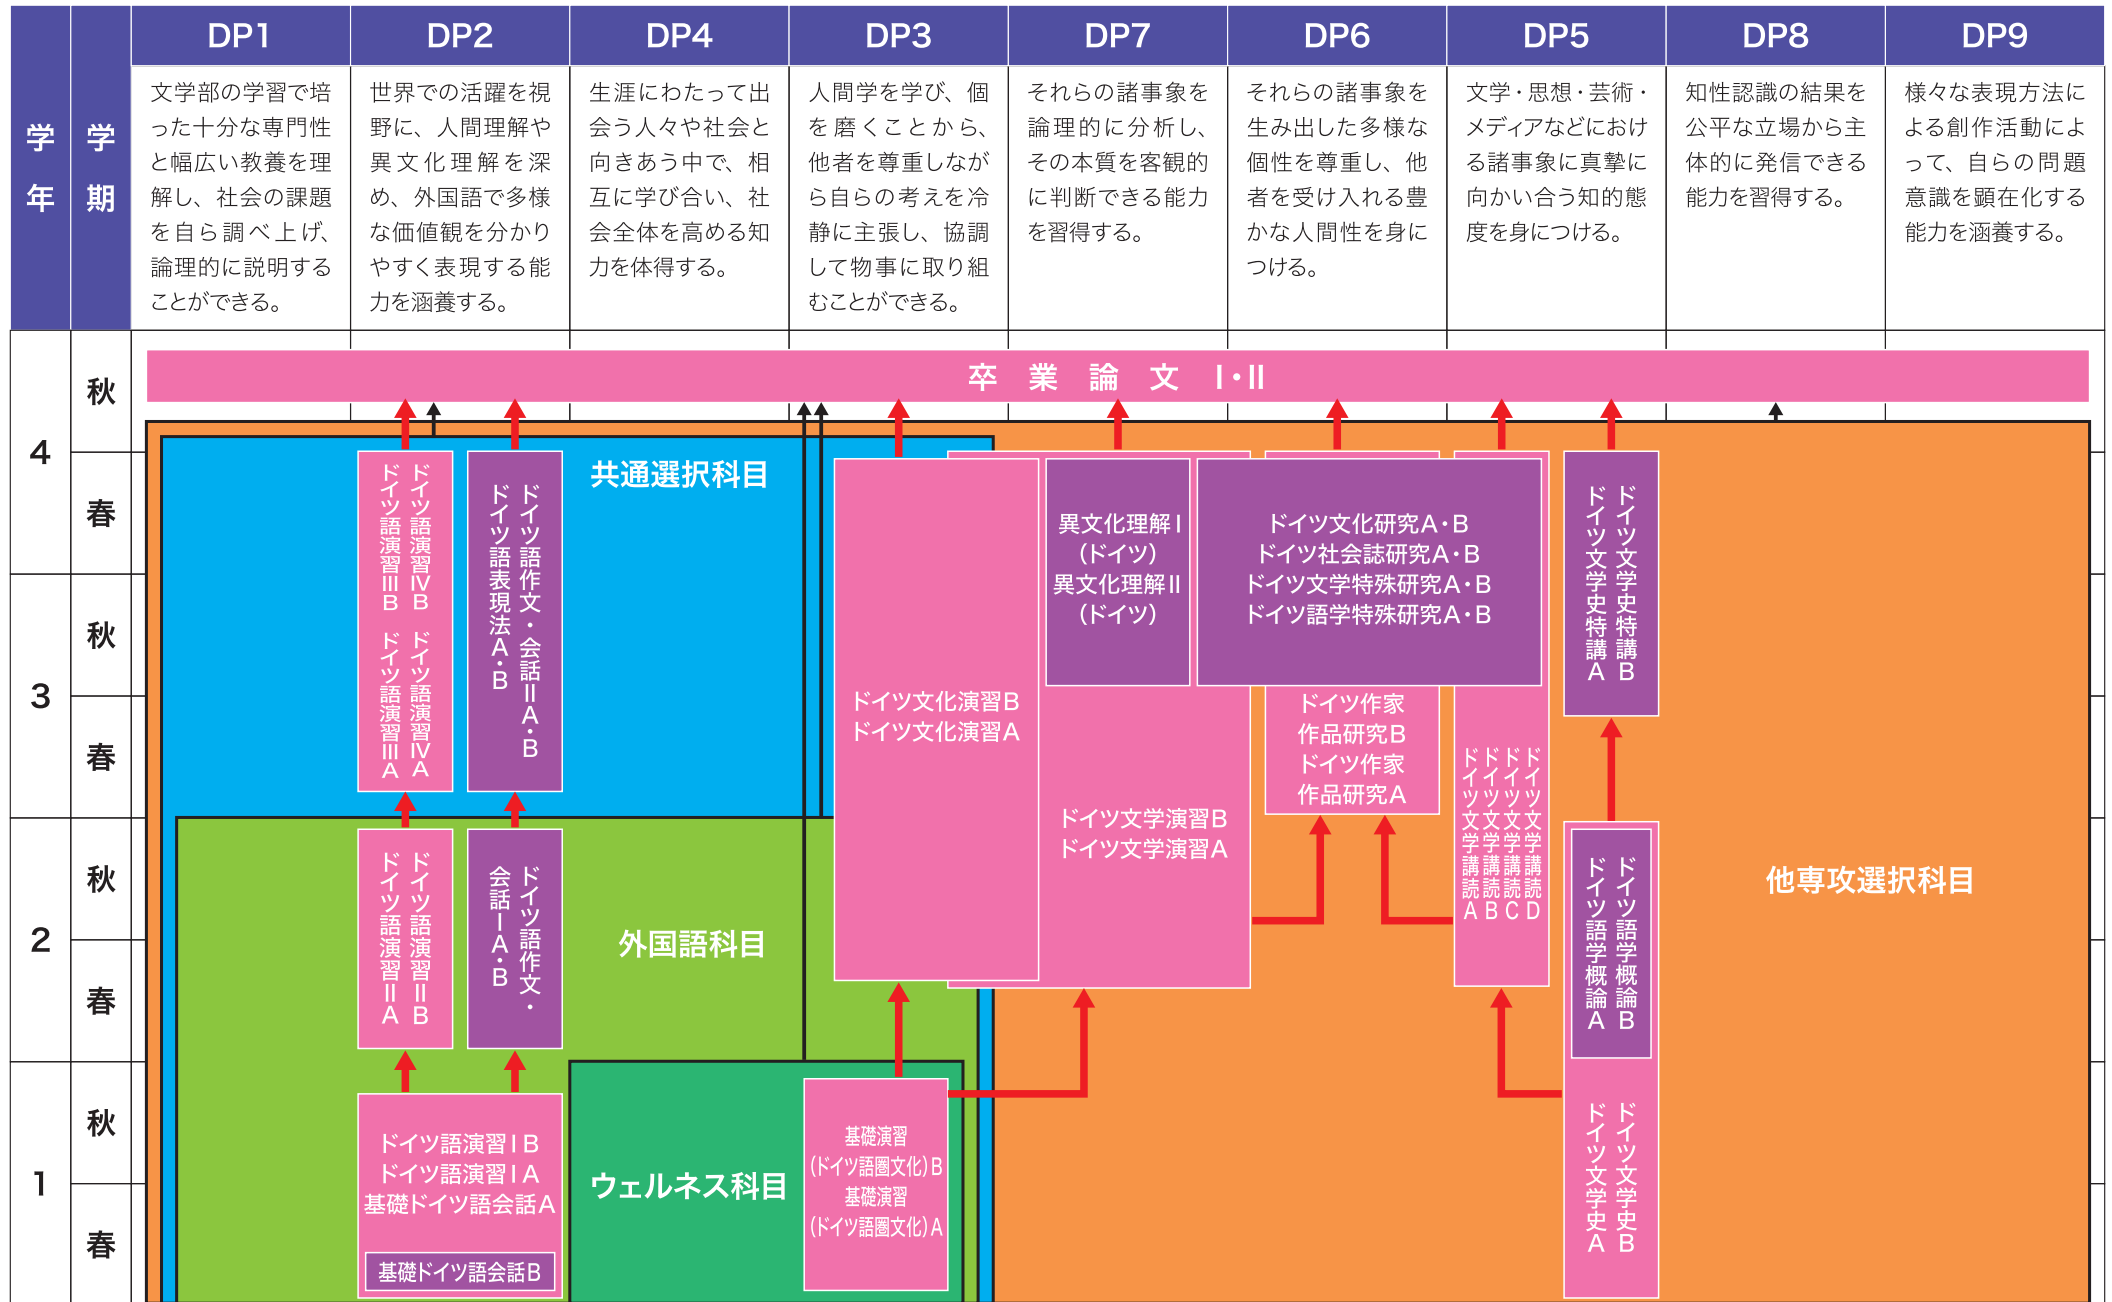

文学部 文学科 ドイツ文学専攻カリキュラムツリー

科目群名称

外国語科目

ウェルネス科目

共通選択科目

専攻必修科目

自専攻選択科目

他専攻選択科目