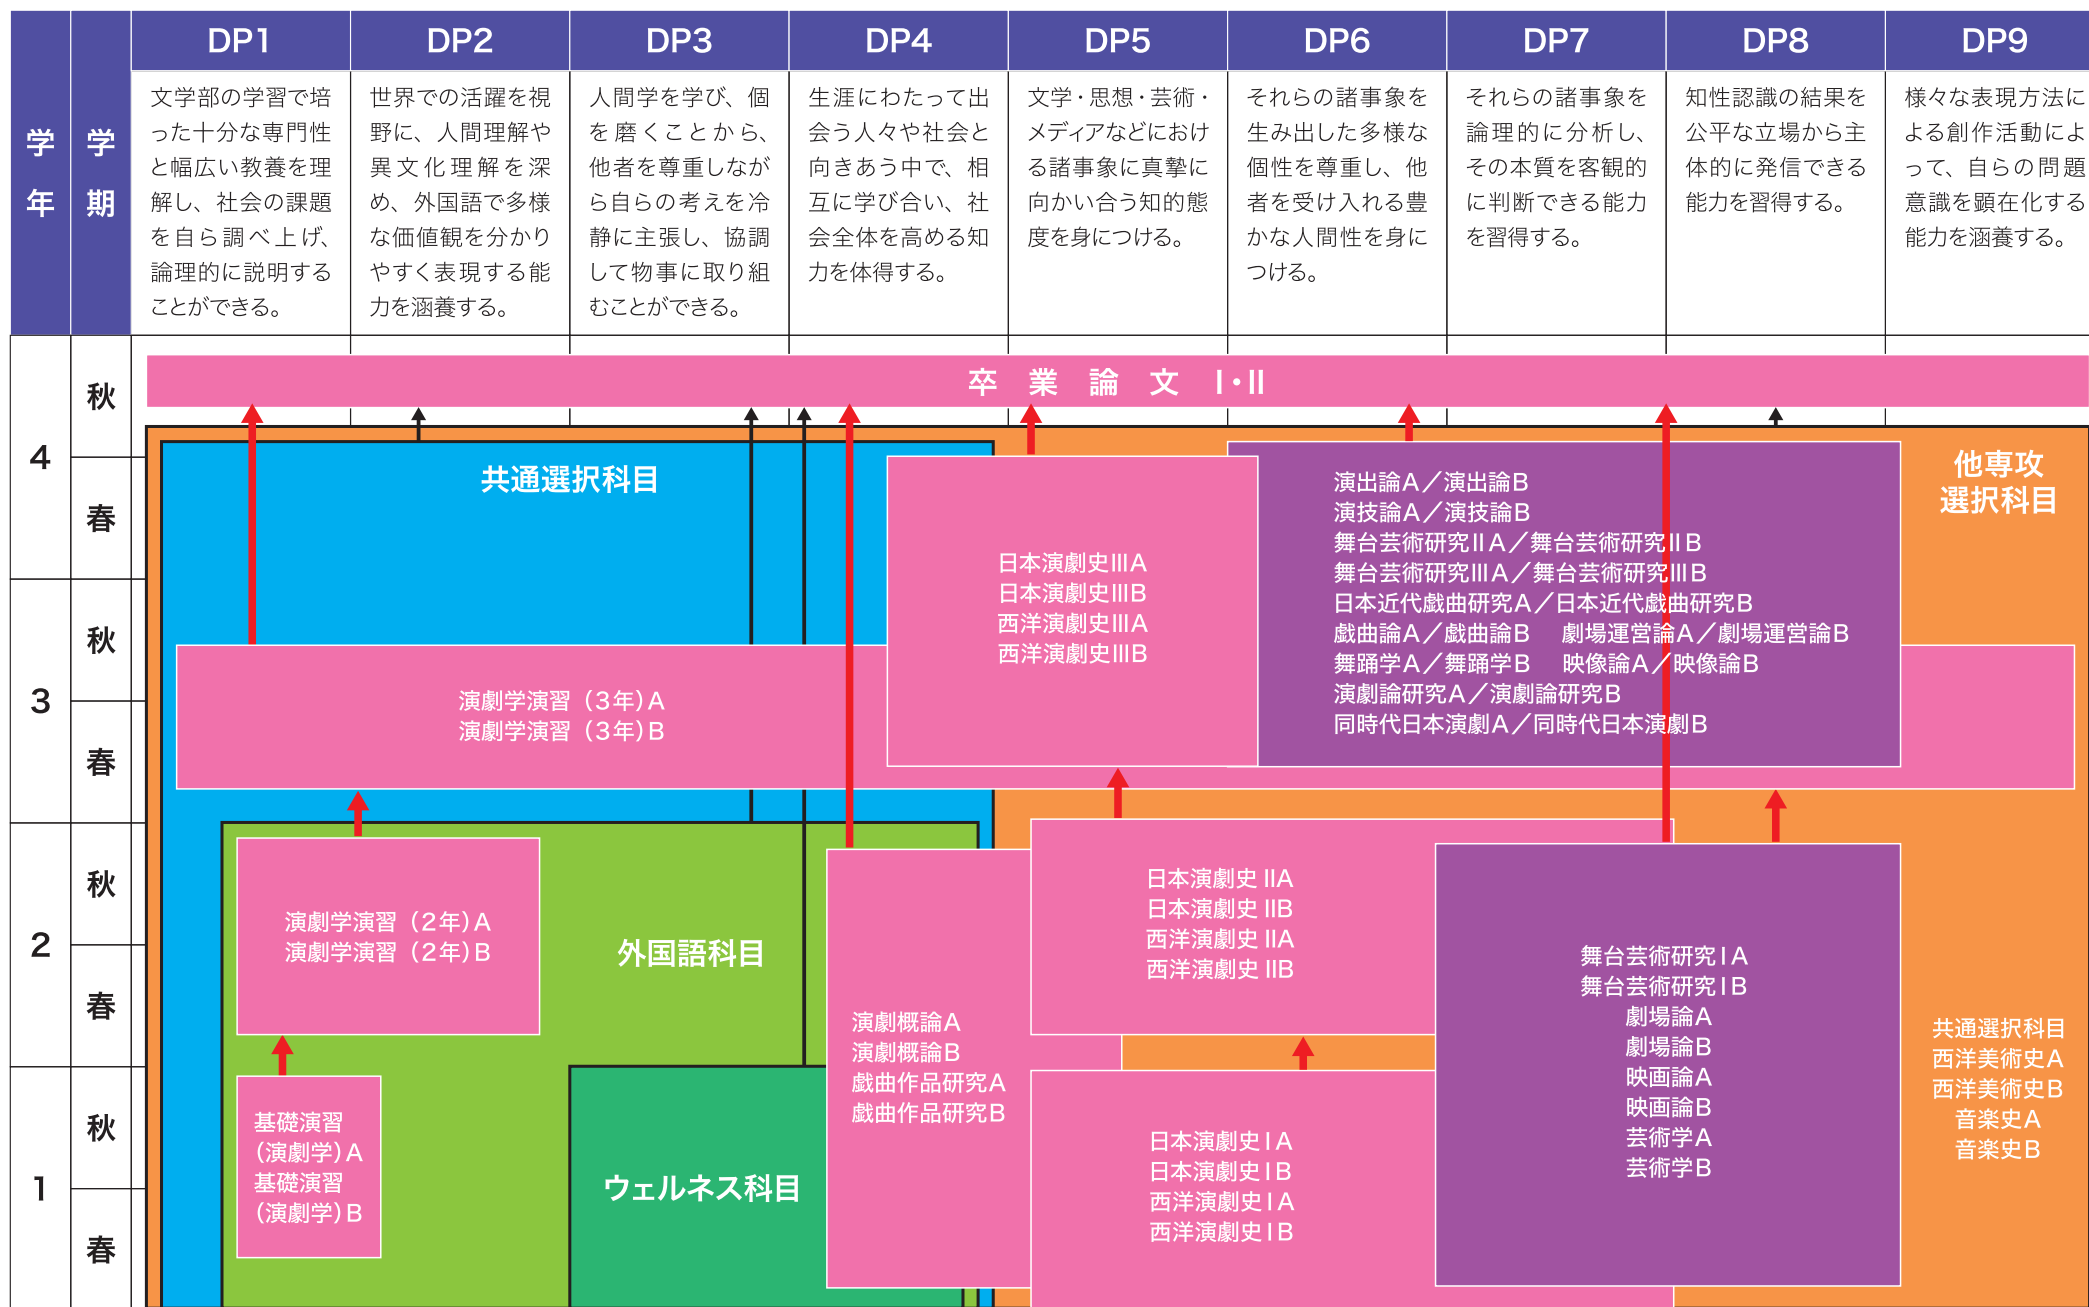

文学部 文学科 演劇学専攻カリキュラムツリー

科目群名称

外国語科目

ウェルネス科目

共通選択科目

演劇学専攻必修科目

演劇学専攻選択科目

他専攻選択科目