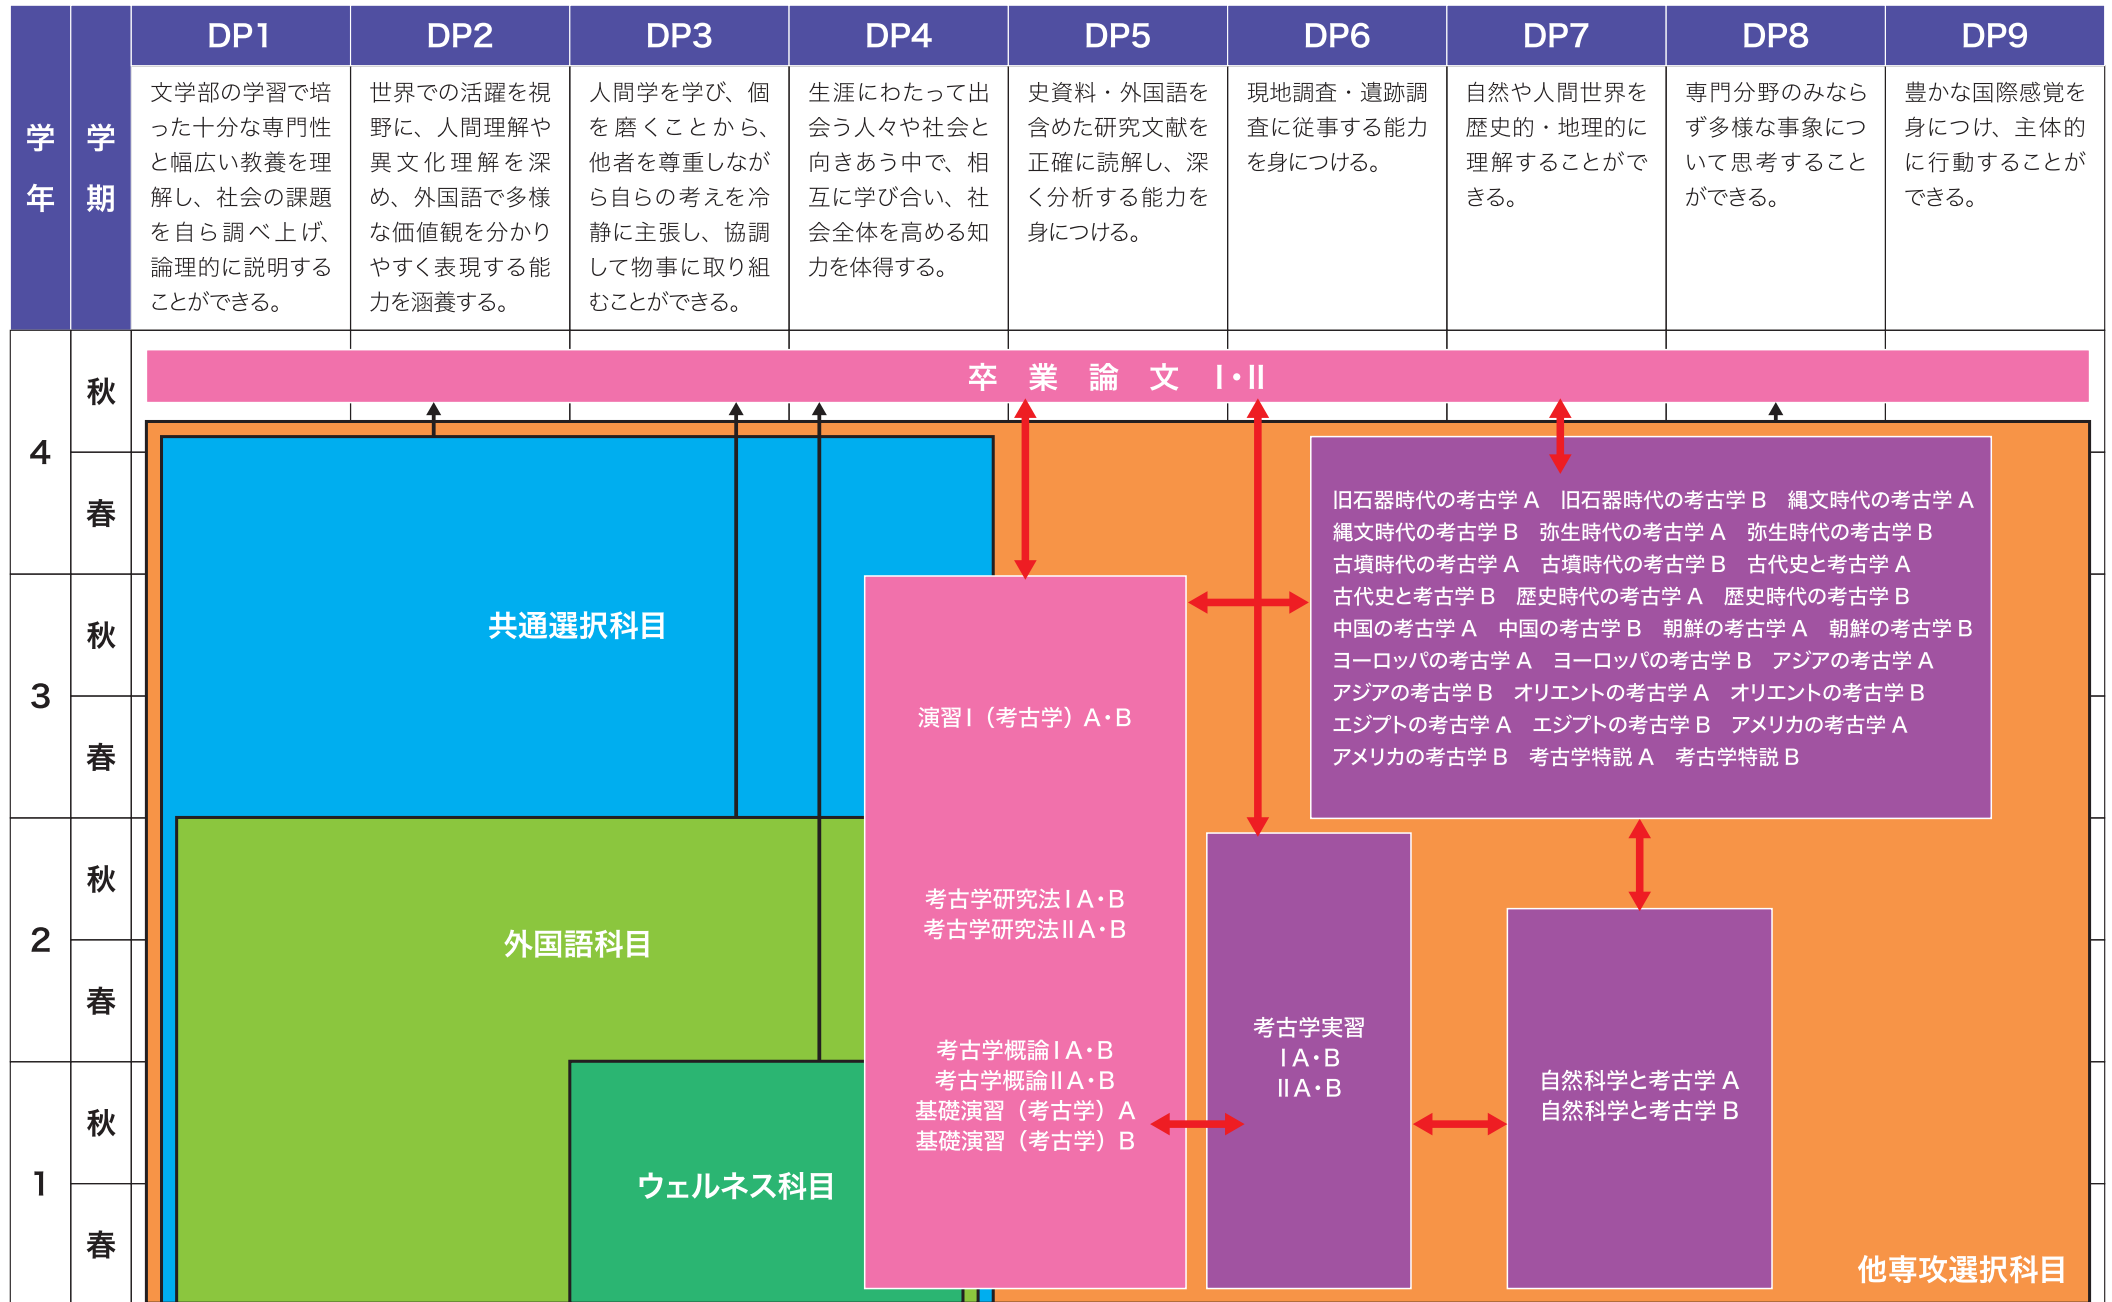

文学部 史学地理学科 考古学専攻カリキュラムツリー

科目群名称

外国語科目

ウェルネス科目

共通選択科目

専攻必修科目

自専攻選択科目

他専攻選択科目