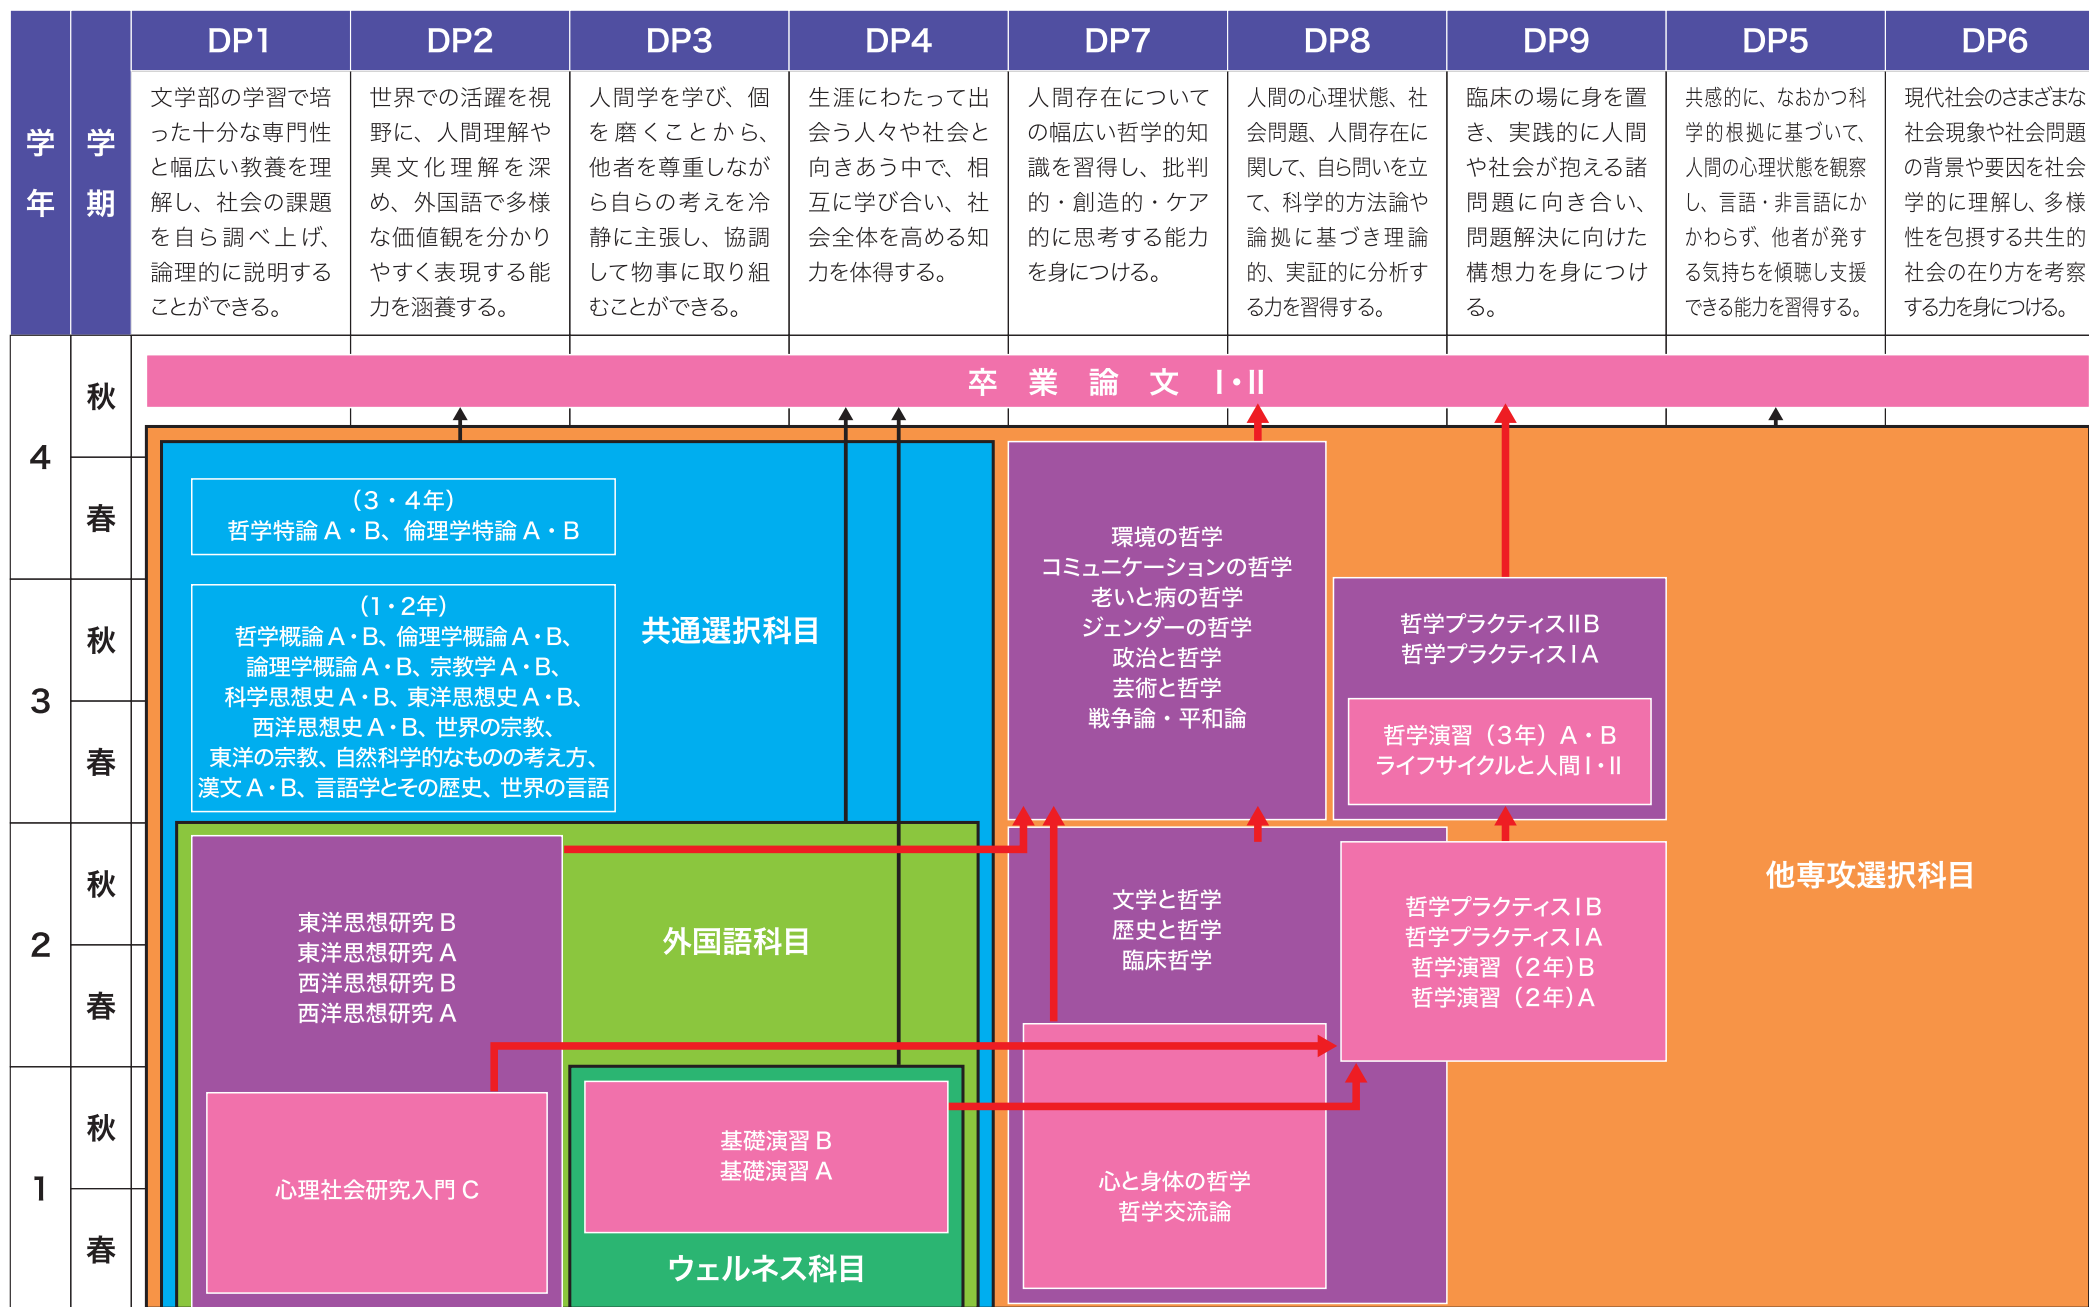

文学部 心理社会学科 哲学専攻カリキュラムツリー

科目群名称

外国語科目

ウェルネス科目

共通選択科目

専攻必修科目

自専攻選択科目

他専攻選択科目