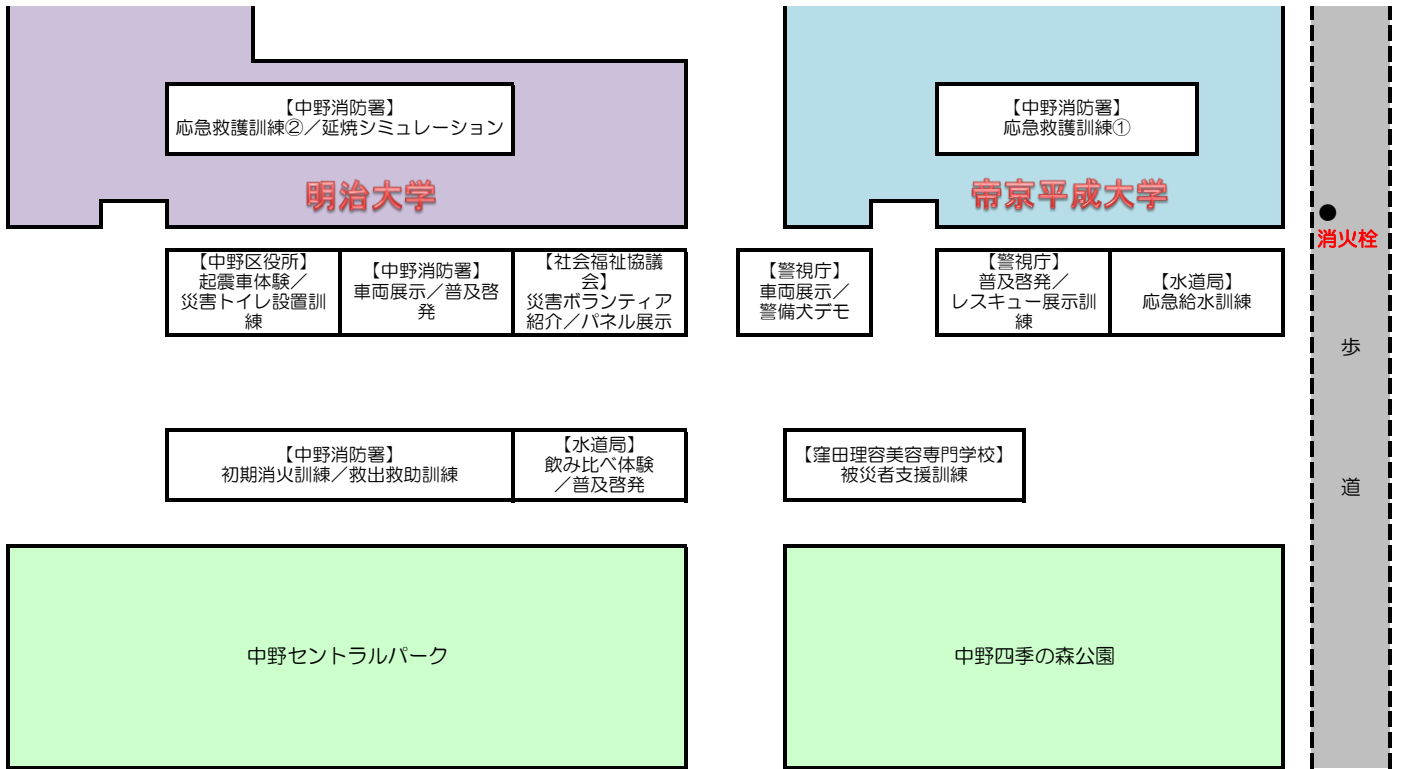

allなかの 防災ボランティア体験デー・会場レイアウト

allなかの 防災ボランティア体験デー・スケジュール

時 間	内 容
11:30~12:00	応急救護訓練 ① (帝京平成大学)
12:30~13:15	レスキュー展示訓練, 開会式, 要救助者搬送体験
13:15~13:40	警備犬展示訓練
13:45~15:15	延焼シミュレーション (明治大学)
14:00~15:00	応急救護訓練 ② (明治大学)
随時実施 (11:00~15:30)	<ul style="list-style-type: none"> 【窪田理容美容専門学校】 被災者支援活動訓練 (ネイルケア, ハンドマッサージ) 【中野消防署】 初期消火訓練, 救出救助訓練, 特殊車両展示, 普及啓発展示 【警視庁】 救出救助訓練, 特殊車両展示 【中野区役所】 起震車体験, 災害用トイレ設置訓練 【水道局】 消火栓・給水車からの応急給水訓練, 普及啓発展示, 水道水とミネラルウォーターの飲み比べ体験 【社会福祉協議会】 災害ボランティア活動普及啓発展示 【警察病院】 被災地での活動パネル展示
※いずれも事前申し込み不要, 入退場自由です。 (途中参加・部分参加可) ※天候等により一部内容が変更になる場合があります。	