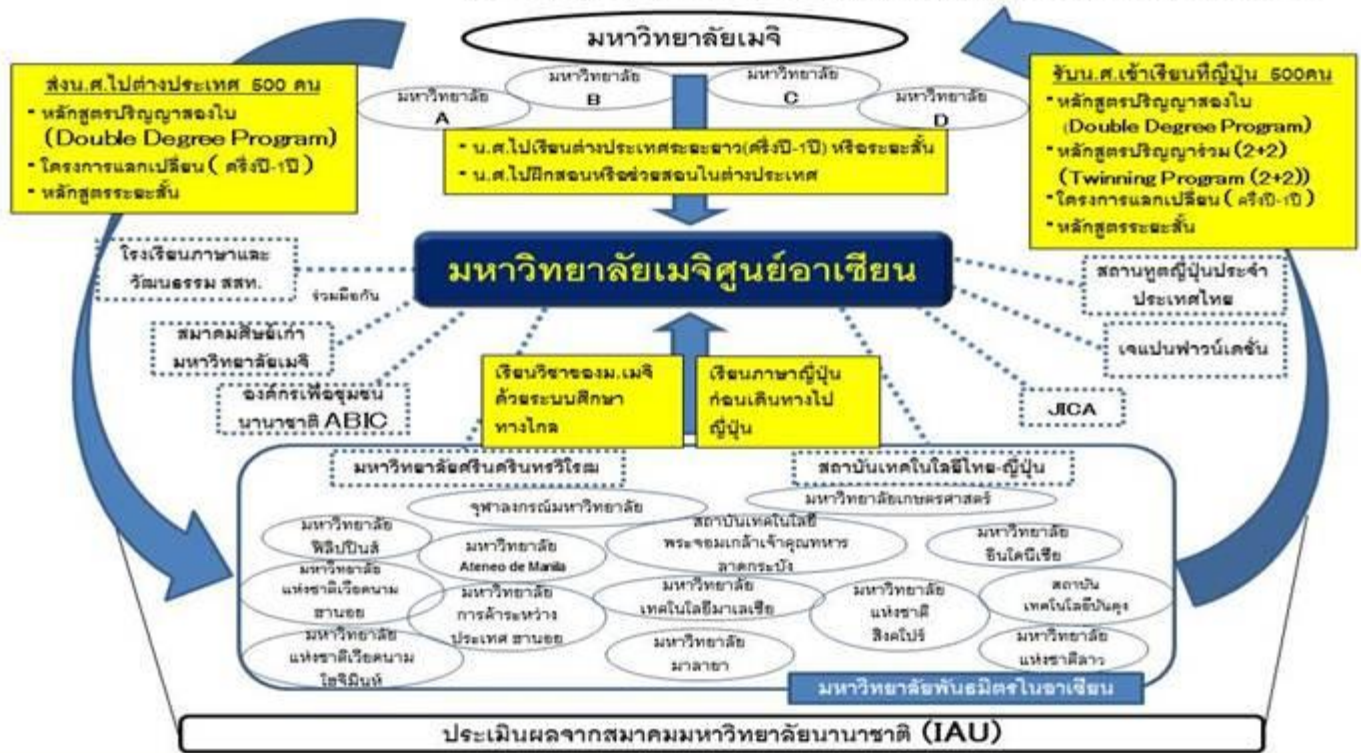

MEIJI UNIVERSITY ASEAN CENTER

มหาวิทยาลัยเมจิศูนย์อาเซียน ถนนอโศก กรุงเทพฯ

มหาวิทยาลัยเมจิศูนย์อาเซียน ทำหน้าที่เป็นศูนย์ส่งเสริมการพัฒนาบุคลากรที่มีความรู้และศักยภาพในการทำงาน หลากหลายสาขาอาชีพ เช่น นักธุรกิจ นักข่าว สถาปนิก หน่วยงานเอ็นจีโอ ข้าราชการ ฯลฯ พร้อมทั้งยังสามารถทำหน้าที่สานความสัมพันธ์อันดีให้กับประเทศญี่ปุ่นและภูมิภาคอาเซียน

หลักสูตร "การสร้างผู้นำที่มีความสามารถในการทำงานจริงโดยรอบรู้ทั้งเรื่องของประเทศญี่ปุ่นและภูมิภาคอาเซียน" ของมหาวิทยาลัยเมจิได้รับเลือกให้เป็นส่วนหนึ่งของนโยบายของกระทรวงศึกษาธิการประเทศญี่ปุ่นภายใต้ "โครงการพัฒนาศักยภาพของมหาวิทยาลัยญี่ปุ่นในต่างประเทศ ในหัวข้อโครงการสร้างความสัมพันธ์กับมหาวิทยาลัยต่างๆ ในภูมิภาคอาเซียน"

หลักสูตรการสร้างผู้นำที่มีความสามารถปฏิบัติงานได้จริงโดยรอบรู้ ทั้งเรื่องของประเทศญี่ปุ่นและภูมิภาคอาเซียน

โครงสร้างหลักสูตร

จัดการศึกษาร่วมกันกับมหาวิทยาลัยชั้นนำในภูมิภาคอาเซียนโดยมีมหาวิทยาลัยเมจิศูนย์อาเซียนเป็นแกนหลัก

พันธมิตรการศึกษาระดับนานาชาติ

- * แลกเปลี่ยนนักศึกษา 1000 คนภายใน 5 ปี โดยจะรับเข้าศึกษาที่ญี่ปุ่น 500 คน และส่งนักศึกษาไปต่างประเทศ 500 คน
- * จัดโครงการการศึกษาที่มี มหาวิทยาลัยเมจิศูนย์อาเซียน เป็นศูนย์กลาง
- * เชิญชวนให้มหาวิทยาลัยต่างๆ ทั้งในและนอกประเทศญี่ปุ่นมาเข้าร่วมโครงการของศูนย์อาเซียนเพื่อขยายประโยชน์ให้เต็มที่