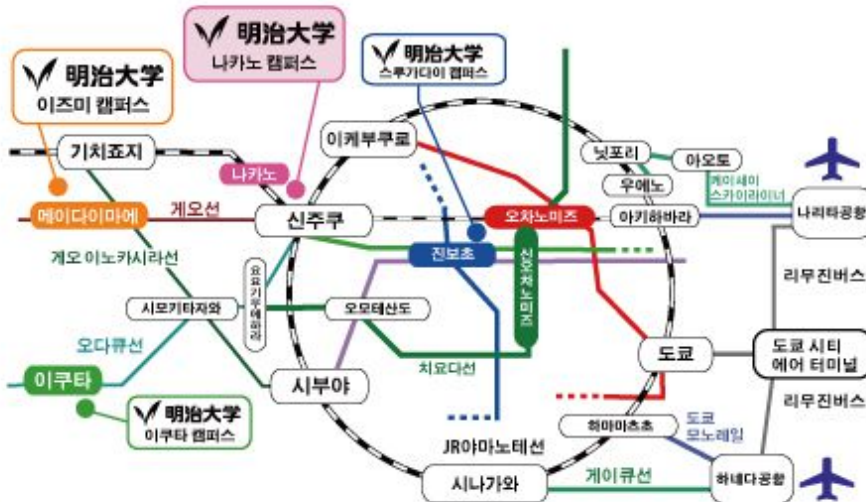

# 메이지대학 설명회

**일정** 2019.6.8(토) 13:00~17:00

**장소** 코엑스 컨퍼런스룸(남) 402호, 403호

메이지 대학이 한국에서 처음으로 대학설명회를 실시합니다.  
 당일엔 교직원과 졸업생들의 학교 설명, 모의 수업, 개별 상담을 실시할 예정입니다.  
 메이지 대학이 궁금하신 분, 입학을 희망하시는 분, 아래로 참가 신청 부착 드립니다.

402	13:00	개별상담 · 과거 기출문제 열람 · 자료배부				17:00
	13:30	14:10	15:00	15:40	16:30	
403	대학설명1		모의수업1		대학설명2	
	모의수업2		모의수업2		대학설명3	

모의수업1 도쿄디즈니랜드는 왜 요금을 인상하는가? : 공사조직의 마케팅전략  
 모의수업2 쿠마몬의 사회경제적 효과 : 문화 유산을 활용한 지역경제와 캐릭터

**THE WHY OF MEIJI**

- # 1 세계를 움직이는 [미래개척력]을 양성하는 **글로벌 체험**
- # 2 압도적인 실적, 서포트력으로 '개인'의 장래를 이끌어나가는 **커리어지원**
- # 3 문리를 뛰어넘은 학문 탐구와 다각적인 시점을 배양하는 **학제적인 탐구**
- # 4 종합대학이지만 소인원제로 스스로 깊게 배우는 **액티브러닝**
- # 5 사회에 공헌하는 연구사업으로 세계에 도전하는 **높은 수준의 연구환경**
- # 6 세계의 정보가 모여드는 도쿄에서 대학생활을 보내는 **도심형 캠퍼스**
- # 7 유학생 여러분의 대학생활을 서포트하는 **풍부한 장학금 제도**

**메이지대학 학부정보**

- 법학부
- 상학부
- 정치경제학부
- 경영학부
- 문학부
- 정보커뮤니케이션학부
- 국제일본학부
- 이공학부
- 농학부
- 종합수리학부

**캠퍼스 안내**

みんな来てね!