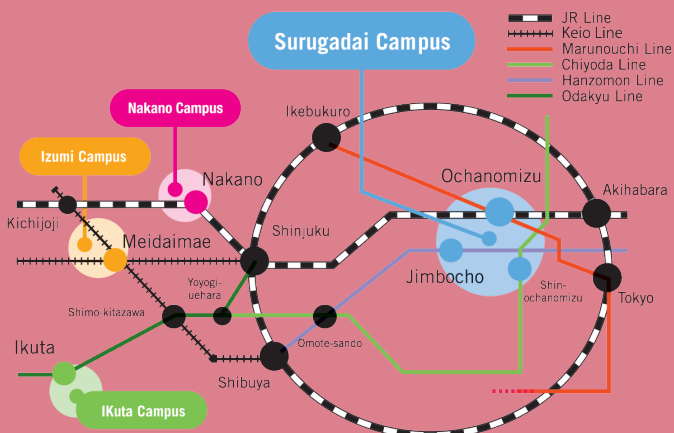

日程表 / Schedule

※下記スケジュールは変更されることがあります。/The Schedule is subject to change
※このプログラムは駿河台キャンパスで行われます。/The program will take place at Surugadai Campus

	Mon	Tue	Wed	Thu	Fri	Sat	Sun
	7/15	7/16	7/17	7/18	7/19	7/20	7/21
AM			プレースメントテスト Placement Test	日本語 1,2,3,4 Japanese 1,2,3,4	日本語 7,8,9,10 Japanese 7,8,9,10		
PM		宿舎への チェックイン Check-in at the accomodation	オリエンテーション 歓迎会 Orientation Welcome Party	日本語 5,6 Japanese 5,6	茶道体験 Tea Ceremony Lecture	オフ OFF	オフ OFF

	Mon	Tue	Wed	Thu	Fri	Sat	Sun
	7/22	7/23	7/24	7/25	7/26	7/27	7/28
AM	日本語 11,12,13,14 Japanese 11,12,13,14	日本語 15,16,17,18 Japanese 15,16,17,18	日本語 19,20,21,22 Japanese 19,20,21,22	日本語 25,26,27,28 Japanese 25,26,27,28	日本語 29,30 Japanese 29,30		
PM	オフ OFF	オフ OFF	日本語 23,24 Japanese 23,24	オフ OFF	着物着付体験 Kimono Dressing	オフ OFF	オフ OFF

	Mon	Tue	Wed	Thu	Fri
	7/29	7/30	7/31	8/1	8/2
AM	日本語 31,32,33,34 Japanese 31,32,33,34	日本語 35,36,37,38 Japanese 35,36,37,38	日本語 39,40,41,42 Japanese 39,40,41,42		
PM	オフ OFF	オフ OFF	オフ OFF	修了式 歓送会 Closing Ceremony Farewell Party	宿舎から チェックアウト Checkout of the accomodation

問合せ先 / For Inquiry

明治大学日本語教育センター / 国際教育事務室
〒101-8301 東京都千代田区神田駿河台1-1
Meiji University, Japanese Language Education Center/ International Student Office,
1-1 Kanda Surugadai, Chiyoda-ku, Tokyo, 101-8301, Japan
Tel: +81-3-3296-4141 Fax: +81-3-3296-4360
E-mail: mjlp@meiji.ac.jp

明治大学は2014年に文部科学省スーパーグローバル大学等事業「スーパーグローバル大学創成支援」のタイプB「グローバル化牽引型」に採択されました。

Meiji University has been selected for the Top Global University Project (type B: leading-global type university) by MEXT (the Ministry of Education, Culture, Sports, Science and Technology) from 2014.